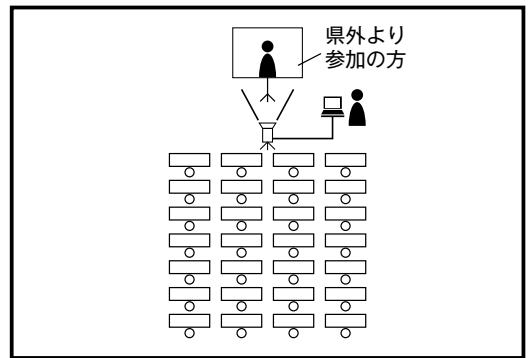

AFTER

2. 理事会、役員会の提案

BEFORE