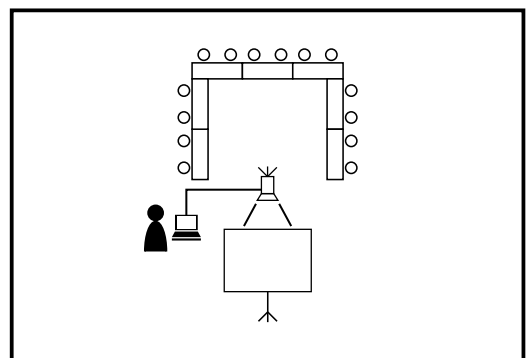

(ご要望に応じて席間にアクリル板を
ご用意いたします。)