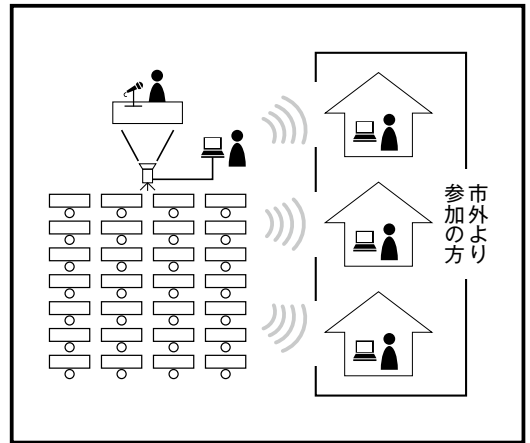

2 「密集」対策

会場を分割・分散して、モニター等を利用するスタイルでの開催のご相談にも応じます。(詳細は、裏面をご覧ください。)

3 「密接」対策

ソーシャルディスタンスに配慮したレイアウトをご提案いたします。

サンラポーむらくもの会議室の空気は建築物衛生法に基づいて、常に新鮮な空気を循環させており、約45分で会場内の空気と外気の入れ替えが可能です。
また、外気を取り入れることが可能な会場もございます。(興雲・白雲・堀川・不昧・さくら)

2021年3月末までは
10,000円
(税・サ込)

web会議セット使用料

25,000円(税・サ込)

カメラ・モニター・プロジェクター・音響一式

1. 講演会、研修会の提案

BEFORE

AFTER

2. 理事会、役員会の提案

BEFORE

(2~3会場で同時
進行できます。)

AFTER

(ご要望に応じて席間にアクリル板を
ご用意いたします。)