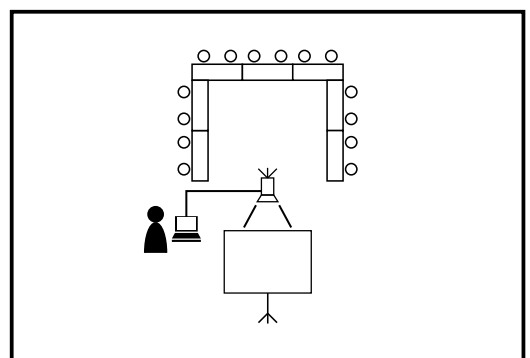

(ご要望に応じて席間にアクリル板を
ご用意いたします。)