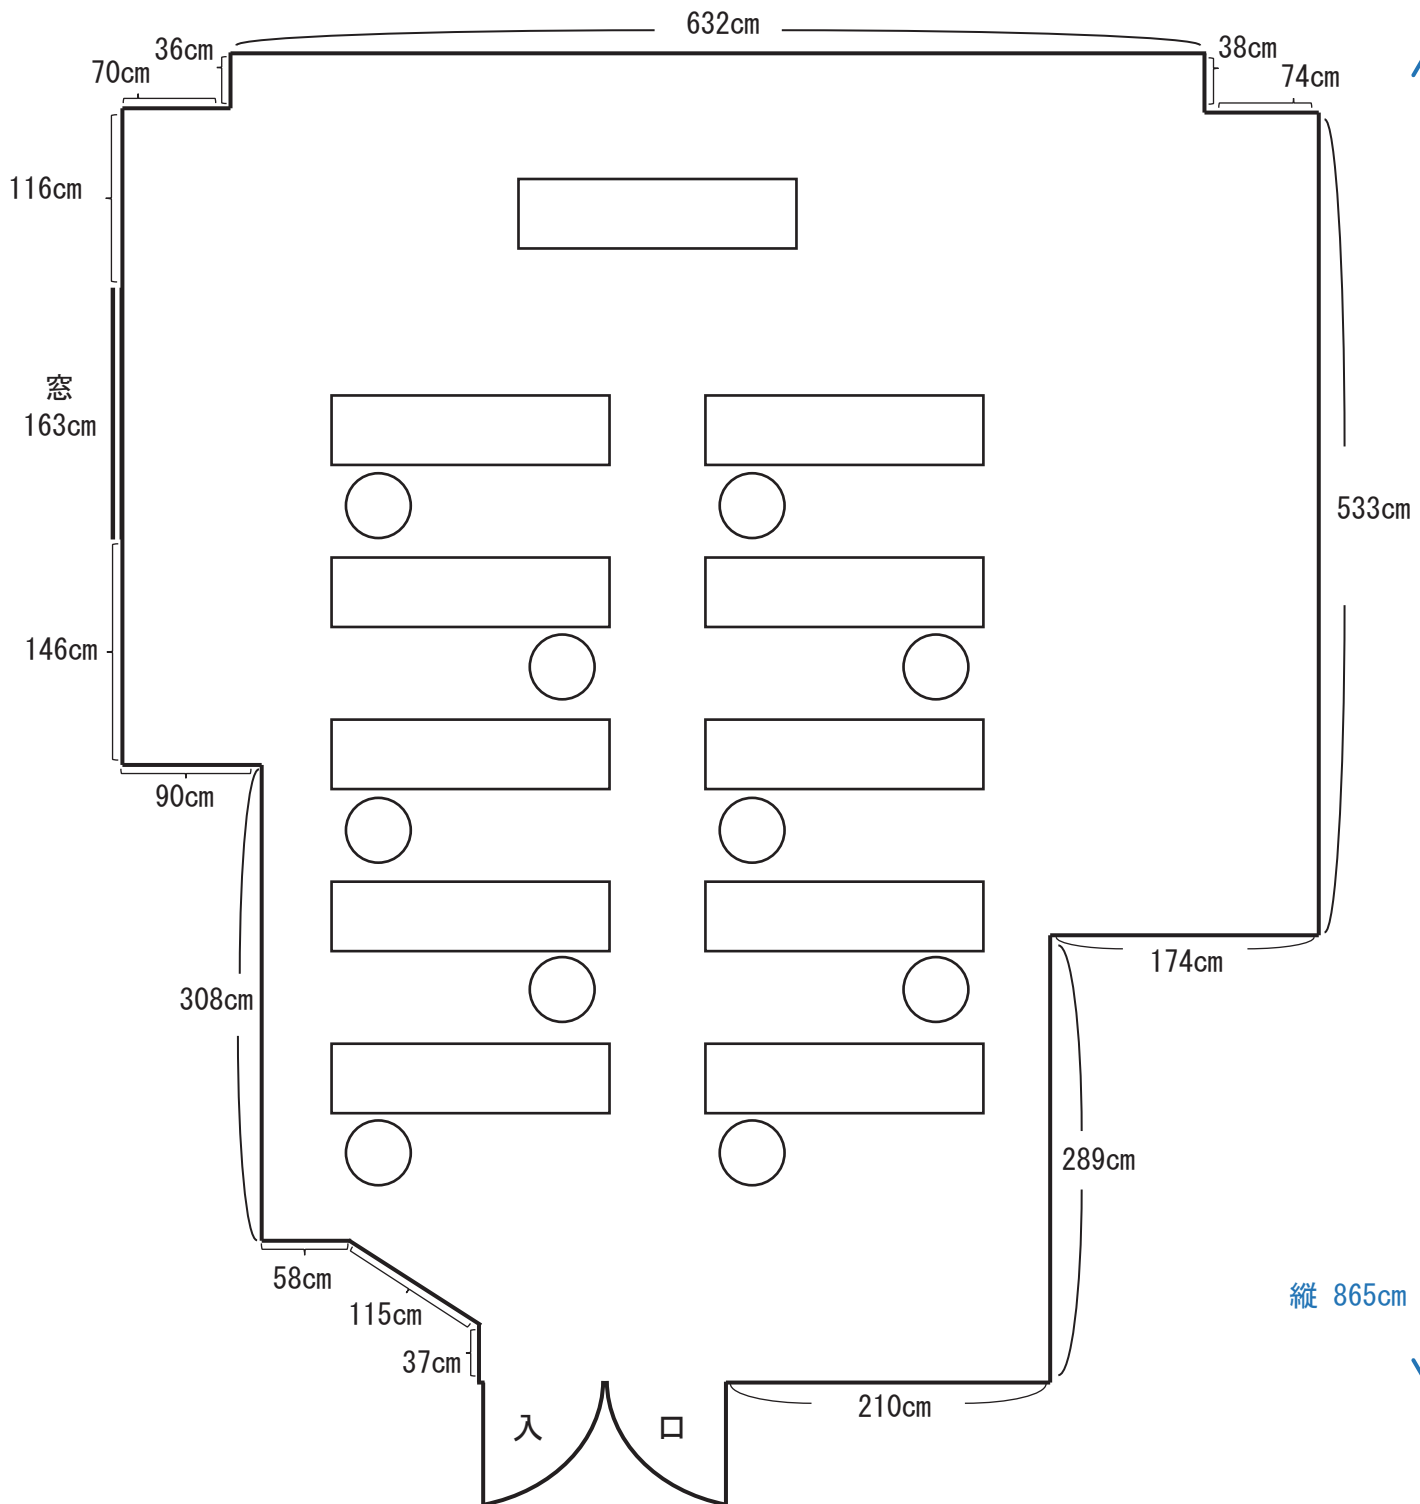

【白雲の間】

- ・部屋のサイズ ⇒ (縦) 8.6m × (横) 5.1~7.7m
- ・収容人員 ⇒ 2人掛: 20名 / 3人掛: 30名
- ・マイク ⇒ 使用不可

【白雲の間】

- ・部屋のサイズ ⇒ (縦) 8.6m × (横) 5.1~7.7m
- ・収容人員 ⇒ 1人掛: 10名
- ・マイク ⇒ 使用不可

【白雲の間】

横 778cm

- ・部屋のサイズ ⇒ (縦) 8.6m × (横) 5.1~7.7m
- ・収容人員 ⇒ 2人掛: 20名 / 3人掛: 30名
- ・マイク ⇒ 使用不可

【白雲の間】

横 778cm

- ・部屋のサイズ ⇒ (縦) 8.6m × (横) 5.1~7.7m
- ・収容人員 ⇒ 1人掛: 10名
- ・マイク ⇒ 使用不可

【白雲の間】

- ・部屋のサイズ ⇒ (縦) 8.6m × (横) 5.1~7.7m
- ・収容人員 ⇒ 2人掛：20名 / 3人掛：30名
 (※法事の際は、机3本までがおすすめ。
 正面に影膳、銀屏風を置けるため。)

・マイク ⇒ 使用不可