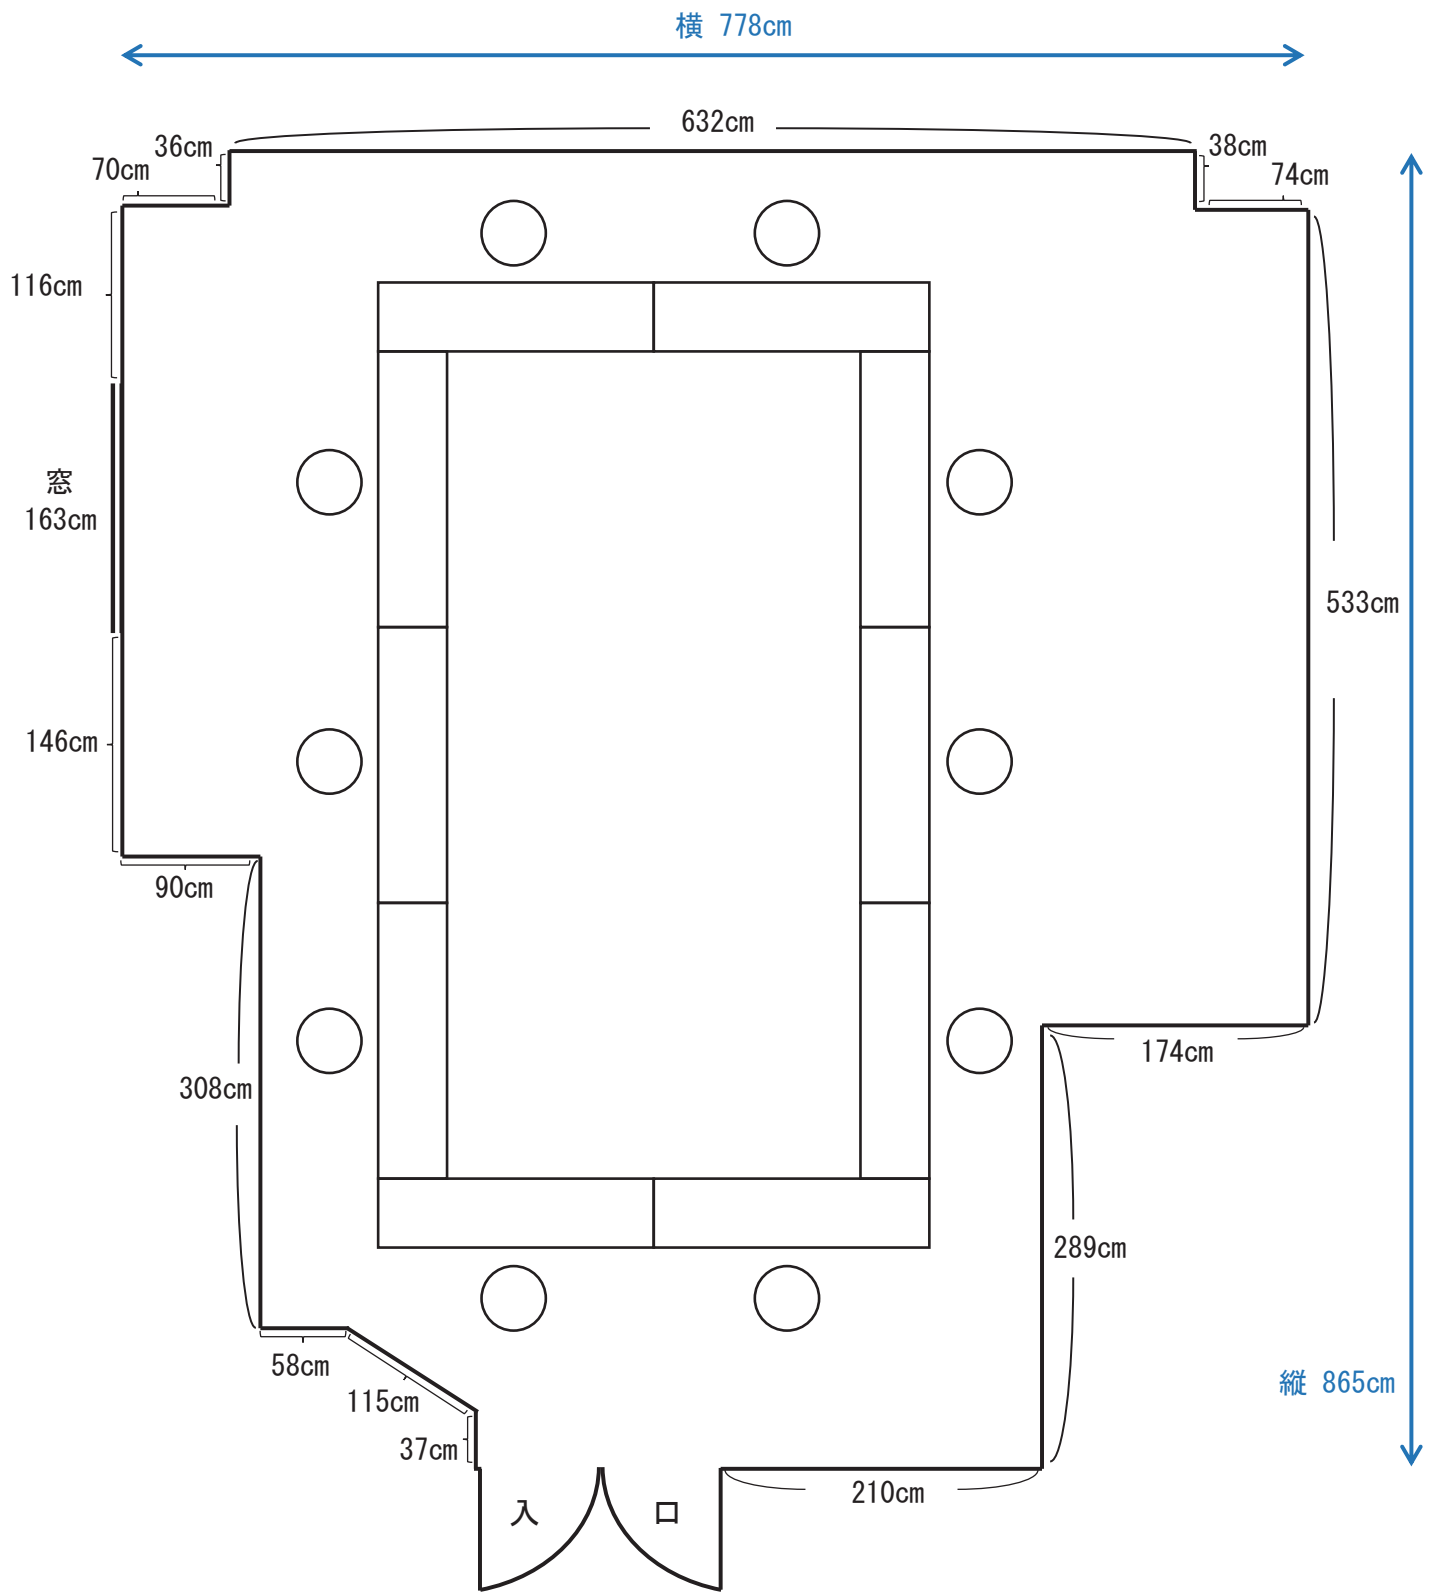

【白雲の間】

- ・部屋のサイズ ⇒ (縦) 8.6m × (横) 5.1~7.7m
- ・収容人員 ⇒ 2人掛: 20名 / 3人掛: 30名
- ・マイク ⇒ 使用不可

【白雲の間】

- ・部屋のサイズ ⇒ (縦) 8.6m × (横) 5.1~7.7m
- ・収容人員 ⇒ 1人掛: 10名
- ・マイク ⇒ 使用不可

【白雲の間】

横 778cm

- ・部屋のサイズ ⇒ (縦) 8.6m × (横) 5.1~7.7m
- ・収容人員 ⇒ 2人掛: 20名 / 3人掛: 30名
- ・マイク ⇒ 使用不可

【白雲の間】

横 778cm

- ・部屋のサイズ ⇒ (縦) 8.6m × (横) 5.1~7.7m
- ・収容人員 ⇒ 1人掛: 10名
- ・マイク ⇒ 使用不可

【白雲の間】

- ・部屋のサイズ ⇒ (縦) 8.6m × (横) 5.1~7.7m
- ・収容人員 ⇒ 2人掛：20名 / 3人掛：30名
 (※法事の際は、机3本までがおすすめ。
 正面に影膳、銀屏風を置けるため。)

・マイク ⇒ 使用不可