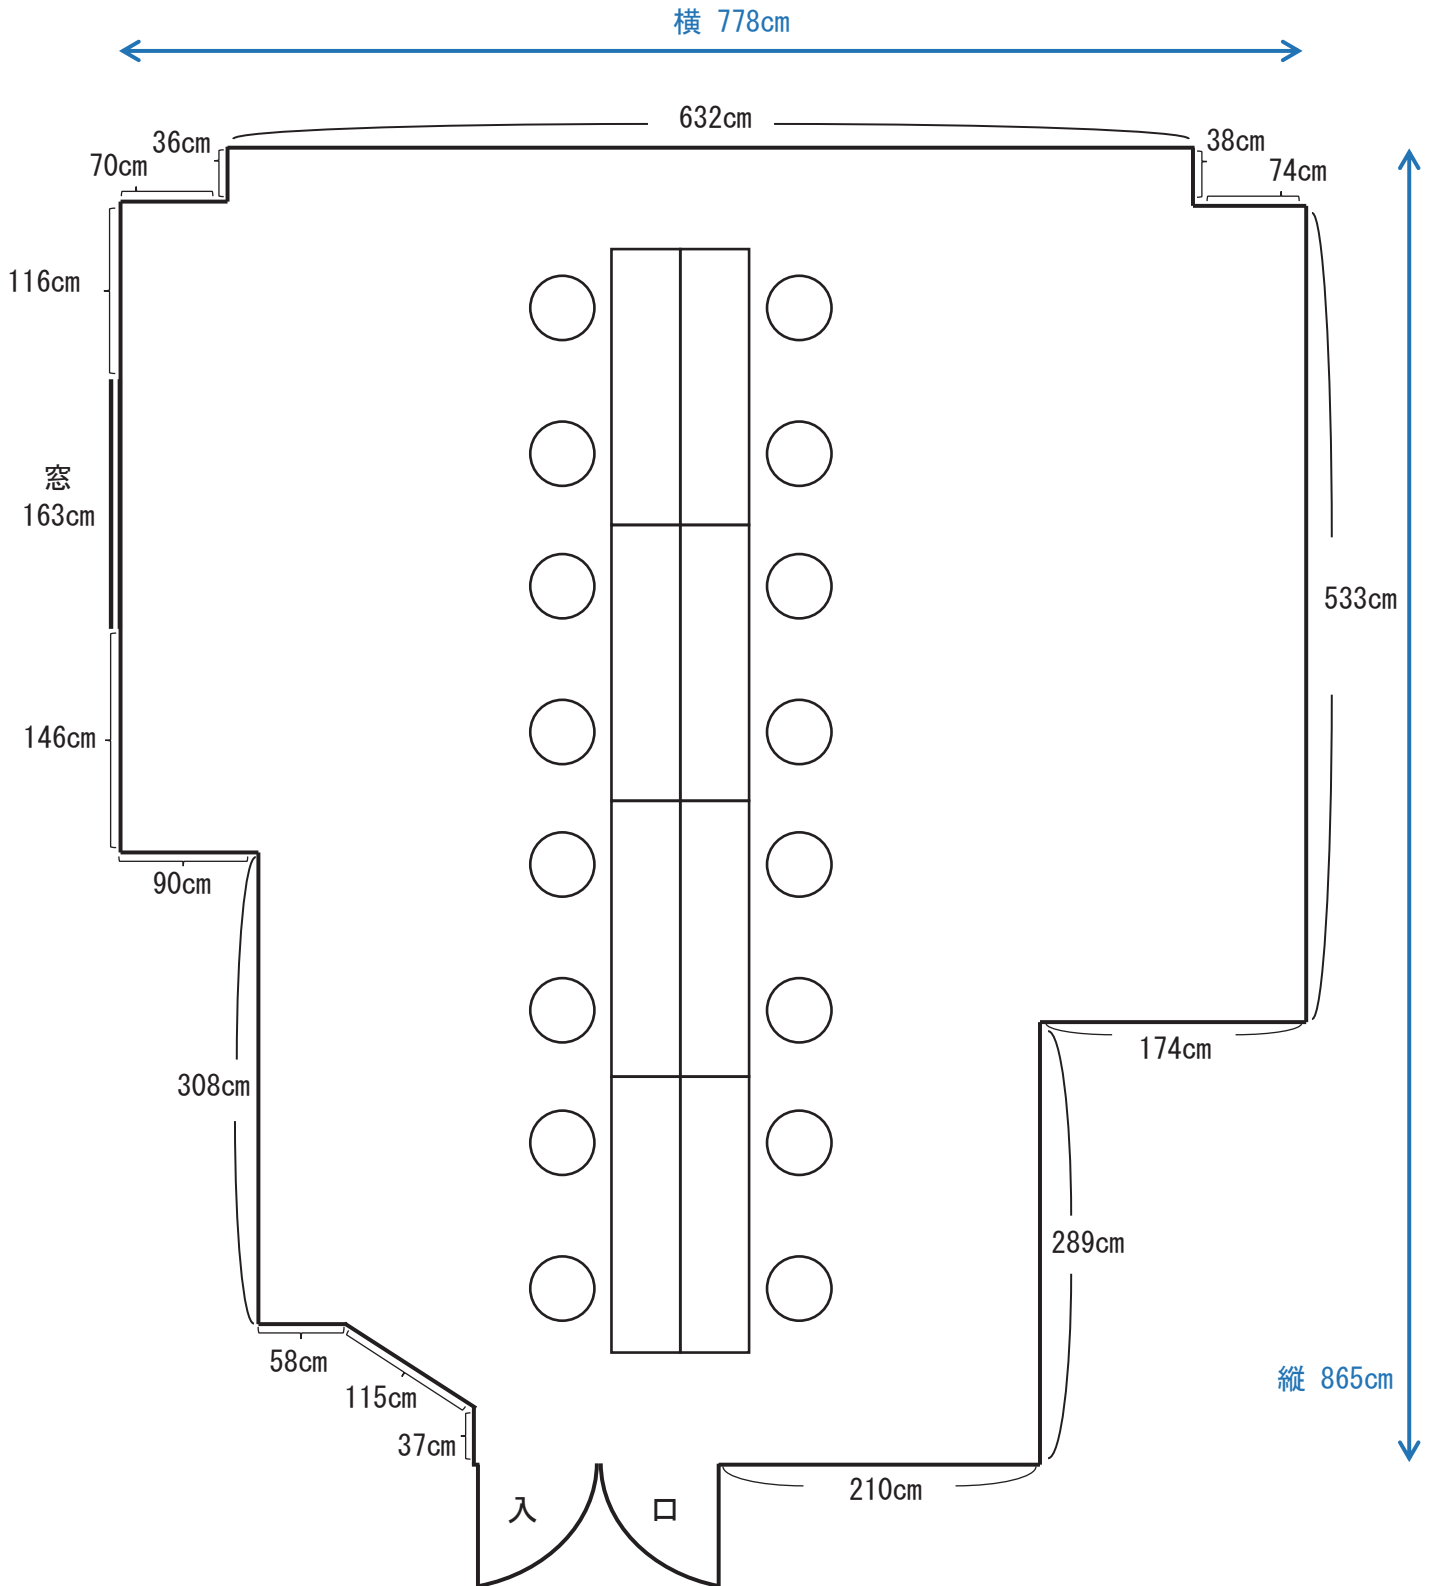

【白雲の間】

- ・部屋のサイズ ⇒ (縦) 8.6m × (横) 5.1~7.7m
- ・収容人員 ⇒ 2人掛: 20名 / 3人掛: 30名
- ・マイク ⇒ 使用不可

【白雲の間】

- ・部屋のサイズ ⇒ (縦) 8.6m × (横) 5.1~7.7m
- ・収容人員 ⇒ 1人掛: 10名
- ・マイク ⇒ 使用不可

【白雲の間】

横 778cm

- ・部屋のサイズ ⇒ (縦) 8.6m × (横) 5.1~7.7m
- ・収容人員 ⇒ 2人掛: 20名 / 3人掛: 30名
- ・マイク ⇒ 使用不可

【白雲の間】

横 778cm

- ・部屋のサイズ ⇒ (縦) 8.6m × (横) 5.1~7.7m
- ・収容人員 ⇒ 1人掛: 10名
- ・マイク ⇒ 使用不可

【白雲の間】

- ・部屋のサイズ ⇒ (縦) 8.6m × (横) 5.1~7.7m
- ・収容人員 ⇒ 2人掛：20名 / 3人掛：30名
 (※法事の際は、机3本までがおすすめ。
 正面に影膳、銀屏風を置けるため。)

・マイク ⇒ 使用不可