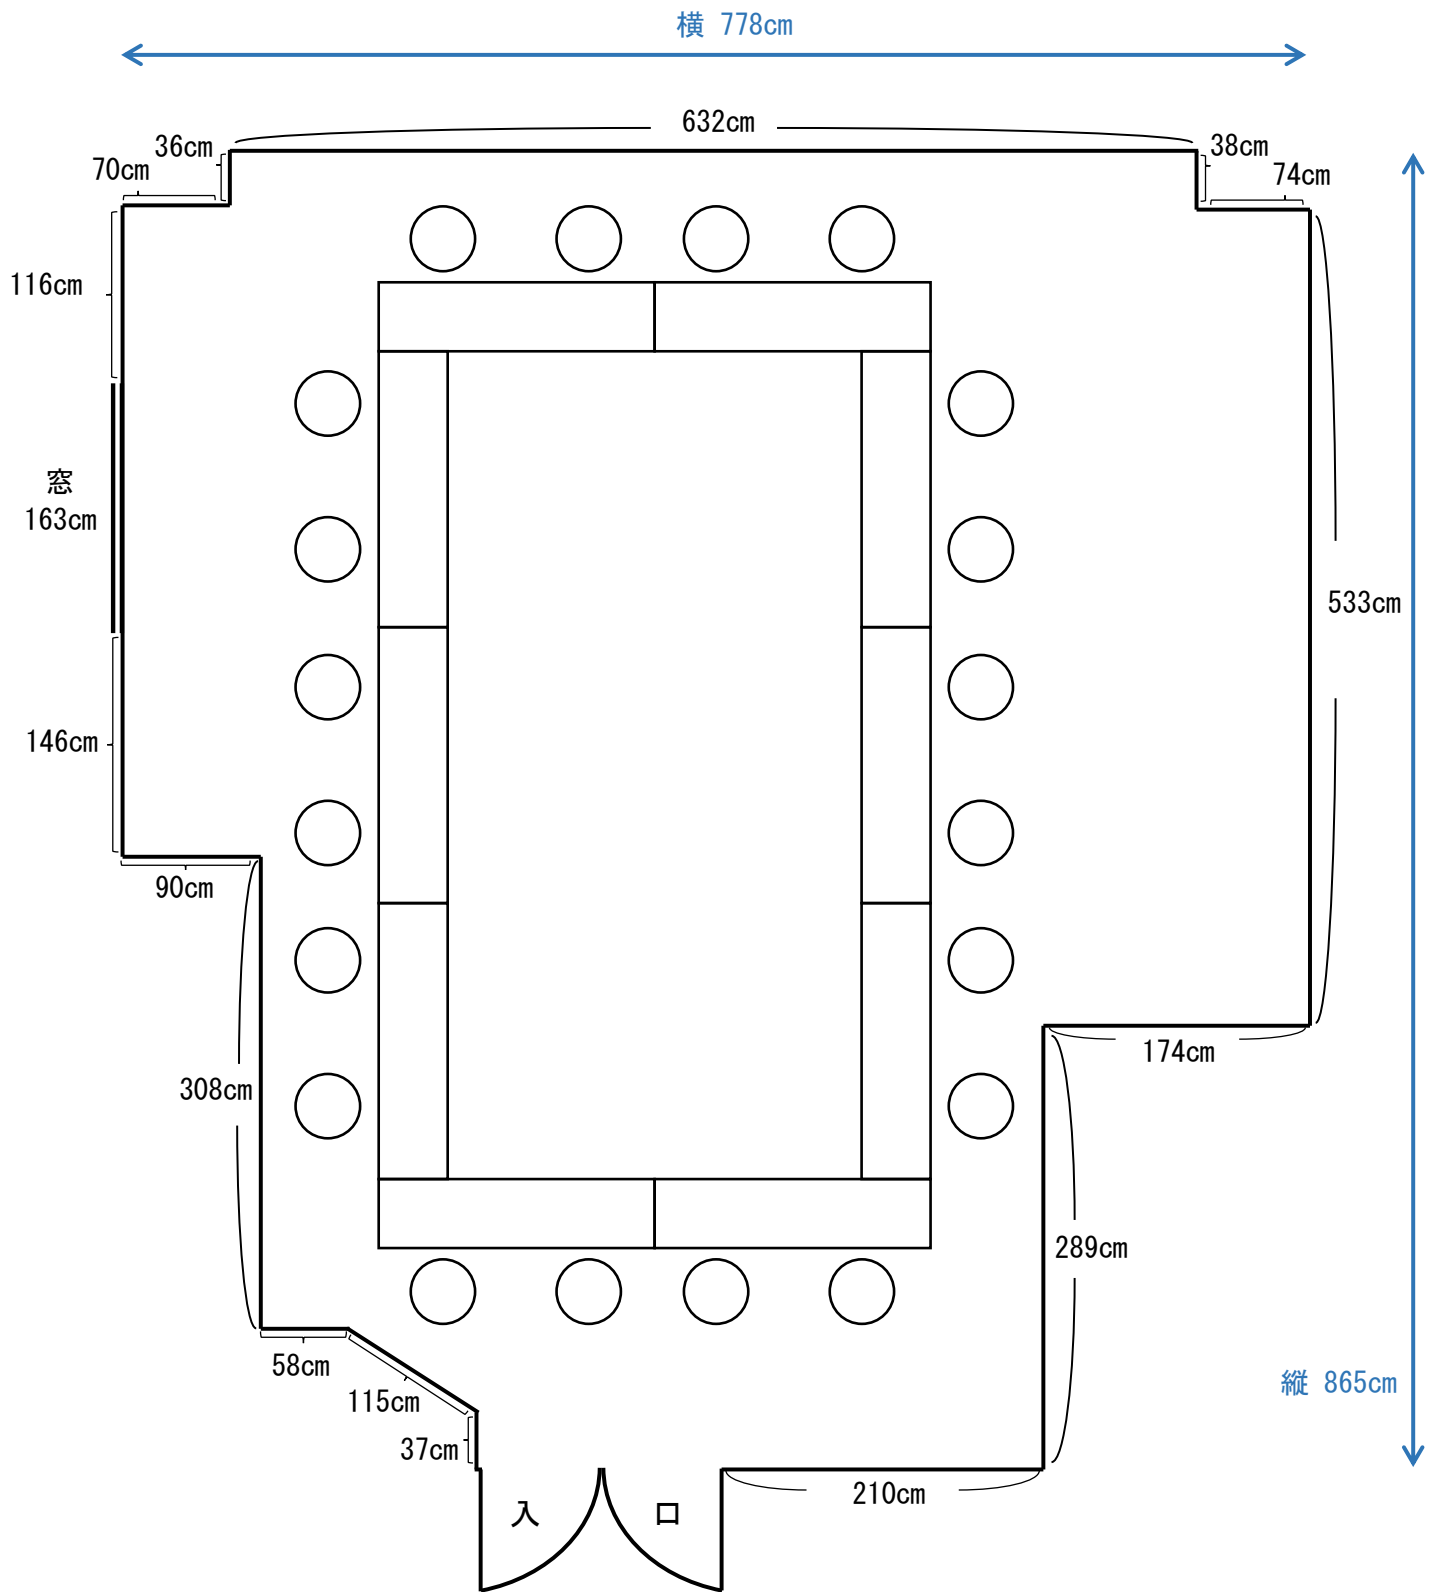

【白雲の間】

- ・部屋のサイズ ⇒ (縦) 8.6m × (横) 5.1~7.7m
- ・収容人員 ⇒ 2人掛: 20名 / 3人掛: 30名
- ・マイク ⇒ 使用不可

【白雲の間】

- ・部屋のサイズ ⇒ (縦) 8.6m × (横) 5.1~7.7m
- ・収容人員 ⇒ 1人掛: 10名
- ・マイク ⇒ 使用不可

【白雲の間】

横 778cm

- ・部屋のサイズ ⇒ (縦) 8.6m × (横) 5.1~7.7m
- ・収容人員 ⇒ 2人掛: 20名 / 3人掛: 30名
- ・マイク ⇒ 使用不可

【白雲の間】

横 778cm

- ・部屋のサイズ ⇒ (縦) 8.6m × (横) 5.1~7.7m
- ・収容人員 ⇒ 1人掛: 10名
- ・マイク ⇒ 使用不可

【白雲の間】

- ・部屋のサイズ ⇒ (縦) 8.6m × (横) 5.1~7.7m
- ・収容人員 ⇒ 2人掛：20名 / 3人掛：30名
 (※法事の際は、机3本までがおすすめ。
 正面に影膳、銀屏風を置けるため。)

・マイク ⇒ 使用不可