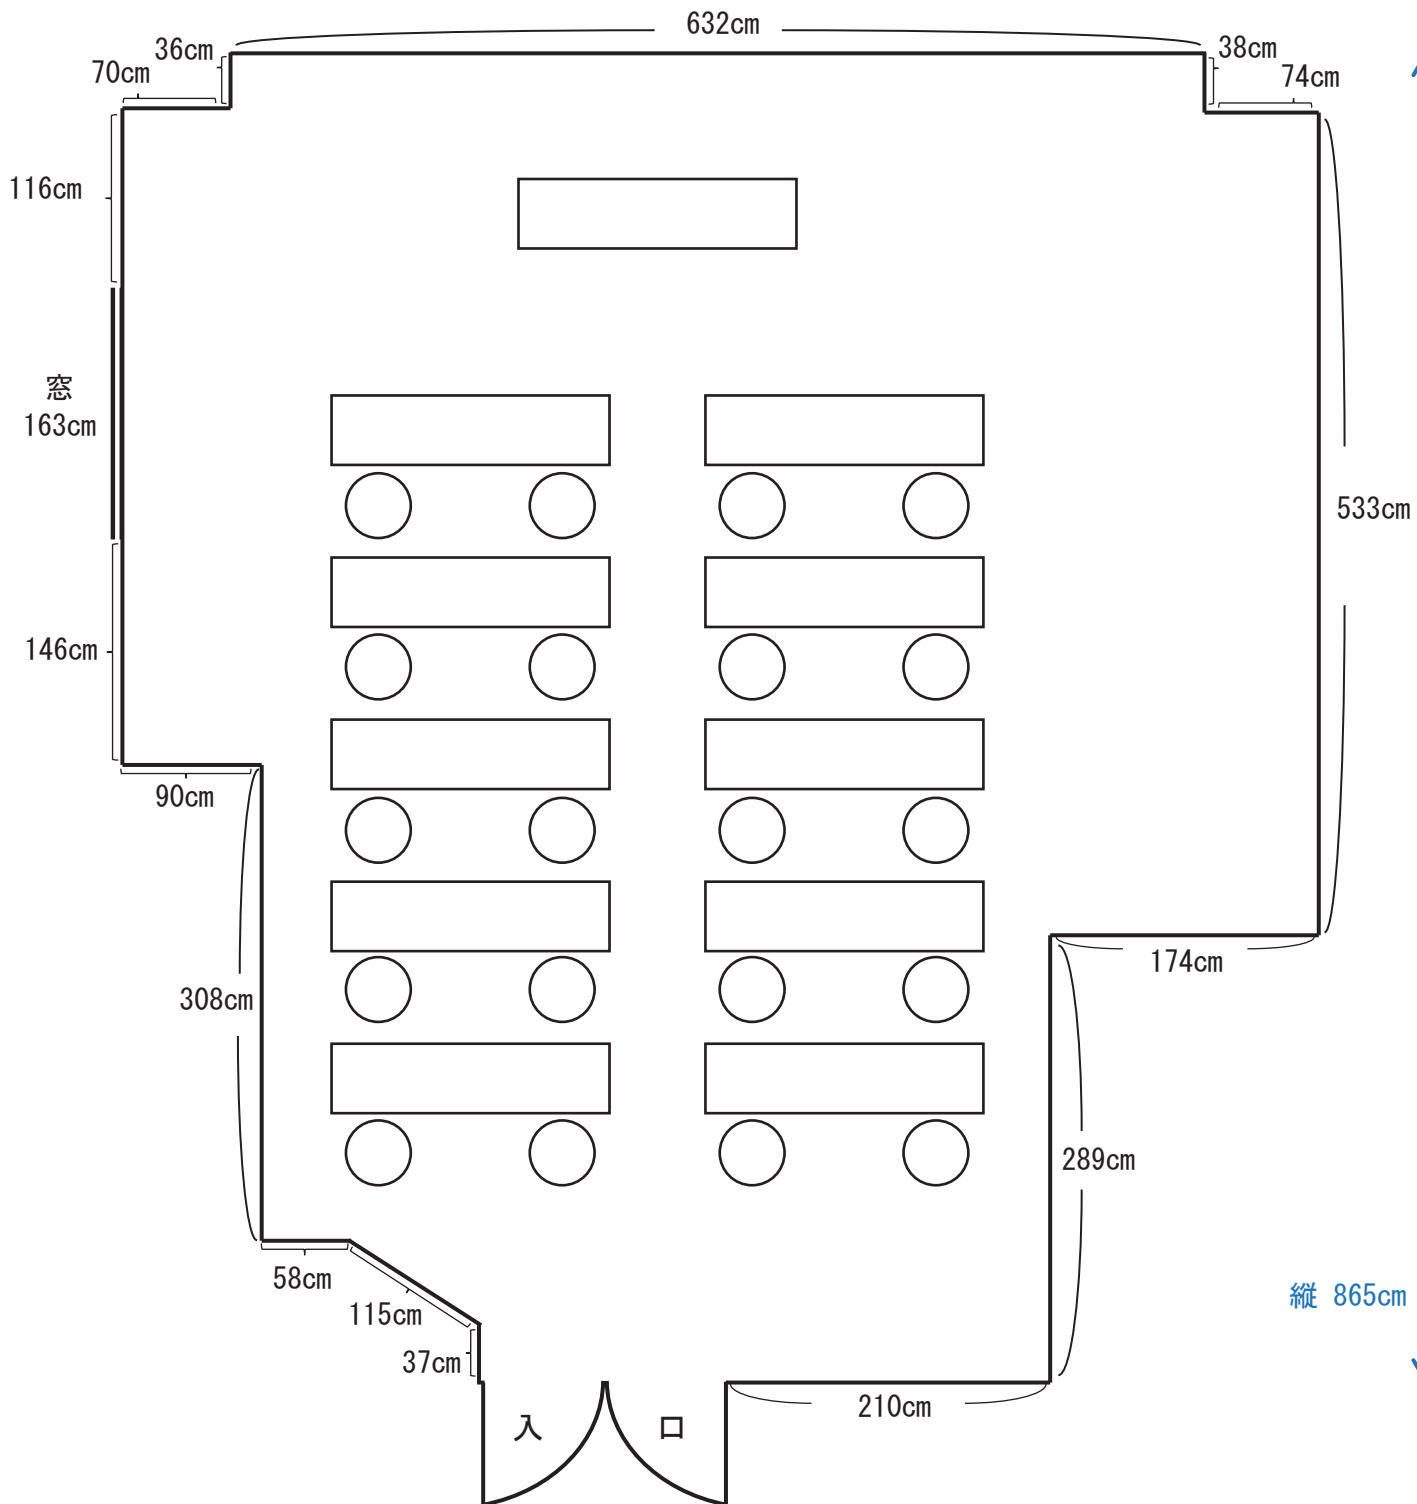

【白雲の間】

- ・部屋のサイズ ⇒ (縦) 8.6m × (横) 5.1~7.7m
- ・収容人員 ⇒ 2人掛: 20名 / 3人掛: 30名
- ・マイク ⇒ 使用不可

【白雲の間】

- ・部屋のサイズ ⇒ (縦) 8.6m × (横) 5.1~7.7m
- ・収容人員 ⇒ 1人掛: 10名
- ・マイク ⇒ 使用不可

【白雲の間】

横 778cm

- ・部屋のサイズ ⇒ (縦) 8.6m × (横) 5.1~7.7m
- ・収容人員 ⇒ 2人掛: 20名 / 3人掛: 30名
- ・マイク ⇒ 使用不可

【白雲の間】

横 778cm

- ・部屋のサイズ ⇒ (縦) 8.6m × (横) 5.1~7.7m
- ・収容人員 ⇒ 1人掛: 10名
- ・マイク ⇒ 使用不可

【白雲の間】

- ・部屋のサイズ ⇒ (縦) 8.6m × (横) 5.1~7.7m
- ・収容人員 ⇒ 2人掛：20名 / 3人掛：30名
 (※法事の際は、机3本までがおすすめ。
 正面に影膳、銀屏風を置けるため。)

・マイク ⇒ 使用不可