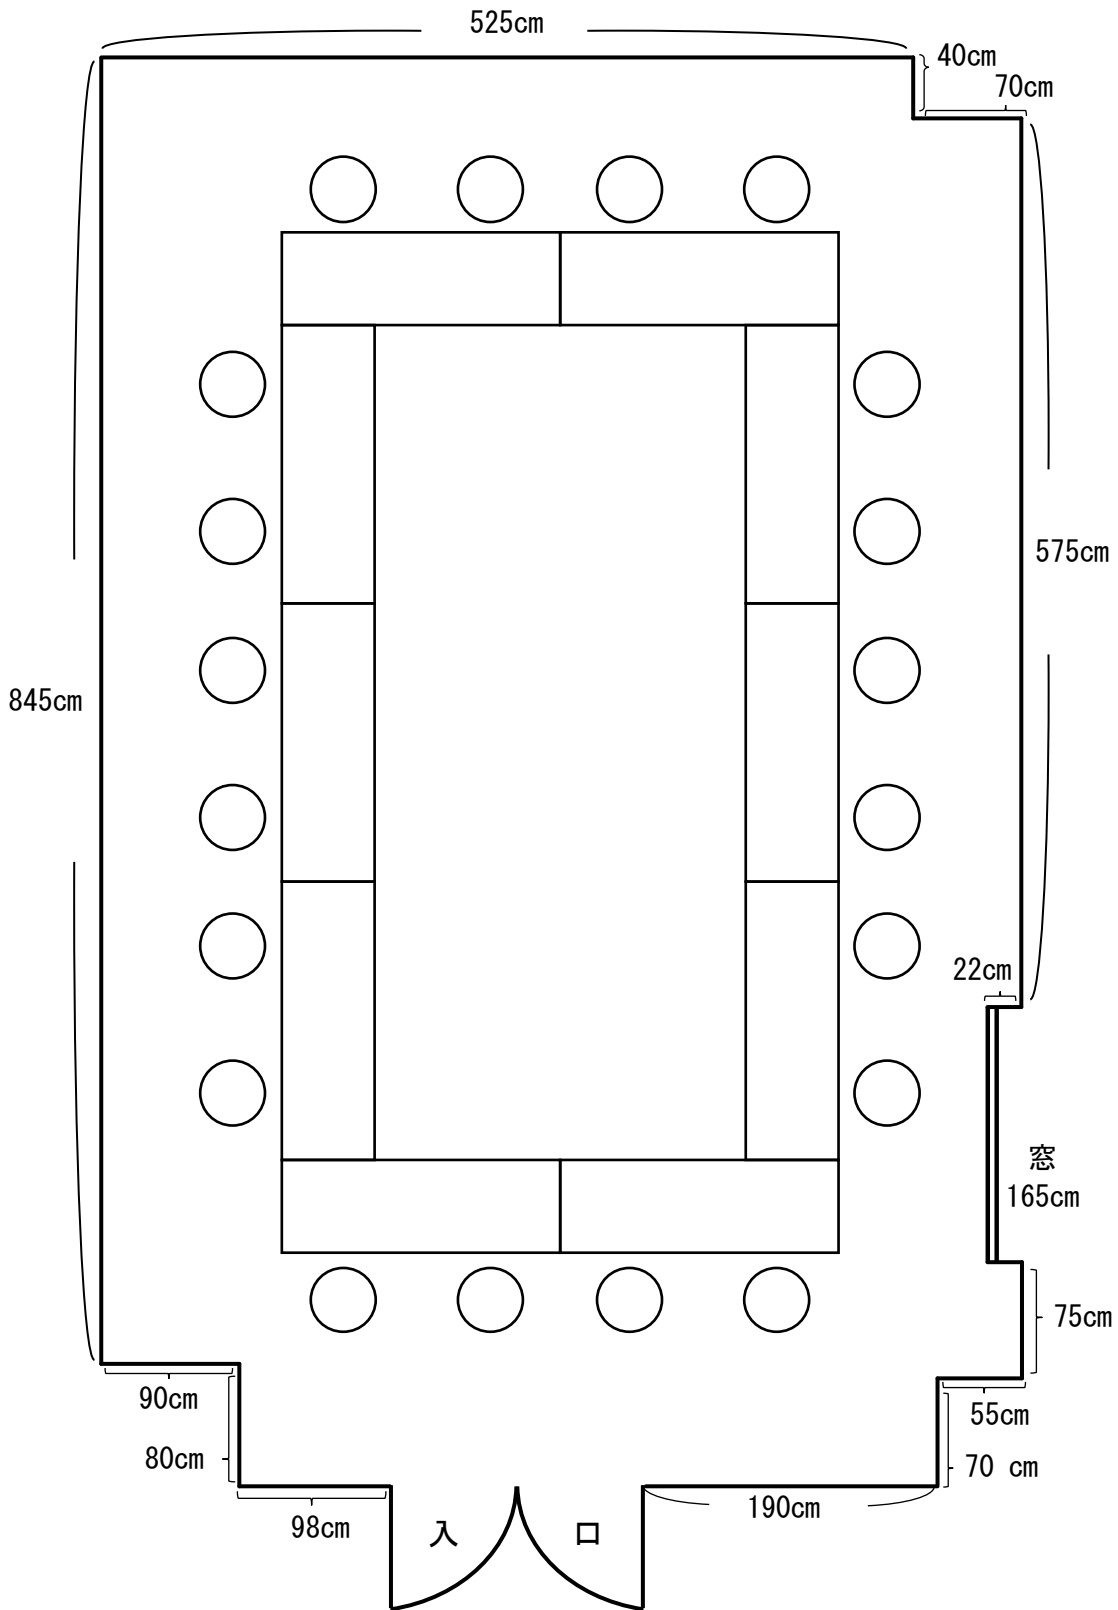

【興雲の間】

- ・部屋のサイズ ⇒ (縦) 9.2m × (横) 4.4~5.9m
- ・収容人員 ⇒ 2人掛: 20名 / 3人掛: 30名
- ・マイク ⇒ 使用不可

【興雲の間】

- ・部屋のサイズ ⇒ (縦) 9.2m × (横) 4.4~5.9m
- ・収容人員 ⇒ 1人掛: 10名
- ・マイク ⇒ 使用不可

【興雲の間】

- ・部屋のサイズ ⇒ (縦) 9.2m × (横) 4.4~5.9m
- ・収容人員 ⇒ 1人掛: 10名
- ・マイク ⇒ 使用不可