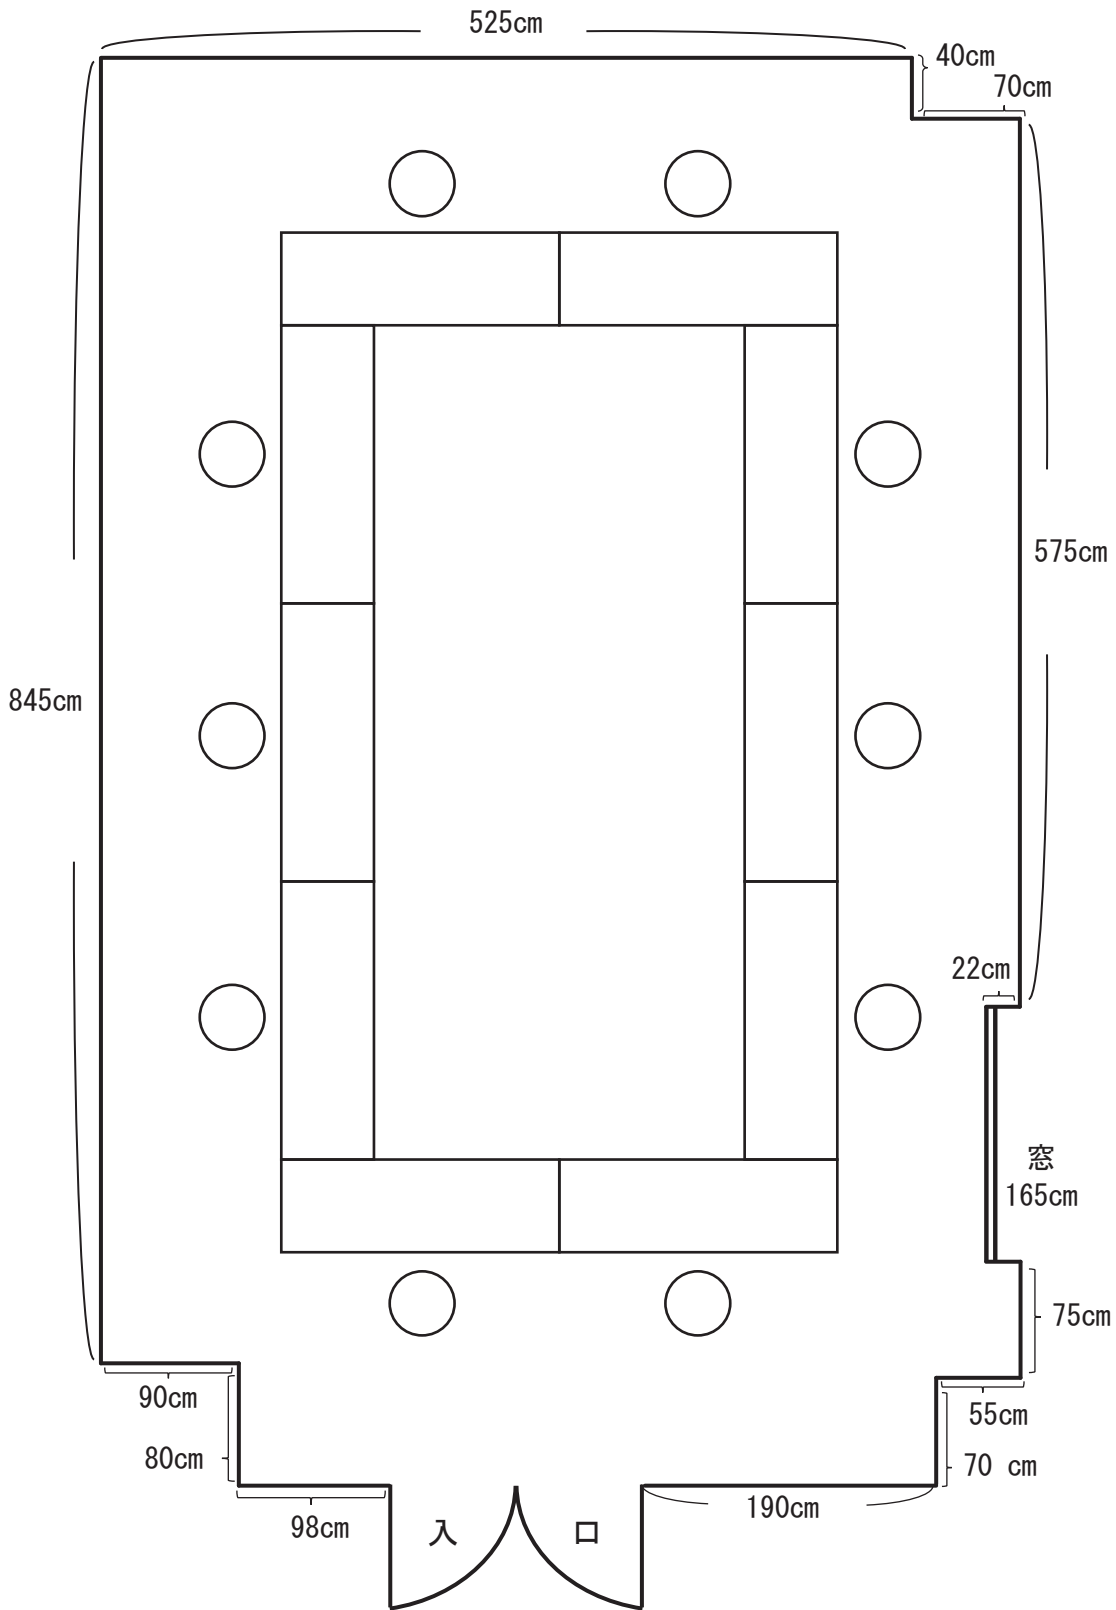

【興雲の間】

- ・部屋のサイズ ⇒ (縦) 9.2m × (横) 4.4~5.9m
- ・収容人員 ⇒ 2人掛: 20名 / 3人掛: 30名
- ・マイク ⇒ 使用不可

【興雲の間】

- ・部屋のサイズ ⇒ (縦) 9.2m × (横) 4.4~5.9m
- ・収容人員 ⇒ 1人掛: 10名
- ・マイク ⇒ 使用不可

【興雲の間】

- ・部屋のサイズ ⇒ (縦) 9.2m × (横) 4.4~5.9m
- ・収容人員 ⇒ 1人掛: 10名
- ・マイク ⇒ 使用不可