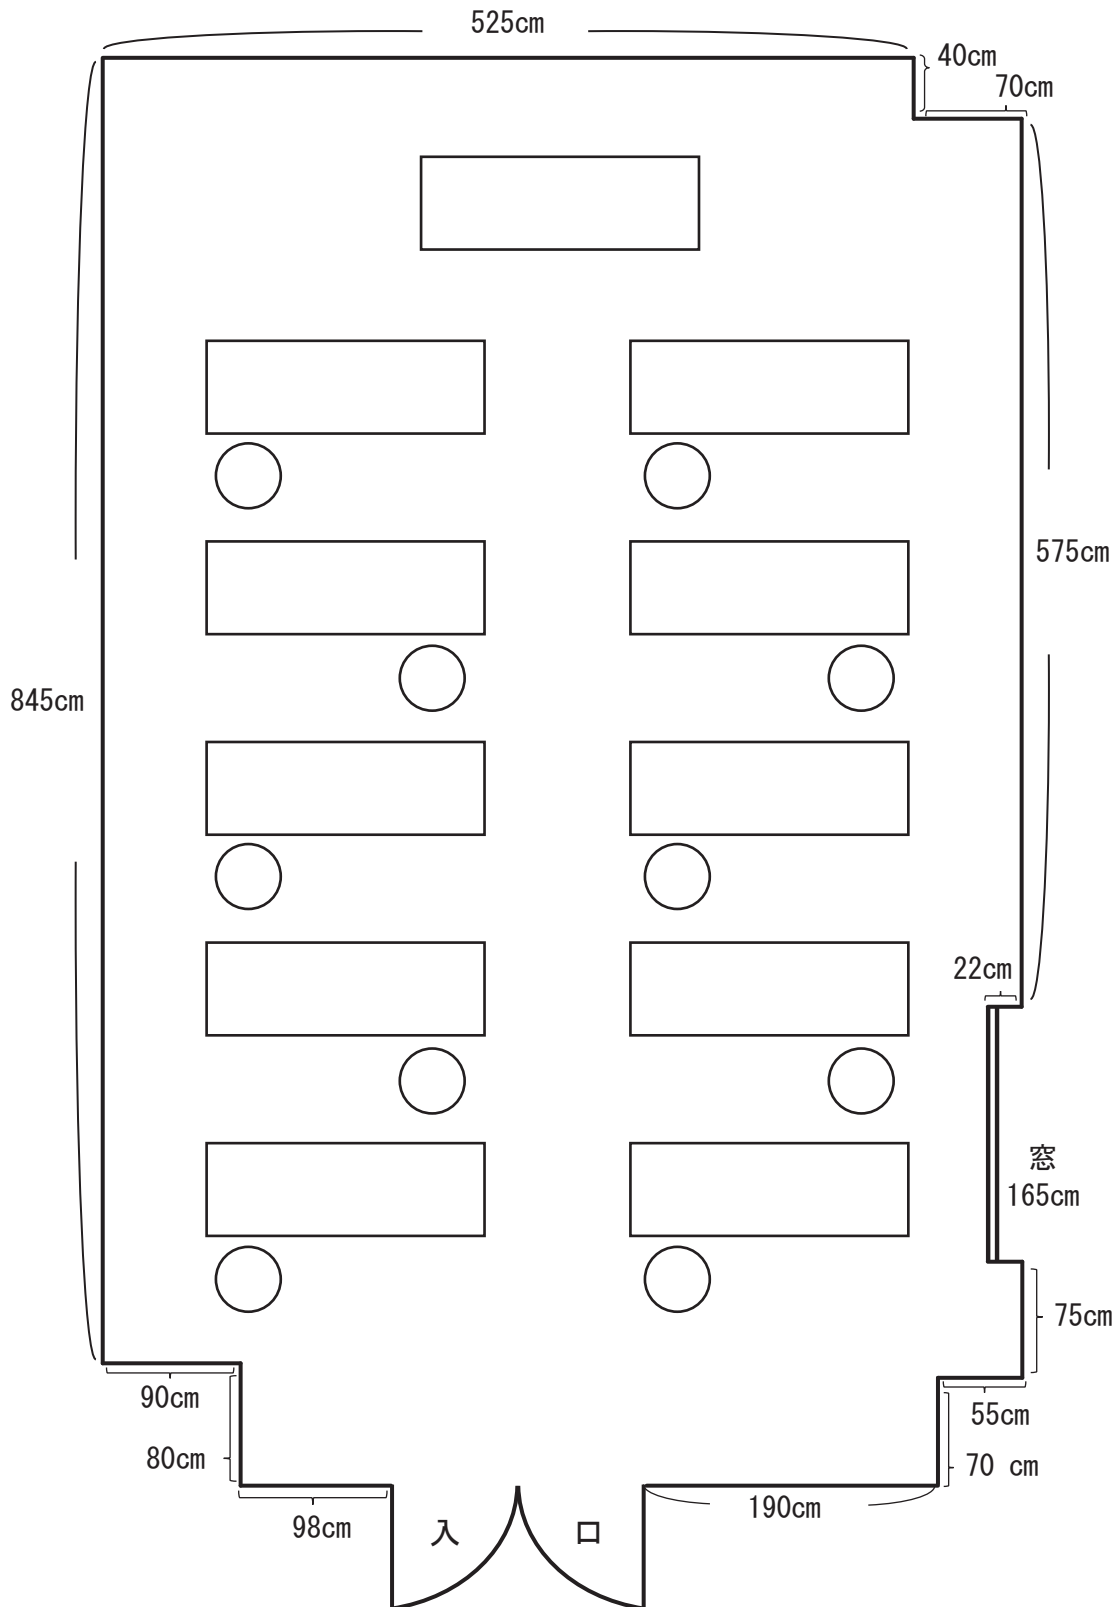

【興雲の間】

- ・部屋のサイズ ⇒ (縦) 9.2m × (横) 4.4~5.9m
- ・収容人員 ⇒ 2人掛: 20名 / 3人掛: 30名
- ・マイク ⇒ 使用不可

【興雲の間】

- ・部屋のサイズ ⇒ (縦) 9.2m × (横) 4.4~5.9m
- ・収容人員 ⇒ 1人掛: 10名
- ・マイク ⇒ 使用不可

【興雲の間】

- ・部屋のサイズ ⇒ (縦) 9.2m × (横) 4.4~5.9m
- ・収容人員 ⇒ 1人掛: 10名
- ・マイク ⇒ 使用不可