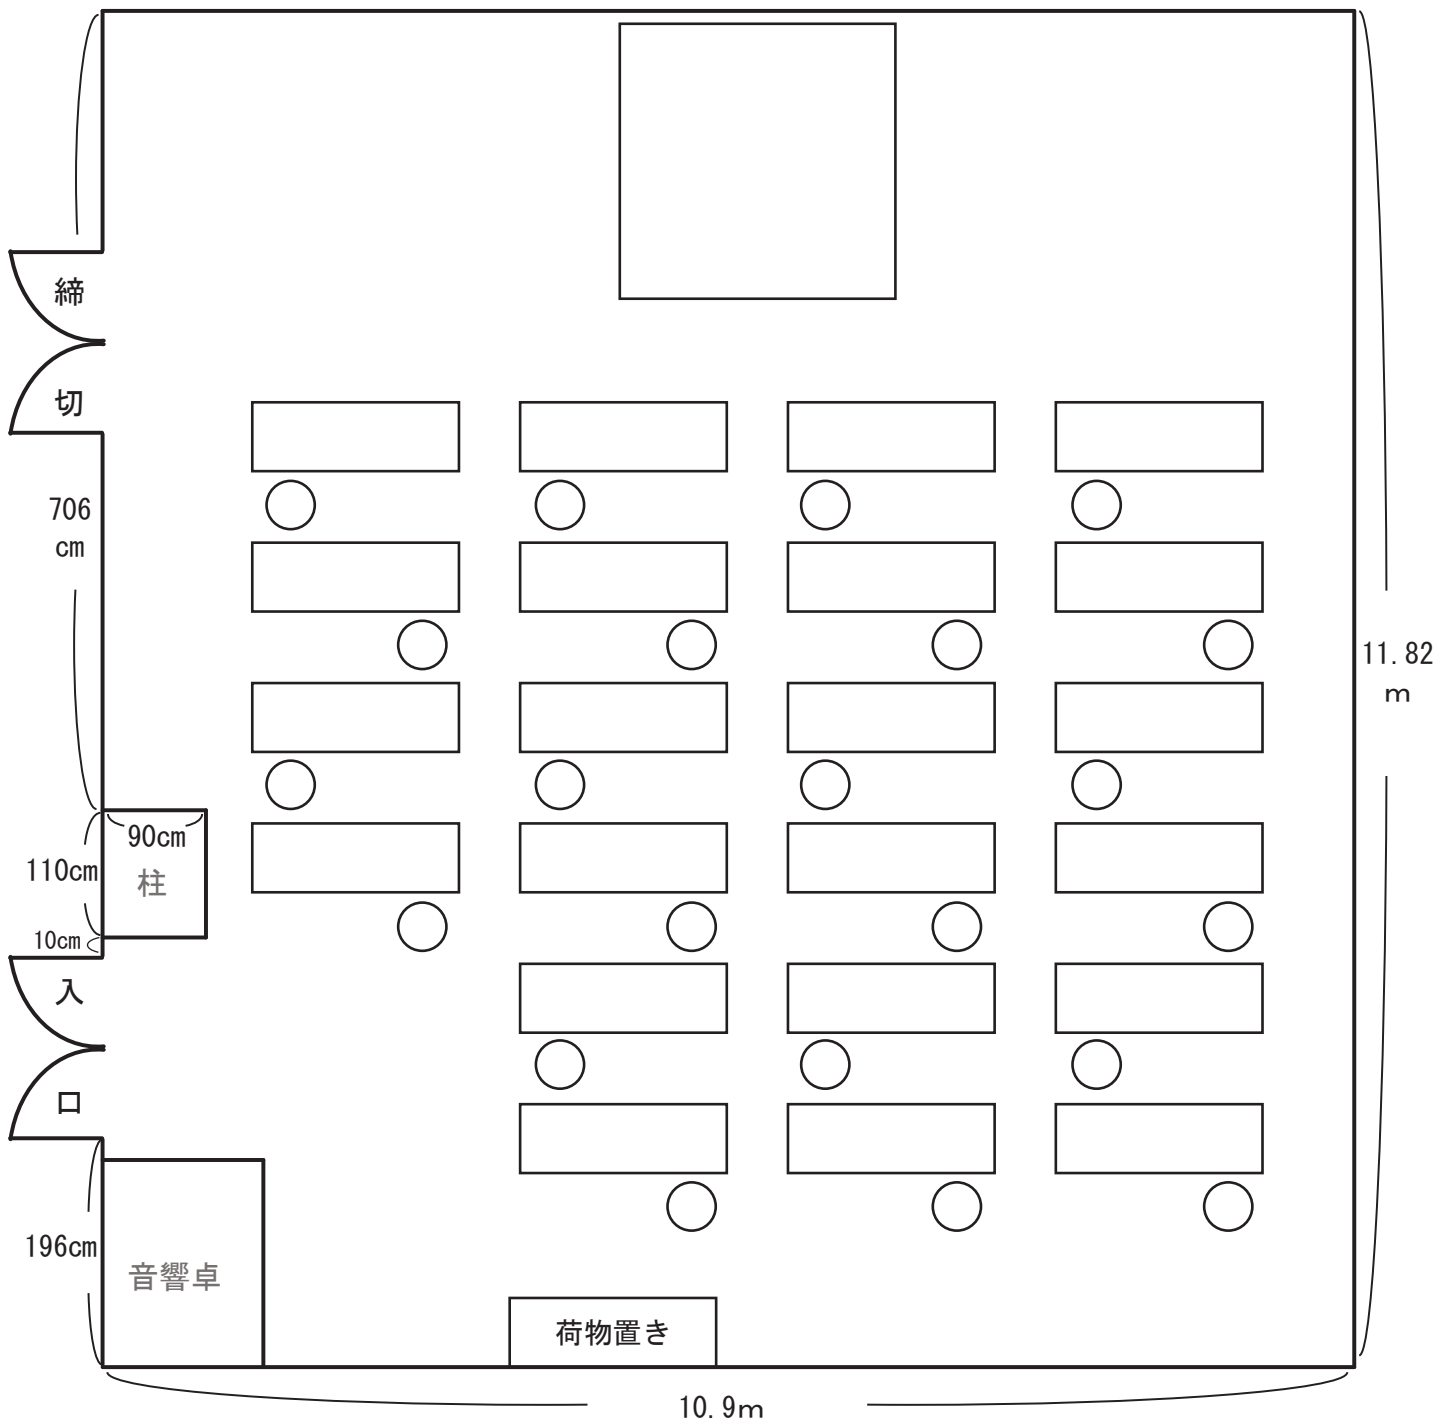

【彩雲の間】

- ・部屋のサイズ ⇒ (縦) 11.8m × (横) 10.9m
- ・収容人員 ⇒ 2人掛: 32名 / 3人掛: 48名
- ・マイク ⇒ 有線 × 3本、ワイヤレス × 2本

【彩雲の間】

- 部屋のサイズ ⇒ (縦) 11.8m × (横) 10.9m
- 収容人員 ⇒ 1人掛: 16名
- マイク ⇒ 有線 × 3本、ワイヤレス × 2本

【彩雲の間】

- ・部屋のサイズ ⇒ (縦) 11.8m × (横) 10.9m
- ・収容人員 ⇒ 2人掛 : 44名 / 3人掛 : 66名
- ・マイク ⇒ 有線 × 3本、ワイヤレス × 2本

【彩雲の間】

- ・部屋のサイズ ⇒ (縦) 11.8m × (横) 10.9m
- ・収容人員 ⇒ 1人掛 : 22名
- ・マイク ⇒ 有線 × 3本、ワイヤレス × 2本

【彩雲の間】

- ・部屋のサイズ ⇒ (縦) 11.8m × (横) 10.9m
- ・収容人員 ⇒ 2人掛：20名 / 3人掛：30名
 (※法事の際は、机4本までがおすすめ。
 正面に影膳、銀屏風を置けるため。)
- ・マイク ⇒ 有線×3本、ワイヤレス×2本