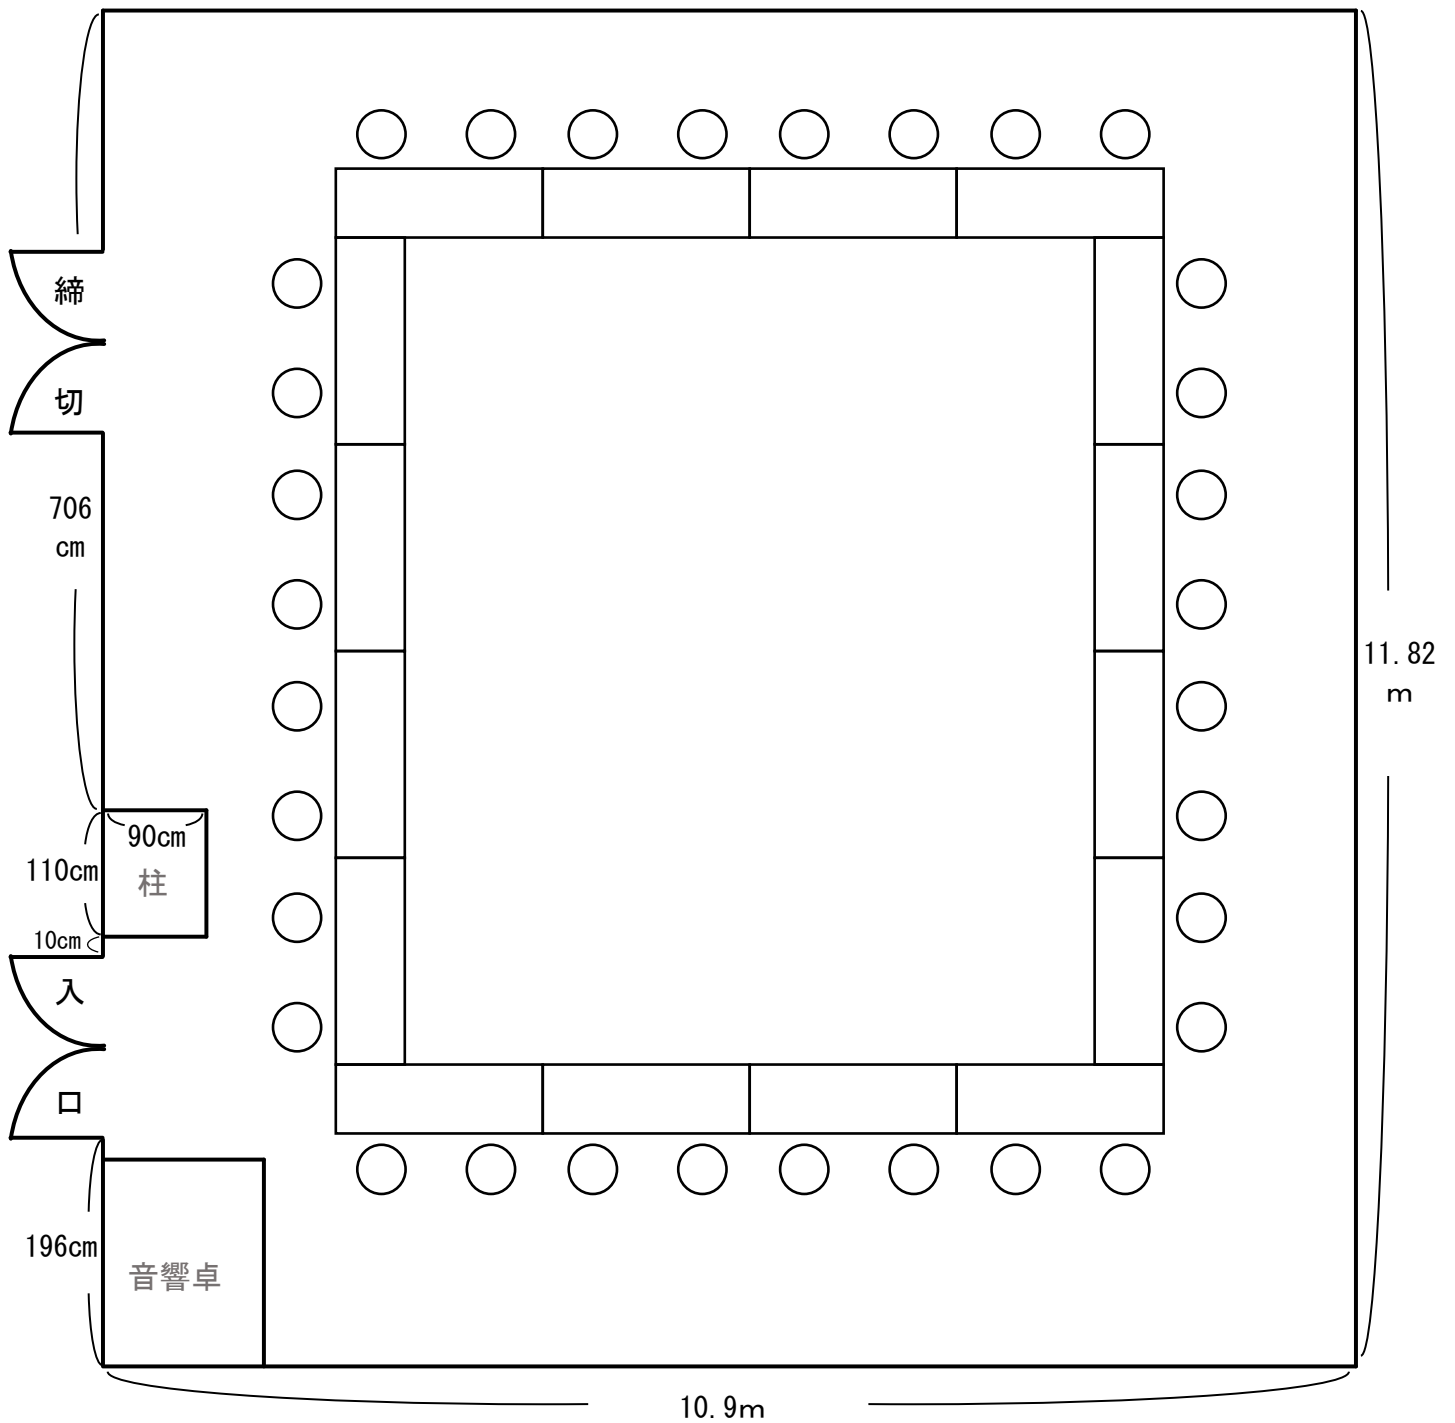

【彩雲の間】

- ・部屋のサイズ ⇒ (縦) 11.8m × (横) 10.9m
- ・収容人員 ⇒ 2人掛: 32名 / 3人掛: 48名
- ・マイク ⇒ 有線 × 3本、ワイヤレス × 2本

【彩雲の間】

- 部屋のサイズ ⇒ (縦) 11.8m × (横) 10.9m
- 収容人員 ⇒ 1人掛: 16名
- マイク ⇒ 有線 × 3本、ワイヤレス × 2本

【彩雲の間】

- ・部屋のサイズ ⇒ (縦) 11.8m × (横) 10.9m
- ・収容人員 ⇒ 2人掛 : 44名 / 3人掛 : 66名
- ・マイク ⇒ 有線 × 3本、ワイヤレス × 2本

【彩雲の間】

- ・部屋のサイズ ⇒ (縦) 11.8m × (横) 10.9m
- ・収容人員 ⇒ 1人掛 : 22名
- ・マイク ⇒ 有線 × 3本、ワイヤレス × 2本

【彩雲の間】

- ・部屋のサイズ ⇒ (縦) 11.8m × (横) 10.9m
- ・収容人員 ⇒ 2人掛：20名 / 3人掛：30名
 (※法事の際は、机4本までがおすすめ。
 正面に影膳、銀屏風を置けるため。)
- ・マイク ⇒ 有線×3本、ワイヤレス×2本