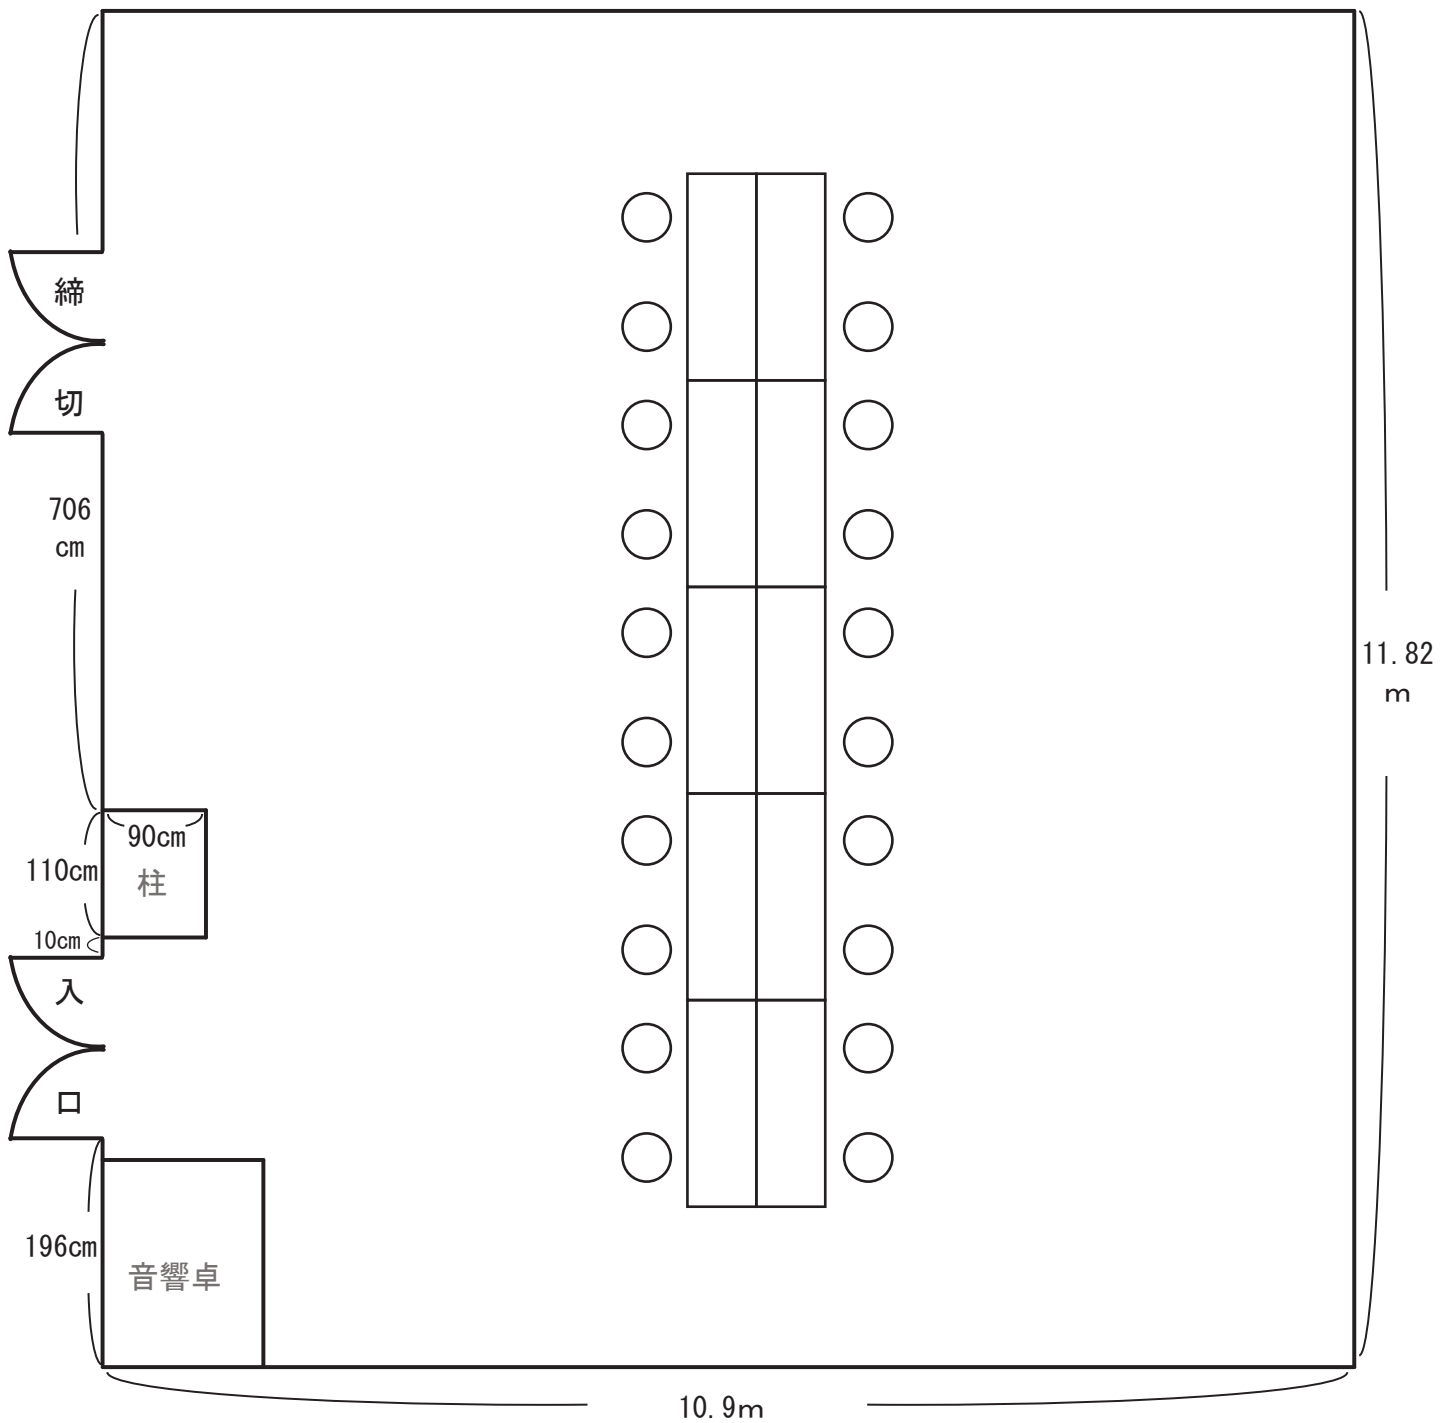

【彩雲の間】

- ・部屋のサイズ ⇒ (縦) 11.8m × (横) 10.9m
- ・収容人員 ⇒ 2人掛: 32名 / 3人掛: 48名
- ・マイク ⇒ 有線 × 3本、ワイヤレス × 2本

【彩雲の間】

- 部屋のサイズ ⇒ (縦) 11.8m × (横) 10.9m
- 収容人員 ⇒ 1人掛: 16名
- マイク ⇒ 有線 × 3本、ワイヤレス × 2本

【彩雲の間】

- ・部屋のサイズ ⇒ (縦) 11.8m × (横) 10.9m
- ・収容人員 ⇒ 2人掛 : 44名 / 3人掛 : 66名
- ・マイク ⇒ 有線 × 3本、ワイヤレス × 2本

【彩雲の間】

- ・部屋のサイズ ⇒ (縦) 11.8m × (横) 10.9m
- ・収容人員 ⇒ 1人掛 : 22名
- ・マイク ⇒ 有線 × 3本、ワイヤレス × 2本

【彩雲の間】

- ・部屋のサイズ ⇒ (縦) 11.8m × (横) 10.9m
- ・収容人員 ⇒ 2人掛：20名 / 3人掛：30名
 (※法事の際は、机4本までがおすすめ。
 正面に影膳、銀屏風を置けるため。)
- ・マイク ⇒ 有線×3本、ワイヤレス×2本