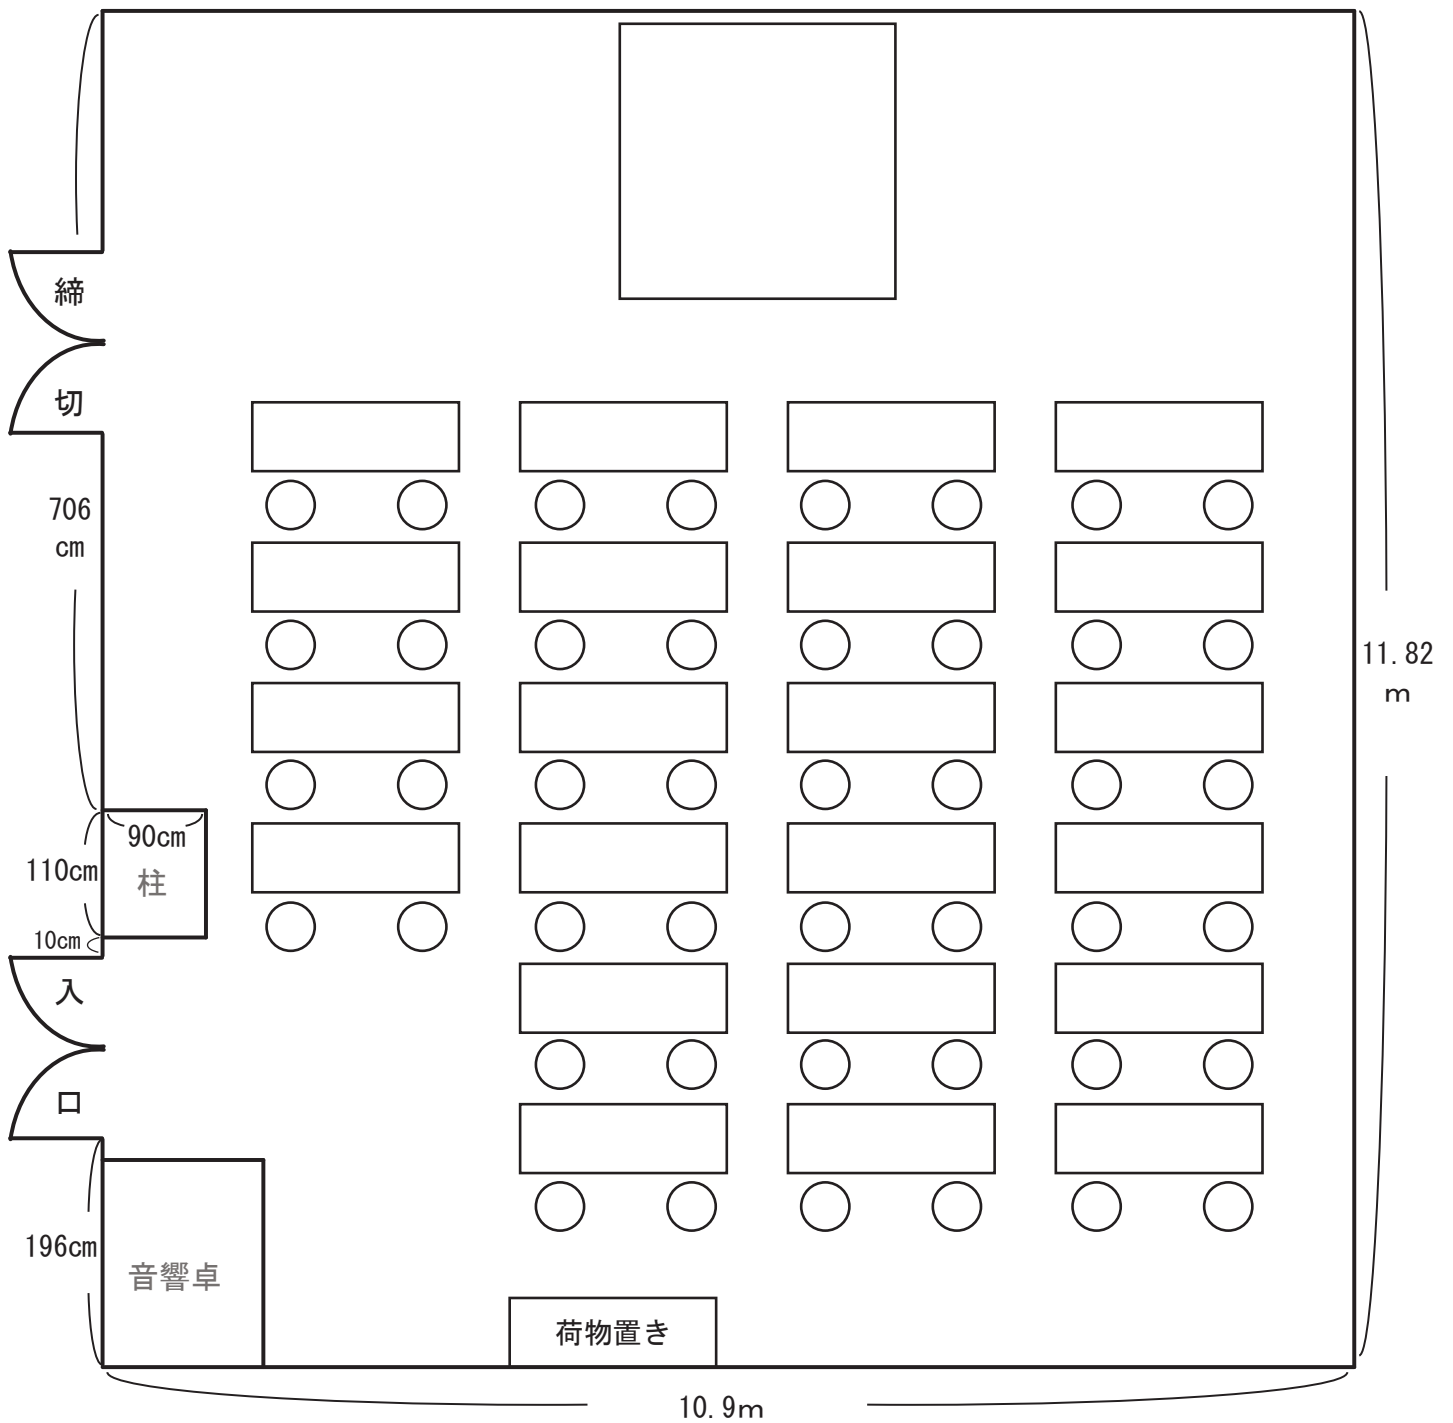

【彩雲の間】

- ・部屋のサイズ ⇒ (縦) 11.8m × (横) 10.9m
- ・収容人員 ⇒ 2人掛: 32名 / 3人掛: 48名
- ・マイク ⇒ 有線 × 3本、ワイヤレス × 2本

【彩雲の間】

- 部屋のサイズ ⇒ (縦) 11.8m × (横) 10.9m
- 収容人員 ⇒ 1人掛: 16名
- マイク ⇒ 有線 × 3本、ワイヤレス × 2本

【彩雲の間】

- ・部屋のサイズ ⇒ (縦) 11.8m × (横) 10.9m
- ・収容人員 ⇒ 2人掛 : 44名 / 3人掛 : 66名
- ・マイク ⇒ 有線 × 3本、ワイヤレス × 2本

【彩雲の間】

- ・部屋のサイズ ⇒ (縦) 11.8m × (横) 10.9m
- ・収容人員 ⇒ 1人掛 : 22名
- ・マイク ⇒ 有線 × 3本、ワイヤレス × 2本

【彩雲の間】

- ・部屋のサイズ ⇒ (縦) 11.8m × (横) 10.9m
- ・収容人員 ⇒ 2人掛：20名 / 3人掛：30名
 (※法事の際は、机4本までがおすすめ。
 正面に影膳、銀屏風を置けるため。)
- ・マイク ⇒ 有線×3本、ワイヤレス×2本