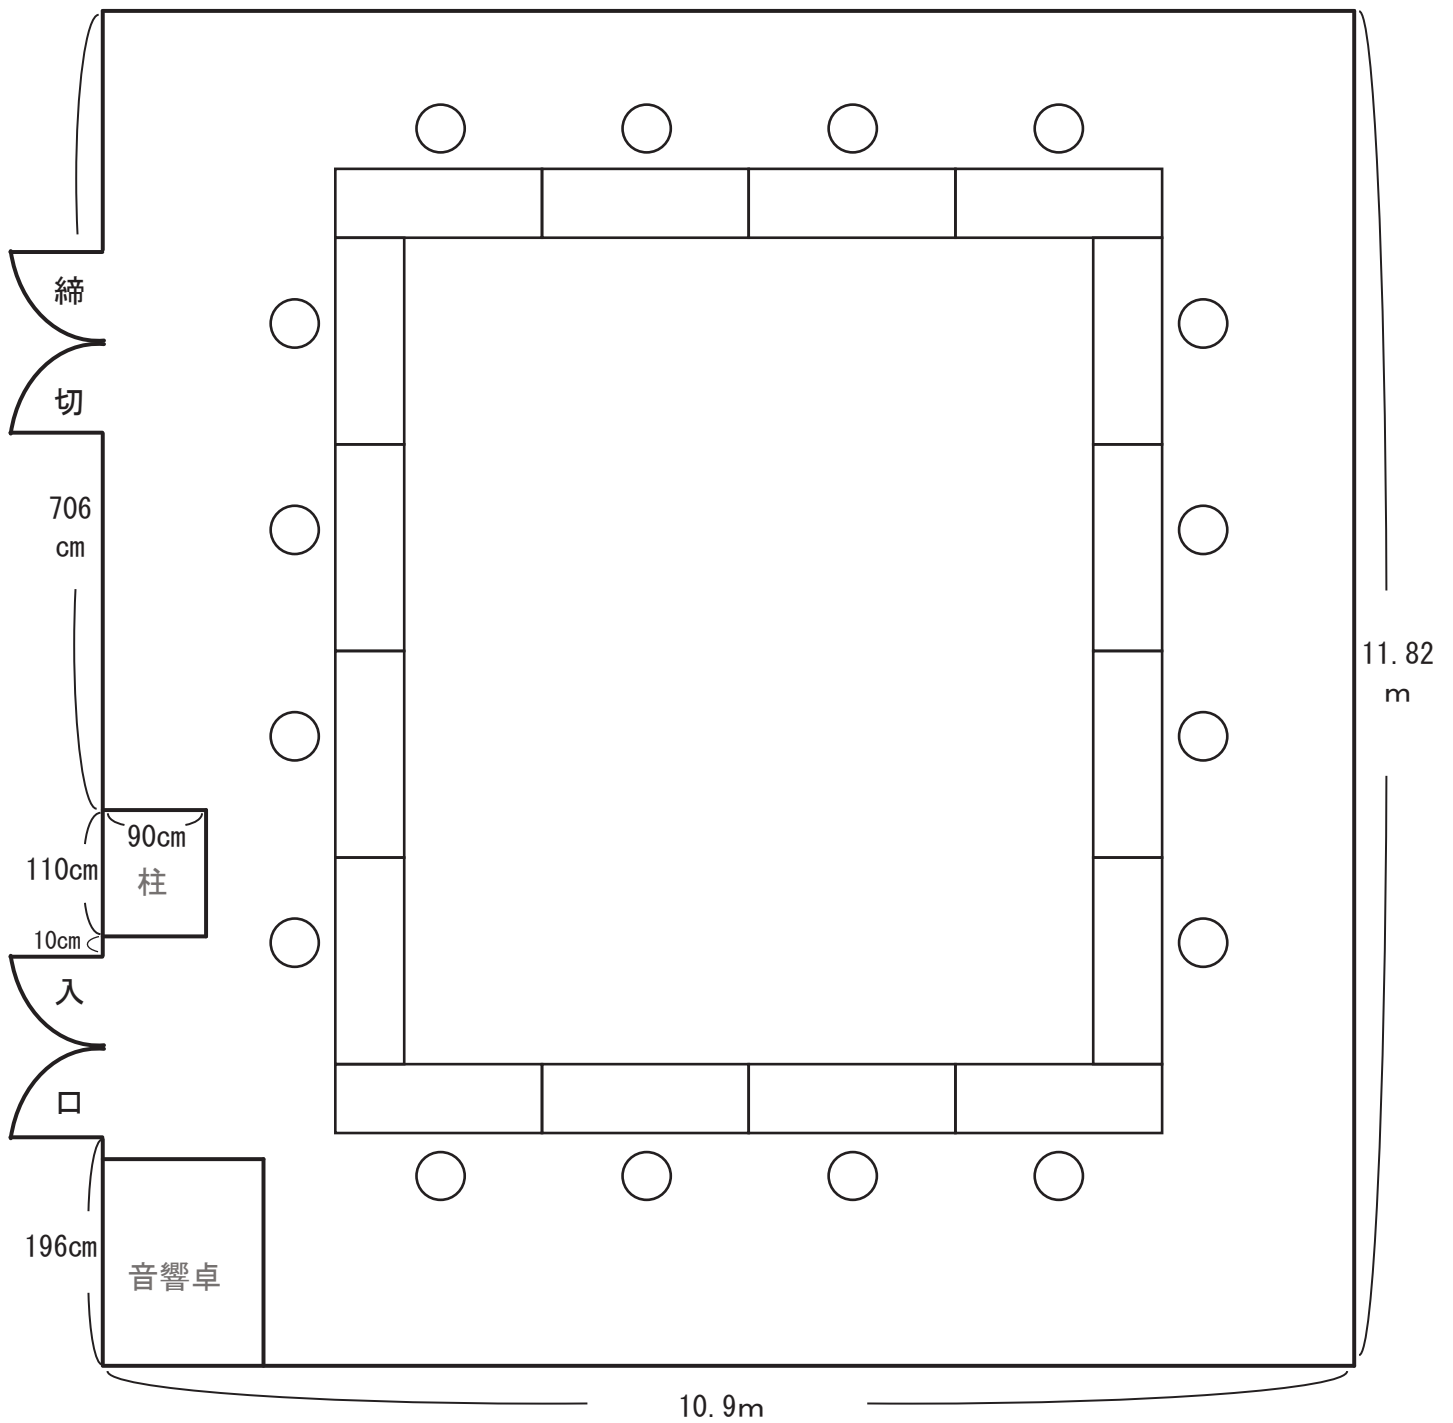

【彩雲の間】

- ・部屋のサイズ ⇒ (縦) 11.8m × (横) 10.9m
- ・収容人員 ⇒ 2人掛: 32名 / 3人掛: 48名
- ・マイク ⇒ 有線 × 3本、ワイヤレス × 2本

【彩雲の間】

- 部屋のサイズ ⇒ (縦) 11.8m × (横) 10.9m
- 収容人員 ⇒ 1人掛: 16名
- マイク ⇒ 有線 × 3本、ワイヤレス × 2本

【彩雲の間】

- ・部屋のサイズ ⇒ (縦) 11.8m × (横) 10.9m
- ・収容人員 ⇒ 2人掛 : 44名 / 3人掛 : 66名
- ・マイク ⇒ 有線 × 3本、ワイヤレス × 2本

【彩雲の間】

- ・部屋のサイズ ⇒ (縦) 11.8m × (横) 10.9m
- ・収容人員 ⇒ 1人掛 : 22名
- ・マイク ⇒ 有線 × 3本、ワイヤレス × 2本

【彩雲の間】

- ・部屋のサイズ ⇒ (縦) 11.8m × (横) 10.9m
- ・収容人員 ⇒ 2人掛：20名 / 3人掛：30名
 (※法事の際は、机4本までがおすすめ。
 正面に影膳、銀屏風を置けるため。)
- ・マイク ⇒ 有線×3本、ワイヤレス×2本