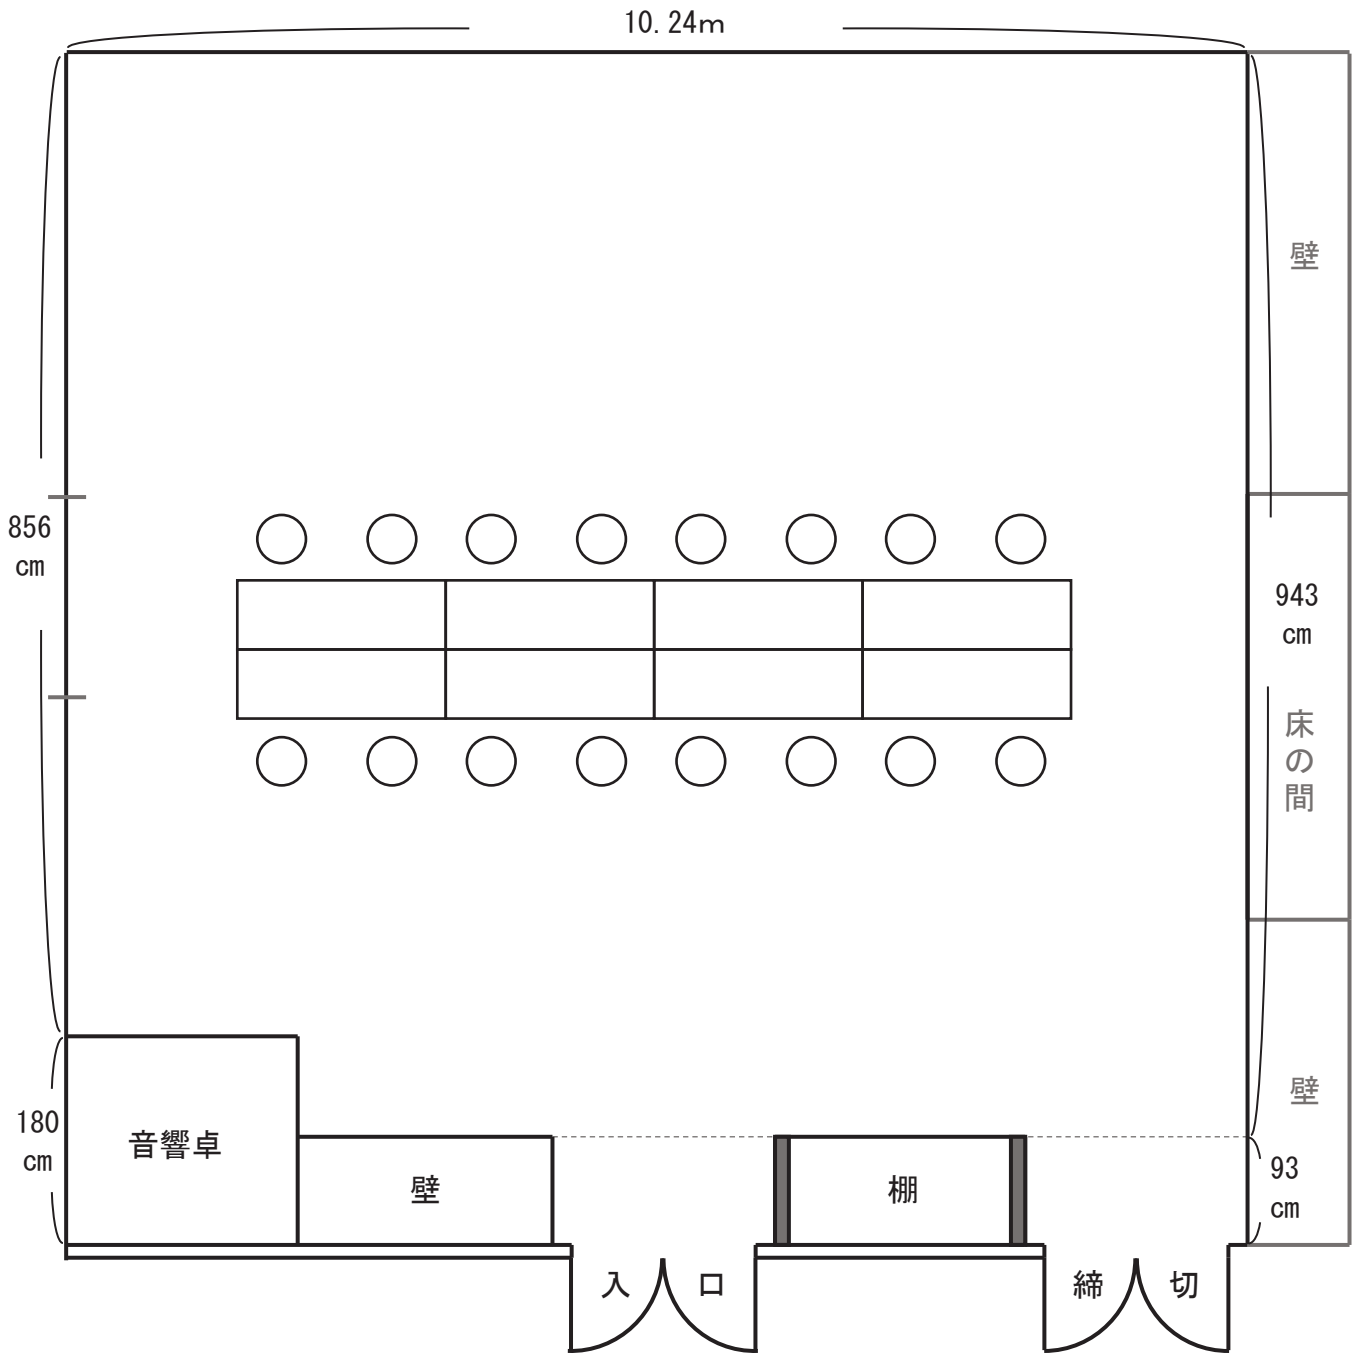

# 【八雲の間】

- ・部屋のサイズ ⇒ (縦) 9.4m × (横) 10.2m
- ・収容人員 ⇒ 1人掛: 14名
- ・マイク ⇒ 有線×3本、ワイヤレス×2本

# 【八雲の間】

- ・部屋のサイズ ⇒ (縦) 9.4m × (横) 10.2m
- ・収容人員 ⇒ 2人掛: 38名 / 3人掛: 57名
- ・マイク ⇒ 有線 × 3本、ワイヤレス × 2本

# 【八雲の間】

- ・部屋のサイズ ⇒ (縦) 9.4m × (横) 10.2m
- ・収容人員 ⇒ 1人掛: 19名
- ・マイク ⇒ 有線×3本、ワイヤレス×2本

# 【八雲の間】

- ・部屋のサイズ ⇒ (縦) 9.4m × (横) 10.2m
- ・収容人員 ⇒ 2人掛: 16名 / 3人掛: 24名
- ・マイク ⇒ 有線 × 3本、ワイヤレス × 2本