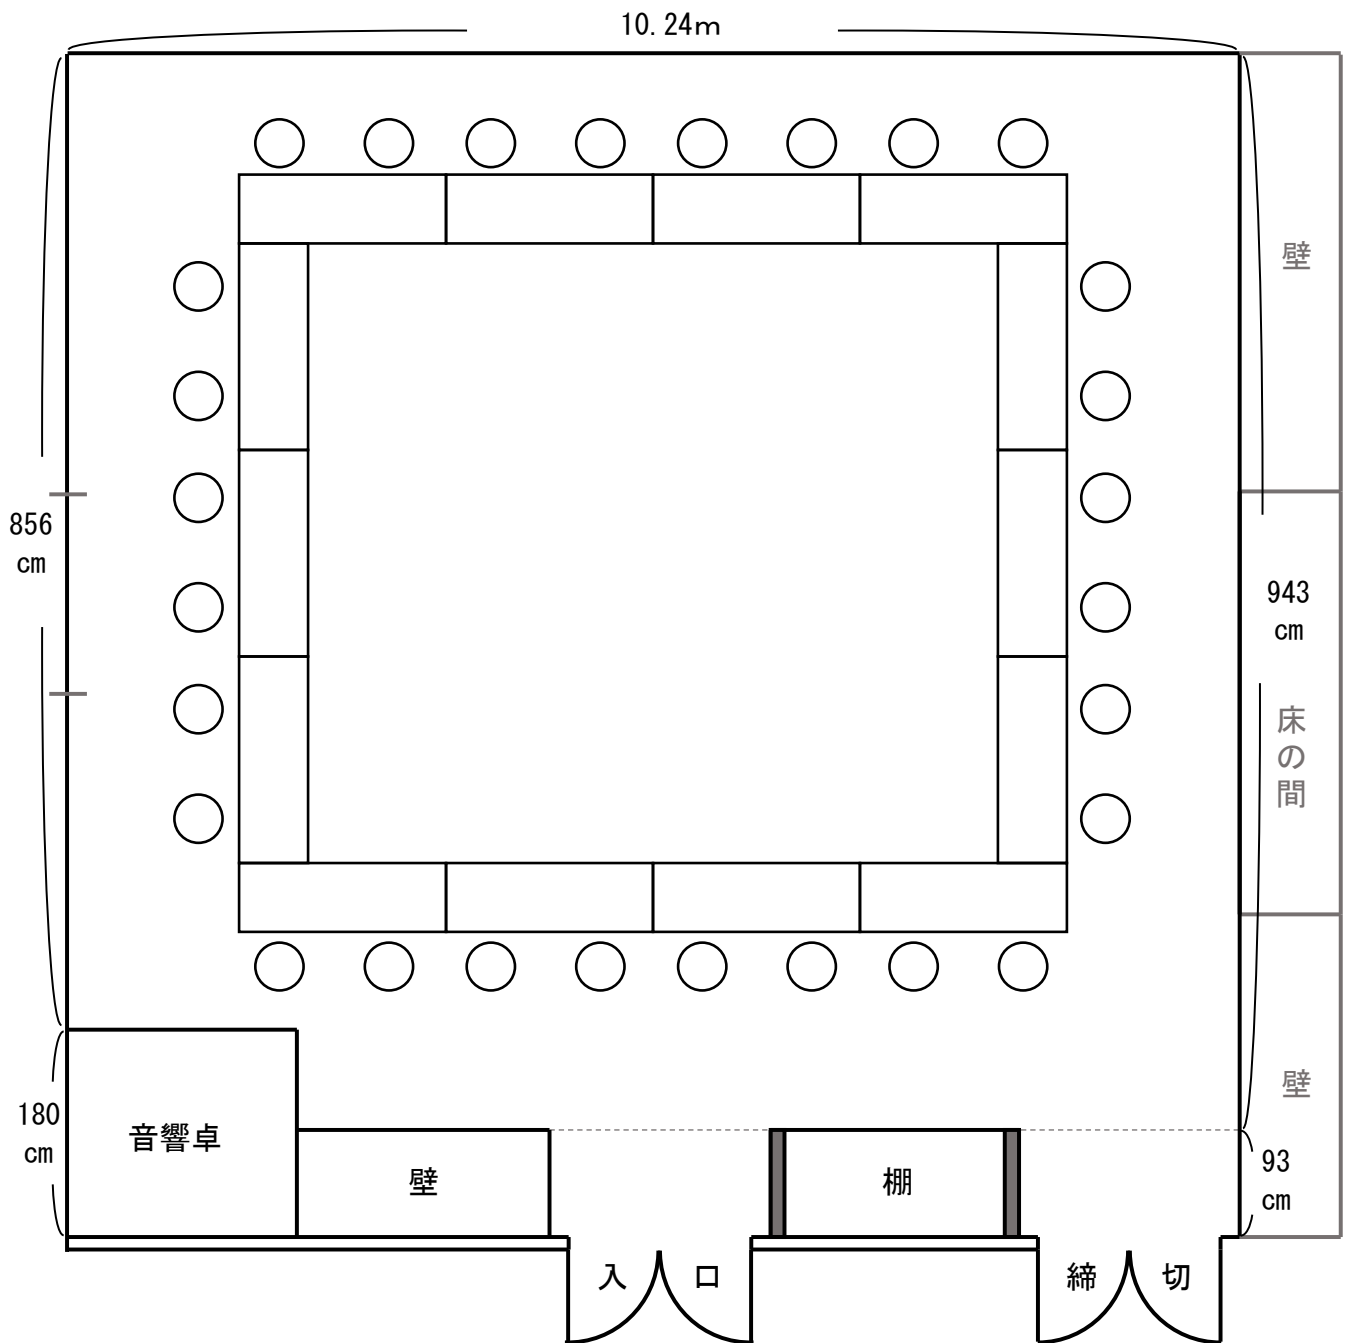

# 【八雲の間】

- ・部屋のサイズ ⇒ (縦) 9.4m × (横) 10.2m
- ・収容人員 ⇒ 2人掛: 28名 / 3人掛: 42名
- ・マイク ⇒ 有線 × 3本、ワイヤレス × 2本

# 【八雲の間】

- ・部屋のサイズ ⇒ (縦) 9.4m × (横) 10.2m
- ・収容人員 ⇒ 1人掛: 14名
- ・マイク ⇒ 有線×3本、ワイヤレス×2本

# 【八雲の間】

- ・部屋のサイズ ⇒ (縦) 9.4m × (横) 10.2m
- ・収容人員 ⇒ 2人掛: 38名 / 3人掛: 57名
- ・マイク ⇒ 有線 × 3本、ワイヤレス × 2本

# 【八雲の間】

- ・部屋のサイズ ⇒ (縦) 9.4m × (横) 10.2m
- ・収容人員 ⇒ 1人掛: 19名
- ・マイク ⇒ 有線×3本、ワイヤレス×2本