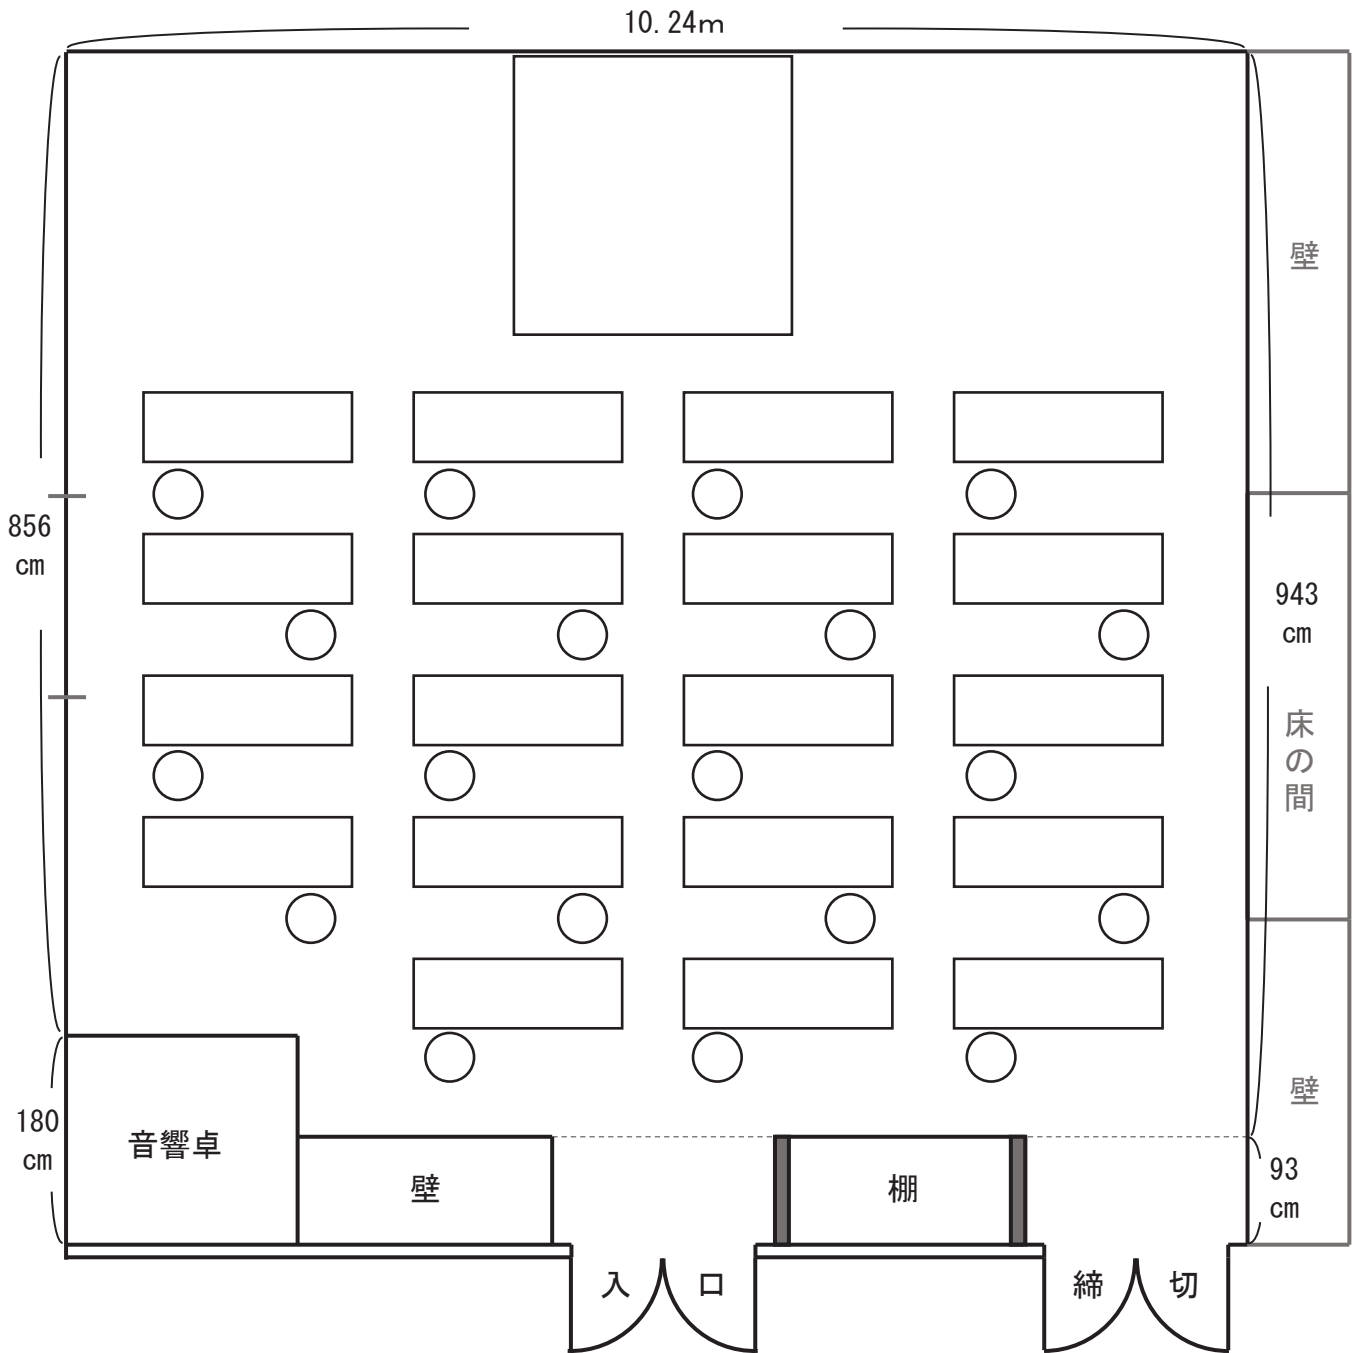

# 【八雲の間】

- ・部屋のサイズ ⇒ (縦) 9.4m × (横) 10.2m
- ・収容人員 ⇒ 2人掛: 28名 / 3人掛: 42名
- ・マイク ⇒ 有線 × 3本、ワイヤレス × 2本

# 【八雲の間】

- ・部屋のサイズ ⇒ (縦) 9.4m × (横) 10.2m
- ・収容人員 ⇒ 1人掛: 14名
- ・マイク ⇒ 有線×3本、ワイヤレス×2本

# 【八雲の間】

- ・部屋のサイズ ⇒ (縦) 9.4m × (横) 10.2m
- ・収容人員 ⇒ 2人掛: 38名 / 3人掛: 57名
- ・マイク ⇒ 有線 × 3本、ワイヤレス × 2本

# 【八雲の間】

- ・部屋のサイズ ⇒ (縦) 9.4m × (横) 10.2m
- ・収容人員 ⇒ 1人掛: 19名
- ・マイク ⇒ 有線×3本、ワイヤレス×2本