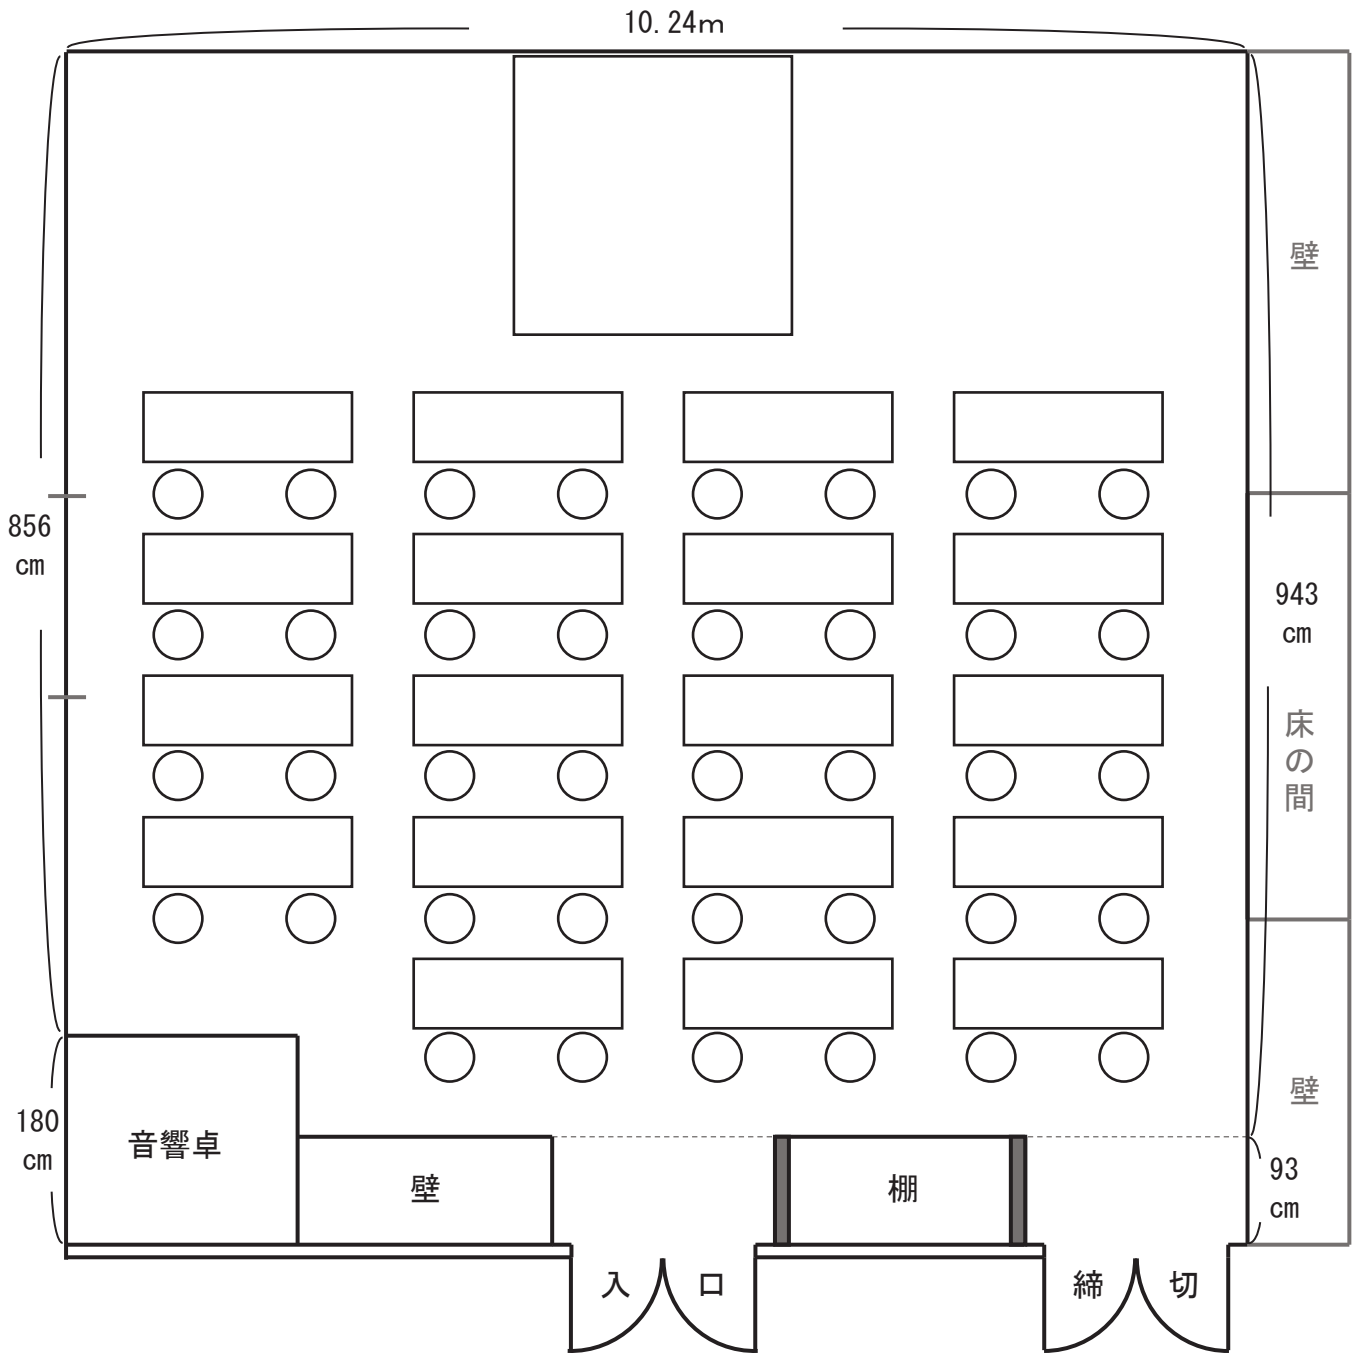

# 【八雲の間】

- ・部屋のサイズ ⇒ (縦) 9.4m × (横) 10.2m
- ・収容人員 ⇒ 2人掛: 28名 / 3人掛: 42名
- ・マイク ⇒ 有線 × 3本、ワイヤレス × 2本

# 【八雲の間】

- ・部屋のサイズ ⇒ (縦) 9.4m × (横) 10.2m
- ・収容人員 ⇒ 1人掛: 14名
- ・マイク ⇒ 有線×3本、ワイヤレス×2本

# 【八雲の間】

- ・部屋のサイズ ⇒ (縦) 9.4m × (横) 10.2m
- ・収容人員 ⇒ 2人掛: 38名 / 3人掛: 57名
- ・マイク ⇒ 有線 × 3本、ワイヤレス × 2本

# 【八雲の間】

- ・部屋のサイズ ⇒ (縦) 9.4m × (横) 10.2m
- ・収容人員 ⇒ 1人掛: 19名
- ・マイク ⇒ 有線×3本、ワイヤレス×2本