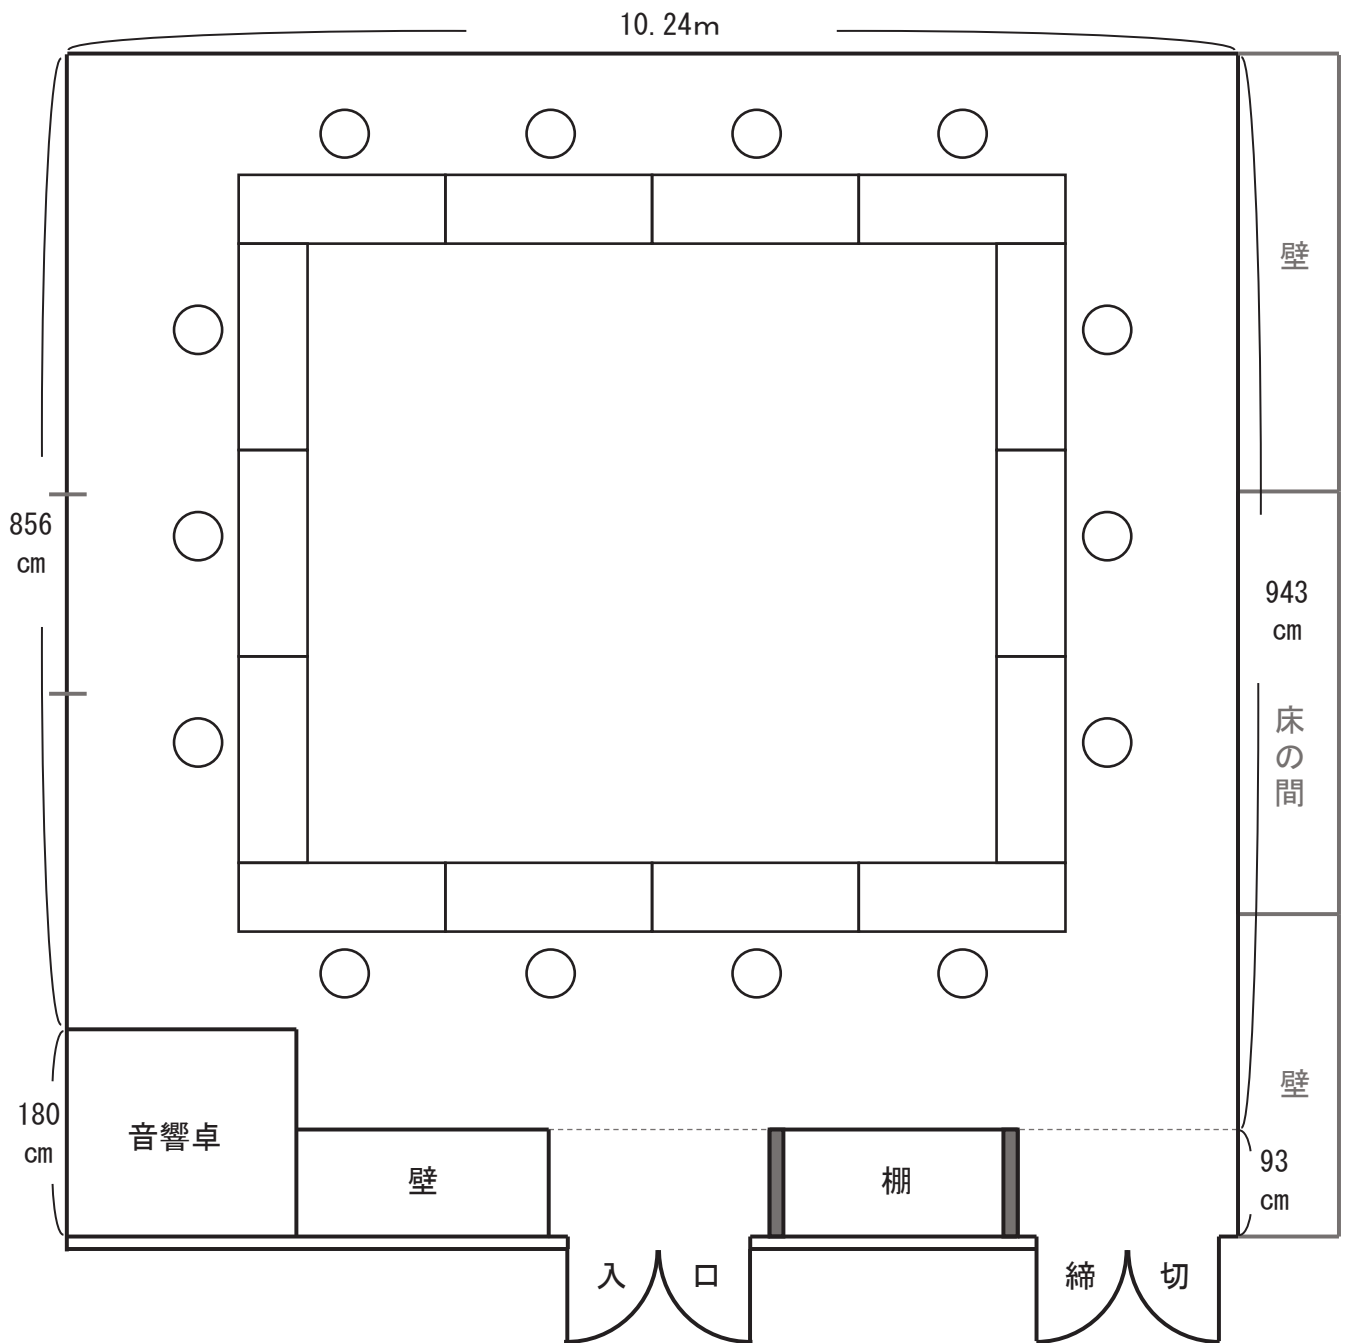

# 【八雲の間】

- ・部屋のサイズ ⇒ (縦) 9.4m × (横) 10.2m
- ・収容人員 ⇒ 2人掛: 28名 / 3人掛: 42名
- ・マイク ⇒ 有線 × 3本、ワイヤレス × 2本

# 【八雲の間】

- ・部屋のサイズ ⇒ (縦) 9.4m × (横) 10.2m
- ・収容人員 ⇒ 1人掛: 14名
- ・マイク ⇒ 有線×3本、ワイヤレス×2本

# 【八雲の間】

- ・部屋のサイズ ⇒ (縦) 9.4m × (横) 10.2m
- ・収容人員 ⇒ 2人掛: 38名 / 3人掛: 57名
- ・マイク ⇒ 有線 × 3本、ワイヤレス × 2本

# 【八雲の間】

- ・部屋のサイズ ⇒ (縦) 9.4m × (横) 10.2m
- ・収容人員 ⇒ 1人掛: 19名
- ・マイク ⇒ 有線×3本、ワイヤレス×2本