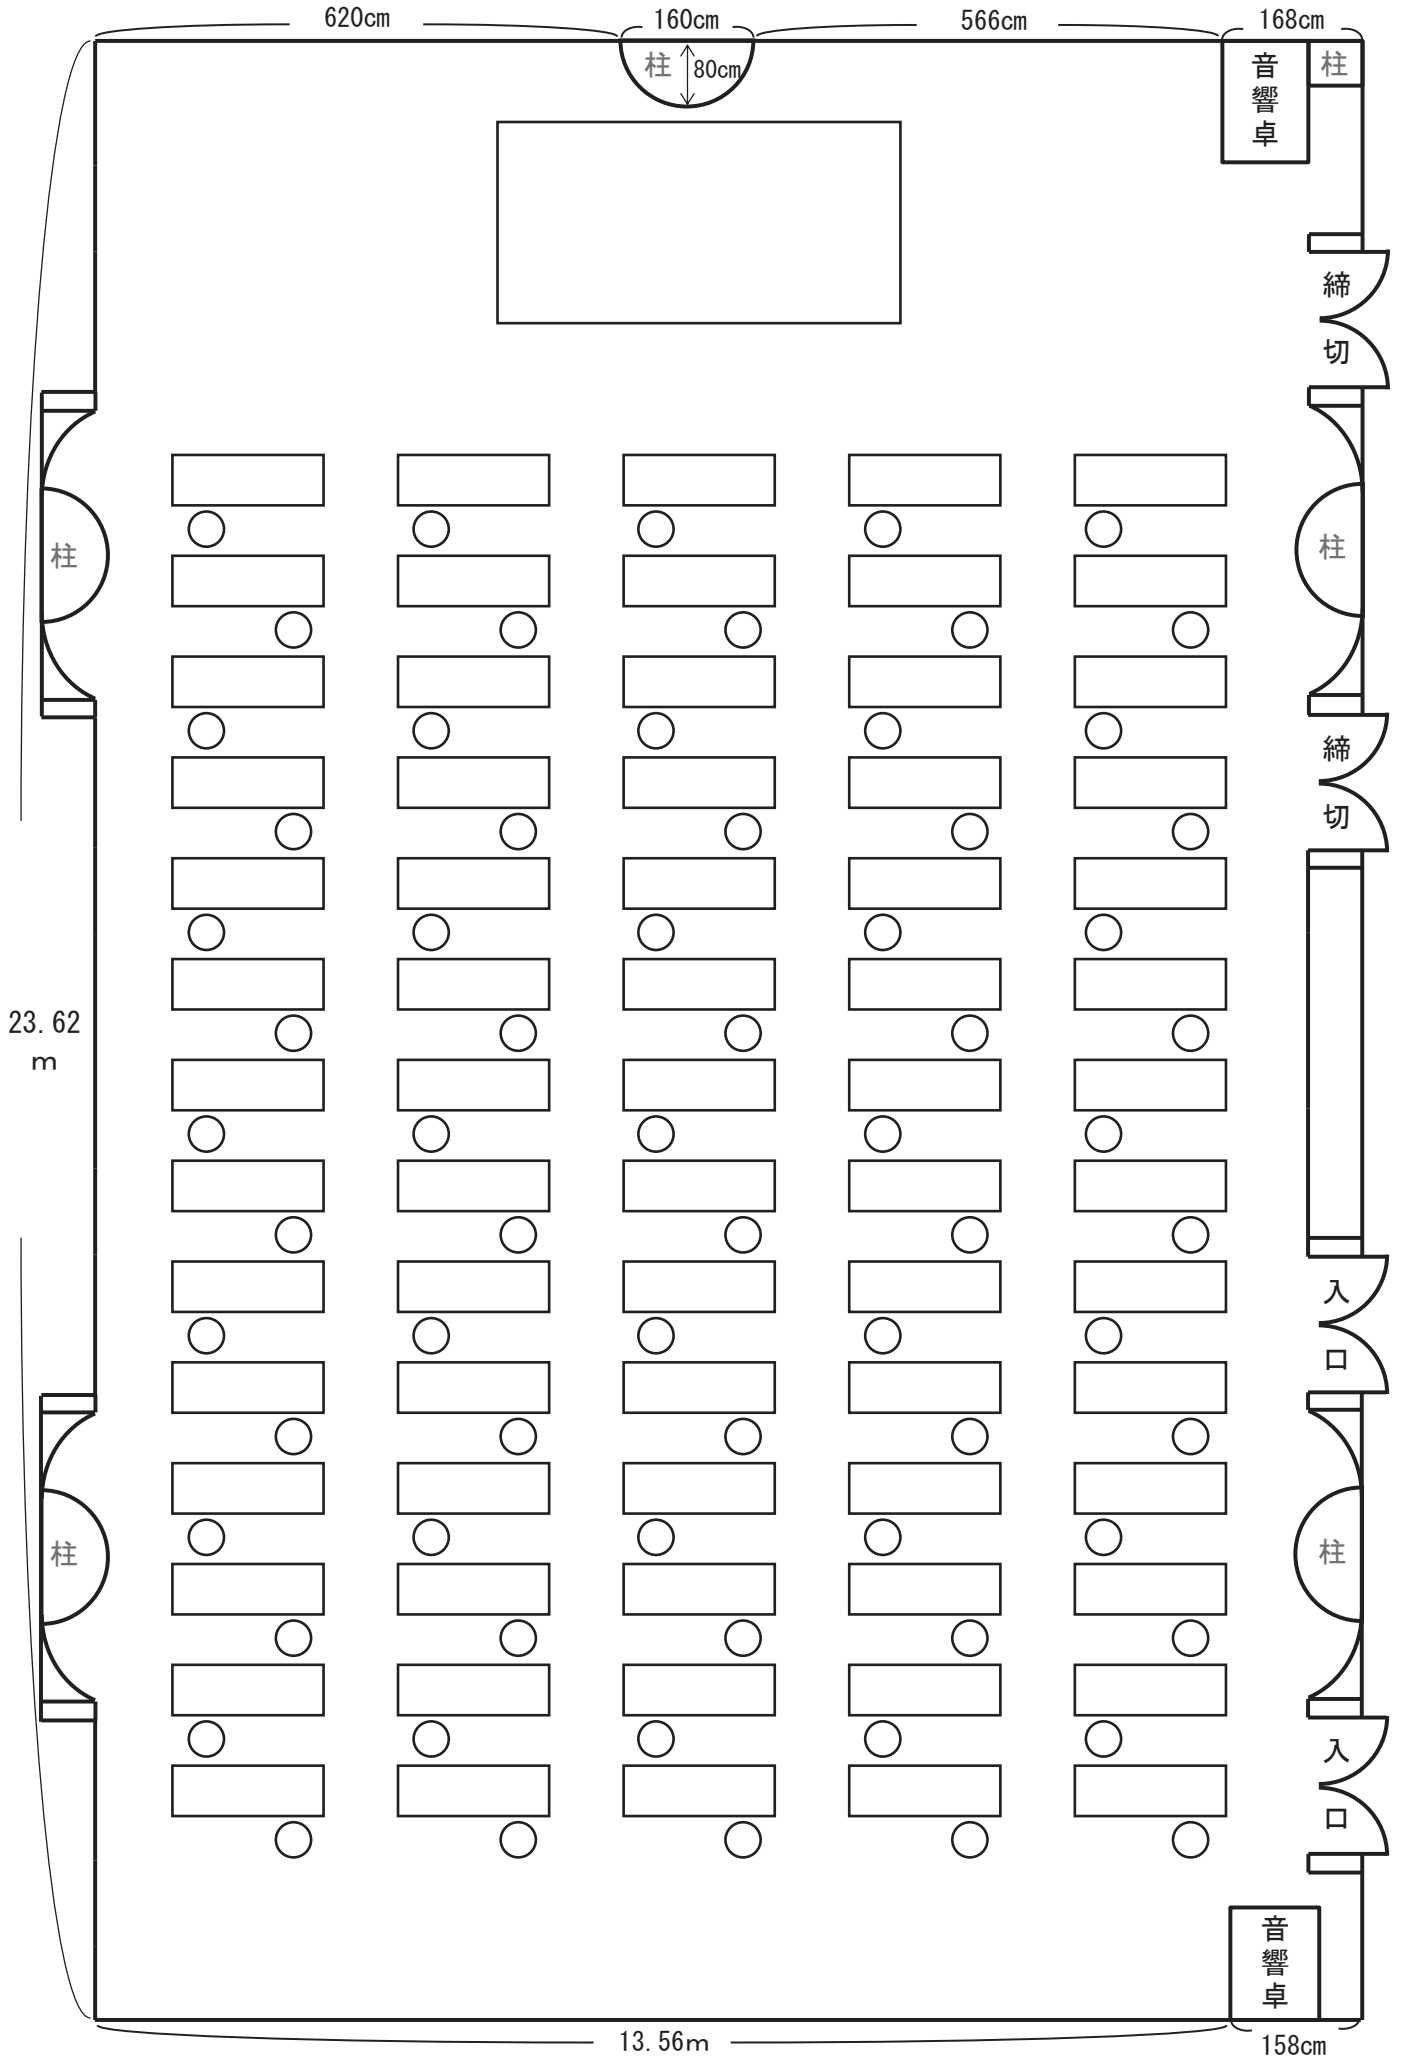

【瑞雲の間（全スパン）】

- ・部屋のサイズ ⇒ (縦) 23.6m × (横) 14.4m
- ・収容人員 ⇒ 2人掛: 60名 / 3人掛: 90名
- ・マイク ⇒ 有線×3本、ワイヤレス×4本

【瑞雲の間 (全スパン)】

- ・部屋のサイズ ⇒ (縦) 23.6m × (横) 14.4m
- ・収容人員 ⇒ 1人掛: 30名
- ・マイク ⇒ 有線×3本、ワイヤレス×4本

【瑞雲の間 (全スパン)】

- ・部屋のサイズ ⇒ (縦) 23.6m × (横) 14.4m
- ・収容人員 ⇒ 2人掛: 168名 / 3人掛: 252名
- ・マイク ⇒ 有線×3本、ワイヤレス×4本

【瑞雲の間 (全スパン)】

- ・部屋のサイズ ⇒ (縦) 23.6m × (横) 14.4m
- ・収容人員 ⇒ 1人掛: 70名
- ・マイク ⇒ 有線×3本、ワイヤレス×4本

【瑞雲の間（全スパン）】