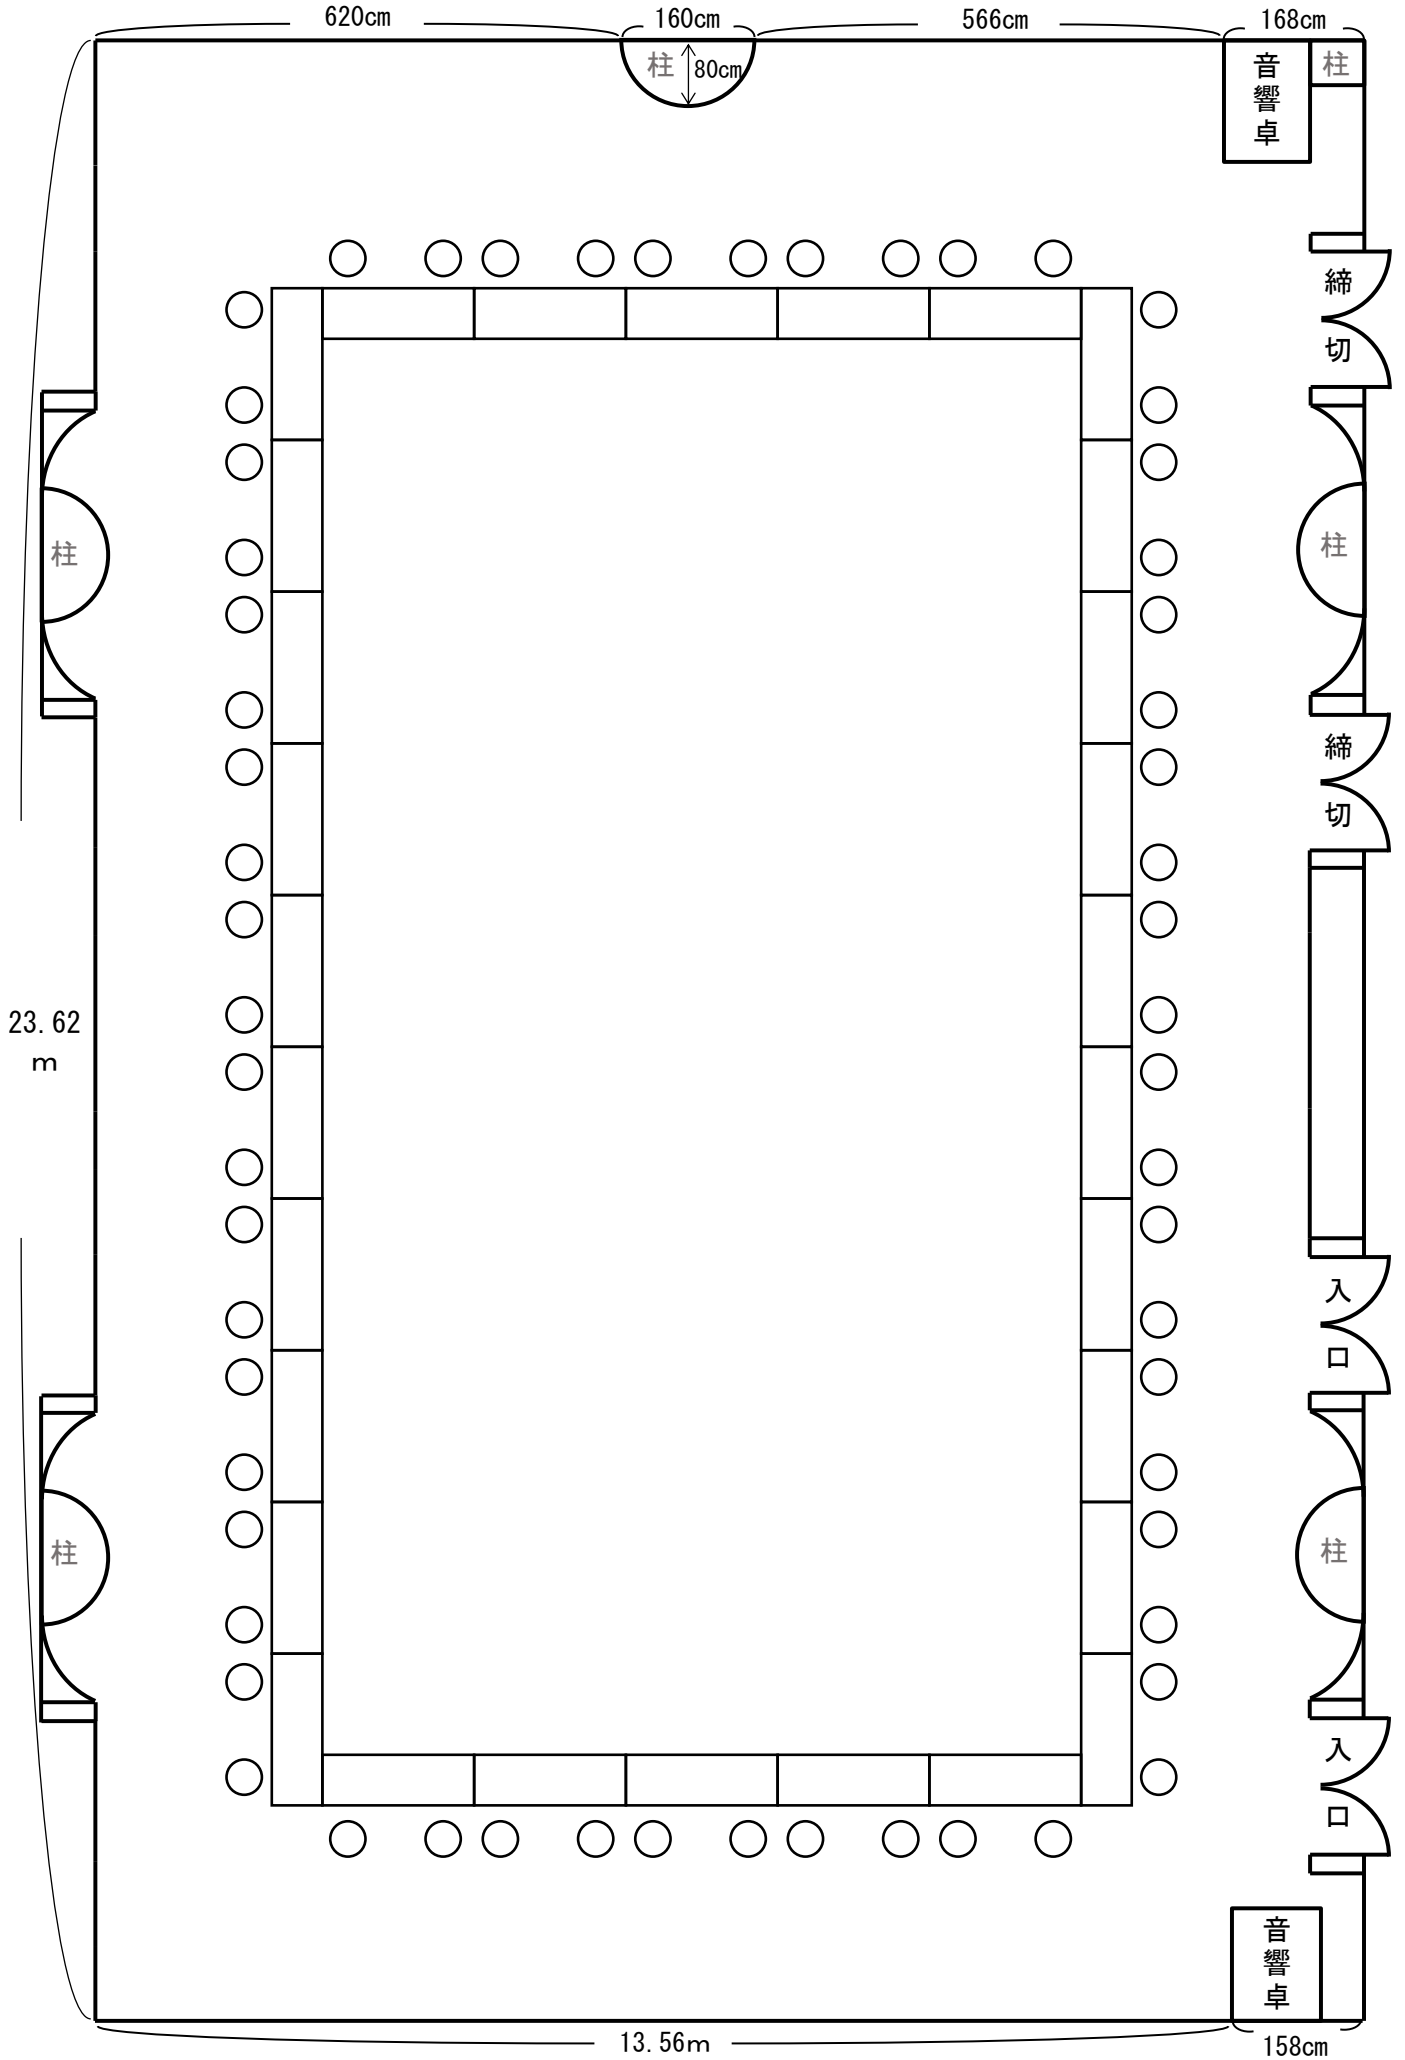

【瑞雲の間（全スパン）】

- ・部屋のサイズ ⇒ (縦) 23.6m × (横) 14.4m
- ・収容人員 ⇒ 2人掛: 60名 / 3人掛: 90名
- ・マイク ⇒ 有線×3本、ワイヤレス×4本

【瑞雲の間 (全スパン)】

- ・部屋のサイズ ⇒ (縦) 23.6m × (横) 14.4m
- ・収容人員 ⇒ 1人掛: 30名
- ・マイク ⇒ 有線×3本、ワイヤレス×4本

【瑞雲の間 (全スパン)】

- ・部屋のサイズ ⇒ (縦) 23.6m × (横) 14.4m
- ・収容人員 ⇒ 2人掛: 168名 / 3人掛: 252名
- ・マイク ⇒ 有線×3本、ワイヤレス×4本

【瑞雲の間 (全スパン)】

- ・部屋のサイズ ⇒ (縦) 23.6m × (横) 14.4m
- ・収容人員 ⇒ 1人掛: 70名
- ・マイク ⇒ 有線×3本、ワイヤレス×4本

【瑞雲の間（全スパン）】