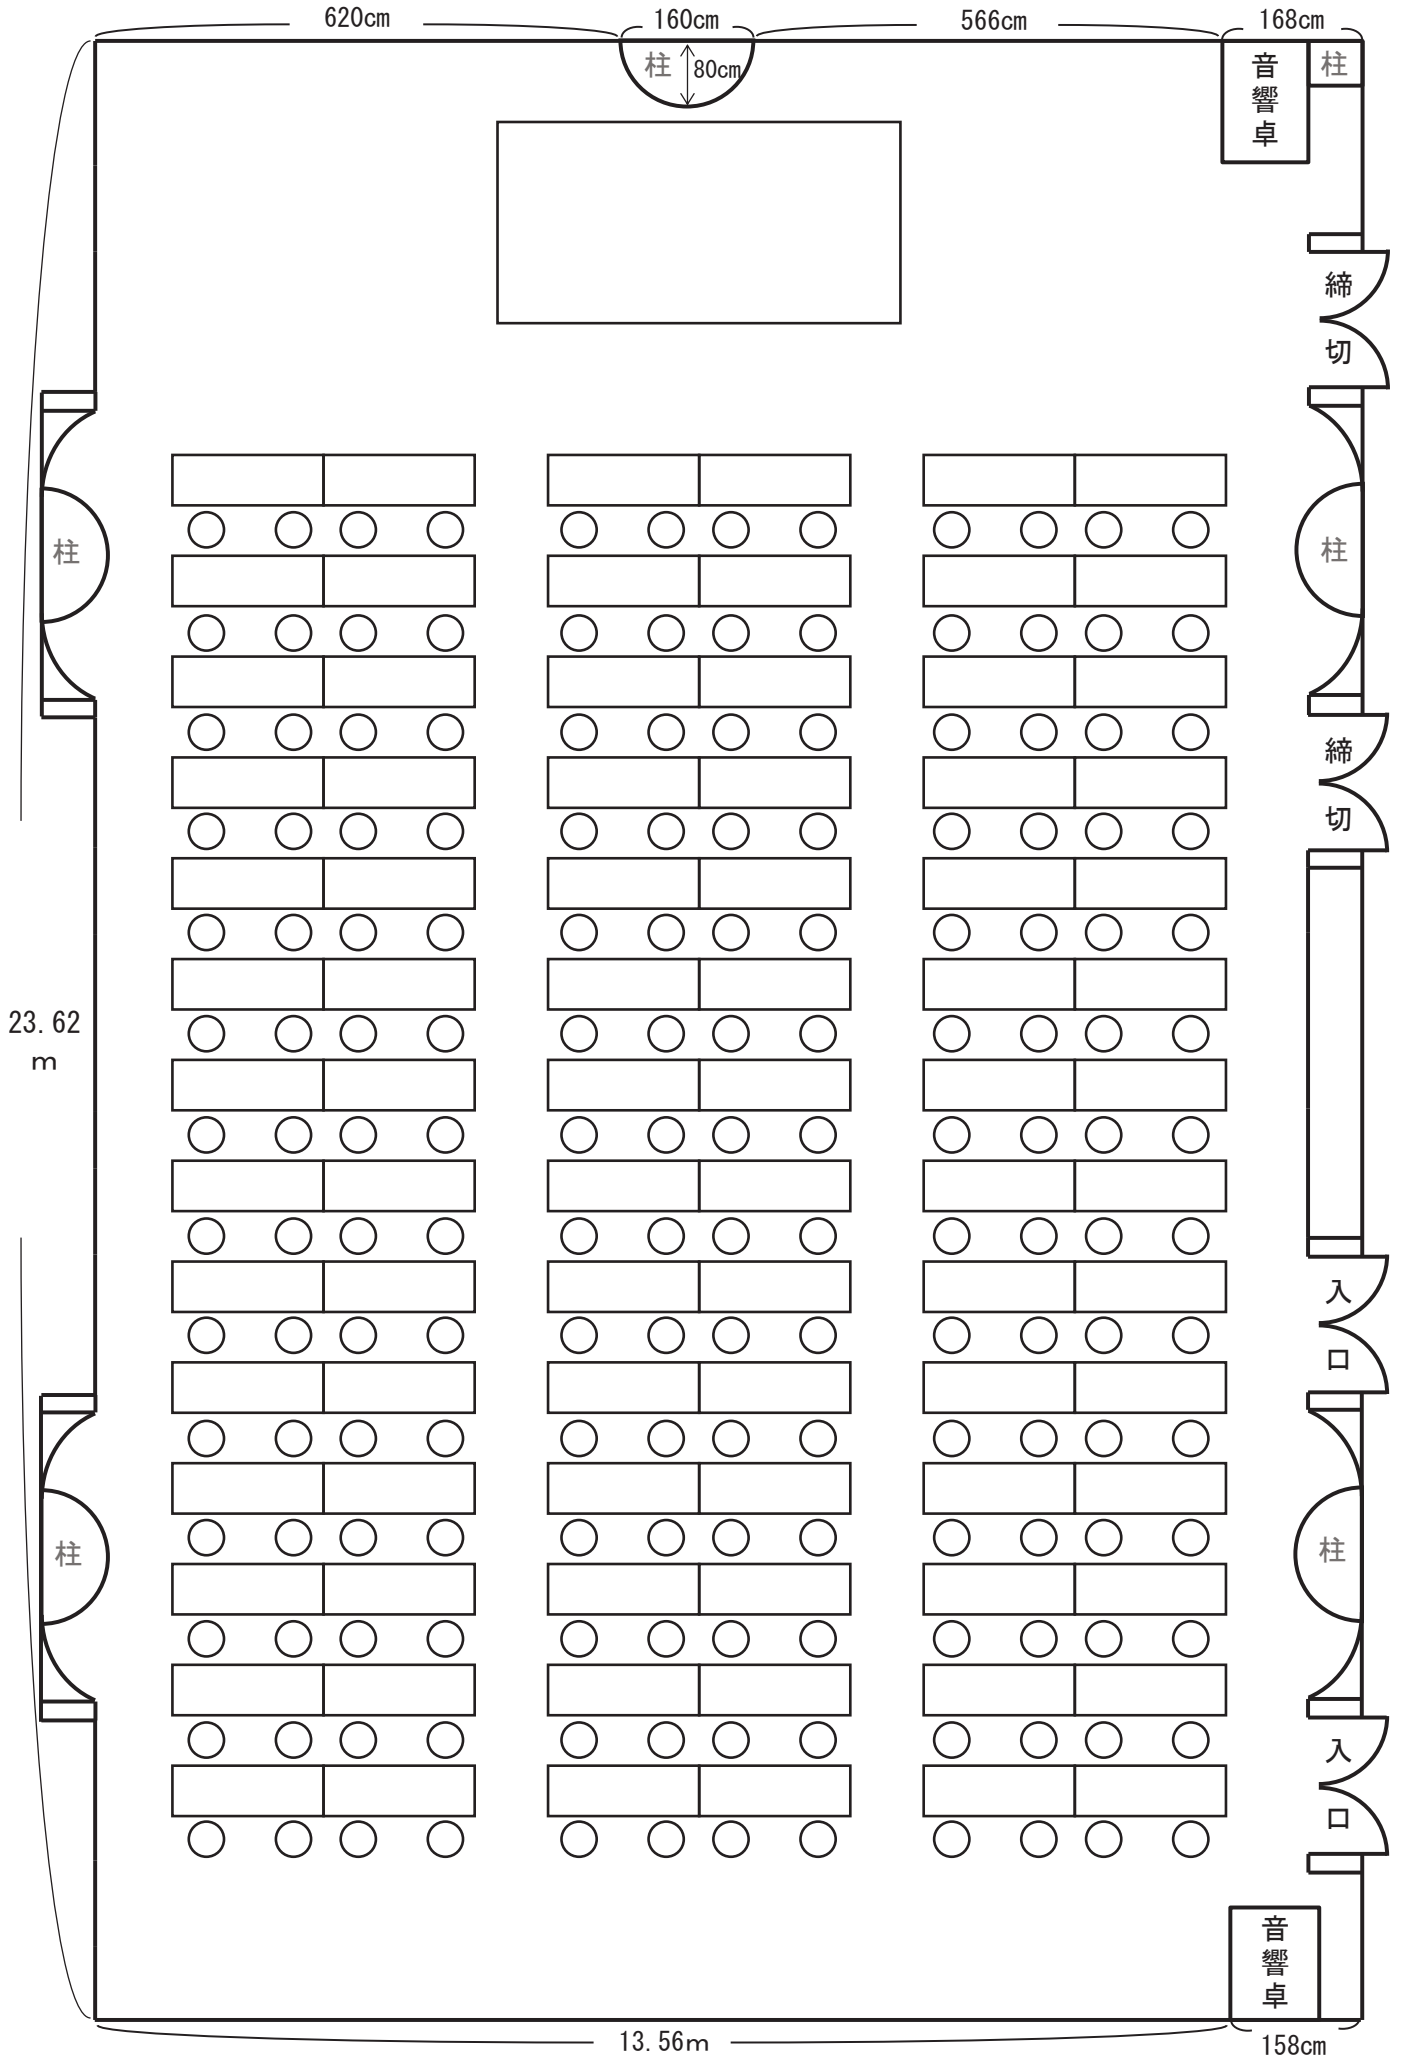

【瑞雲の間（全スパン）】

- ・部屋のサイズ ⇒ (縦) 23.6m × (横) 14.4m
- ・収容人員 ⇒ 2人掛: 60名 / 3人掛: 90名
- ・マイク ⇒ 有線×3本、ワイヤレス×4本

【瑞雲の間 (全スパン)】

- ・部屋のサイズ ⇒ (縦) 23.6m × (横) 14.4m
- ・収容人員 ⇒ 1人掛: 30名
- ・マイク ⇒ 有線×3本、ワイヤレス×4本

【瑞雲の間 (全スパン)】

- ・部屋のサイズ ⇒ (縦) 23.6m × (横) 14.4m
- ・収容人員 ⇒ 2人掛: 168名 / 3人掛: 252名
- ・マイク ⇒ 有線×3本、ワイヤレス×4本

【瑞雲の間 (全スパン)】

- ・部屋のサイズ ⇒ (縦) 23.6m × (横) 14.4m
- ・収容人員 ⇒ 1人掛: 70名
- ・マイク ⇒ 有線×3本、ワイヤレス×4本

【瑞雲の間（全スパン）】