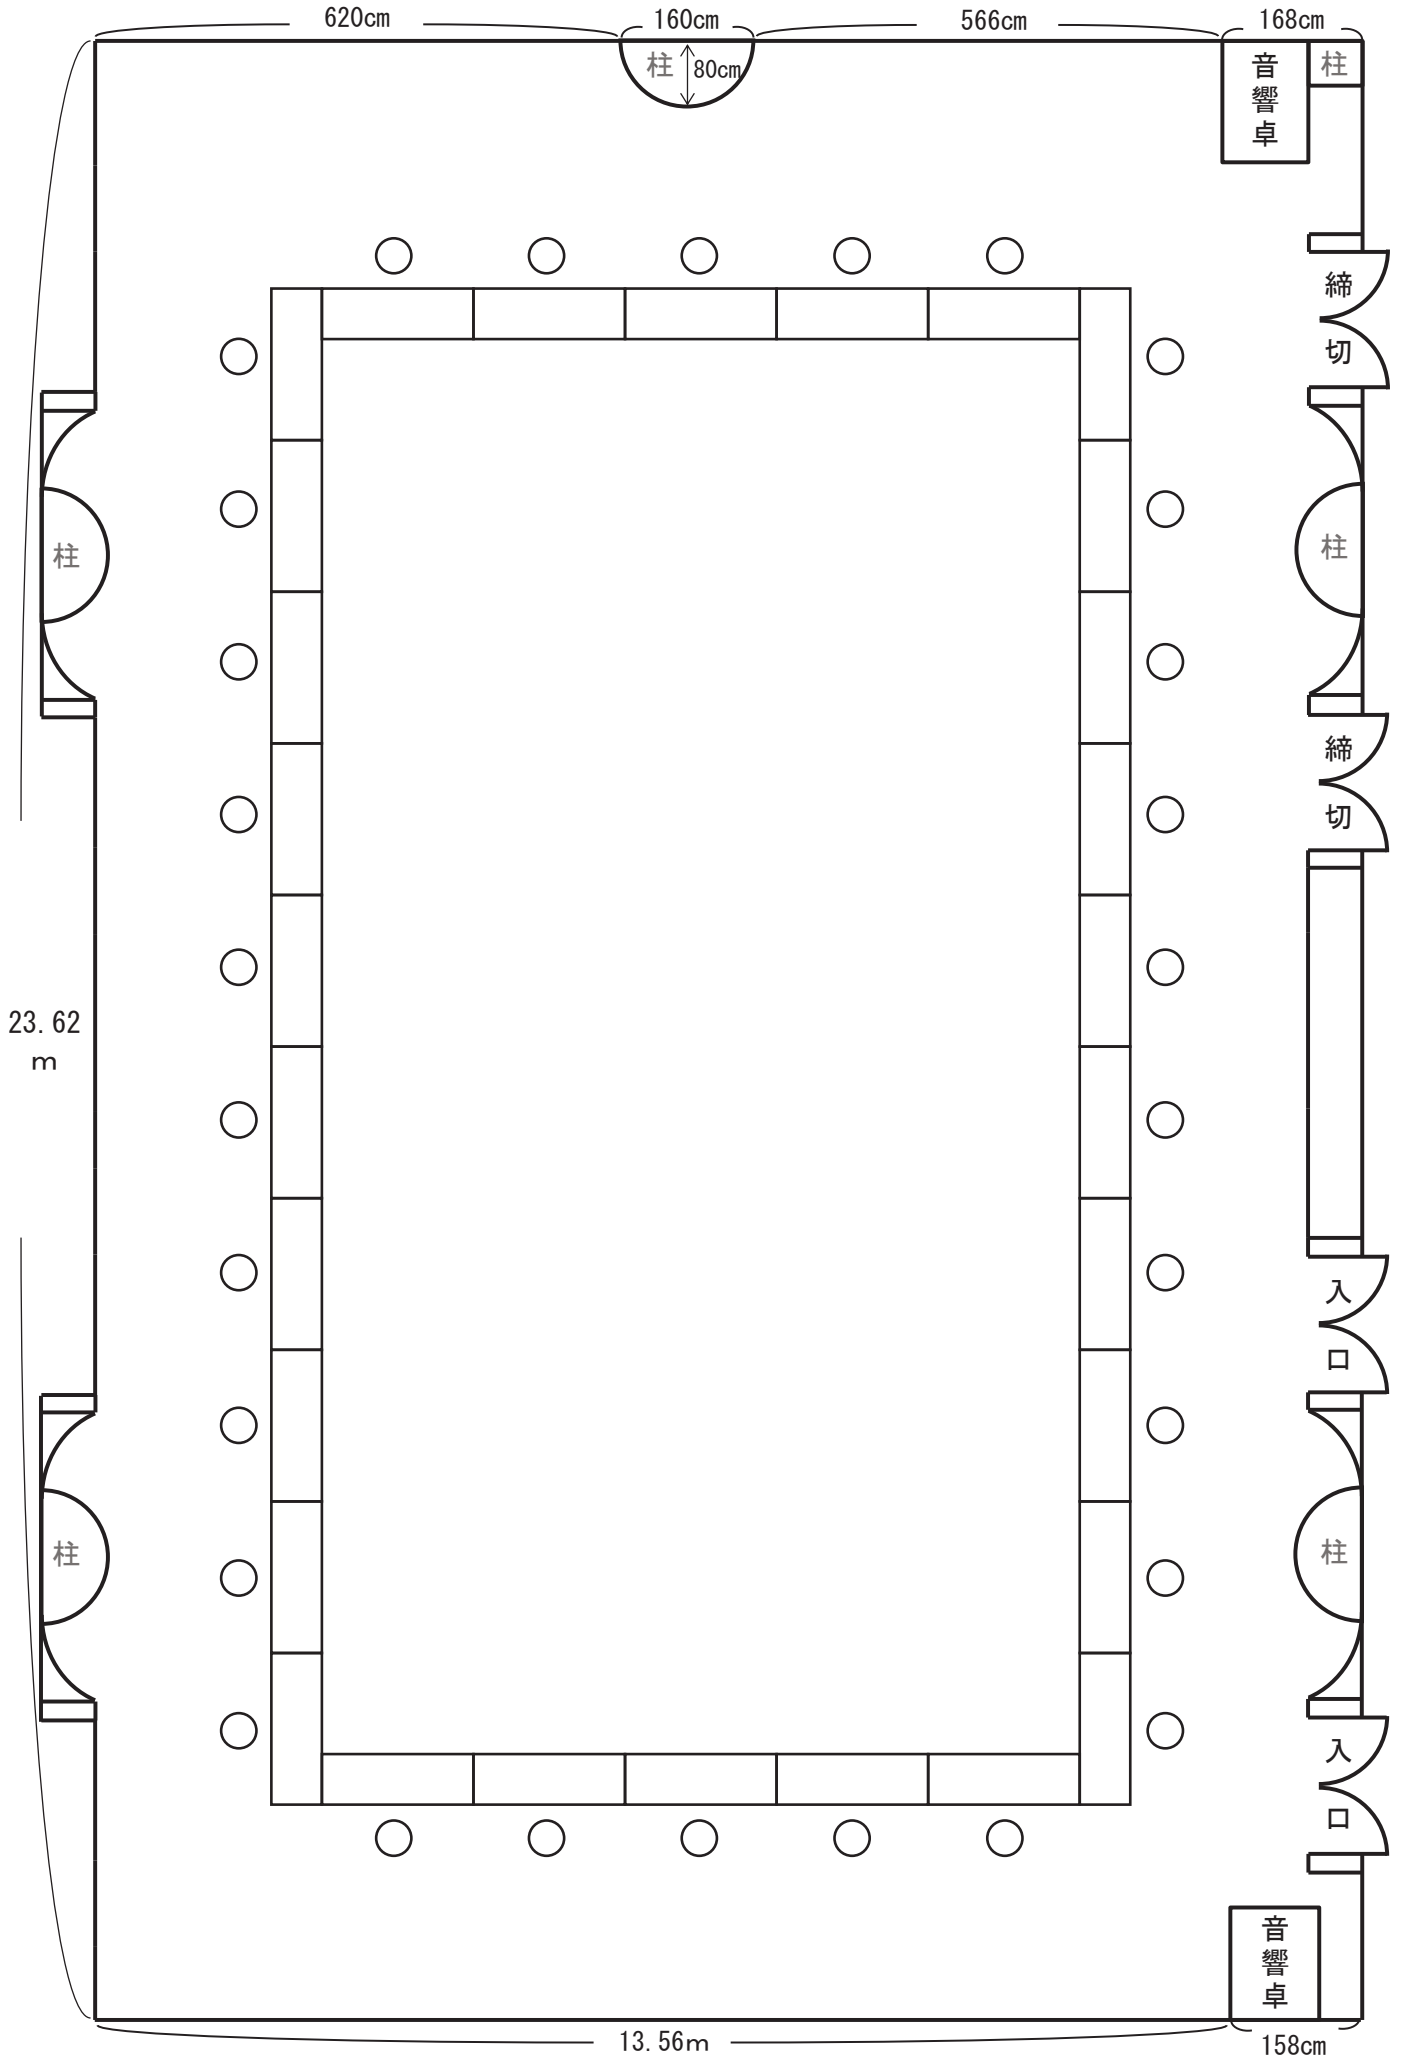

【瑞雲の間（全スパン）】

- ・部屋のサイズ ⇒ (縦) 23.6m × (横) 14.4m
- ・収容人員 ⇒ 2人掛: 60名 / 3人掛: 90名
- ・マイク ⇒ 有線×3本、ワイヤレス×4本

【瑞雲の間 (全スパン)】

- ・部屋のサイズ ⇒ (縦) 23.6m × (横) 14.4m
- ・収容人員 ⇒ 1人掛: 30名
- ・マイク ⇒ 有線×3本、ワイヤレス×4本

【瑞雲の間 (全スパン)】

- ・部屋のサイズ ⇒ (縦) 23.6m × (横) 14.4m
- ・収容人員 ⇒ 2人掛: 168名 / 3人掛: 252名
- ・マイク ⇒ 有線×3本、ワイヤレス×4本

【瑞雲の間 (全スパン)】

- ・部屋のサイズ ⇒ (縦) 23.6m × (横) 14.4m
- ・収容人員 ⇒ 1人掛: 70名
- ・マイク ⇒ 有線×3本、ワイヤレス×4本

【瑞雲の間（全スパン）】