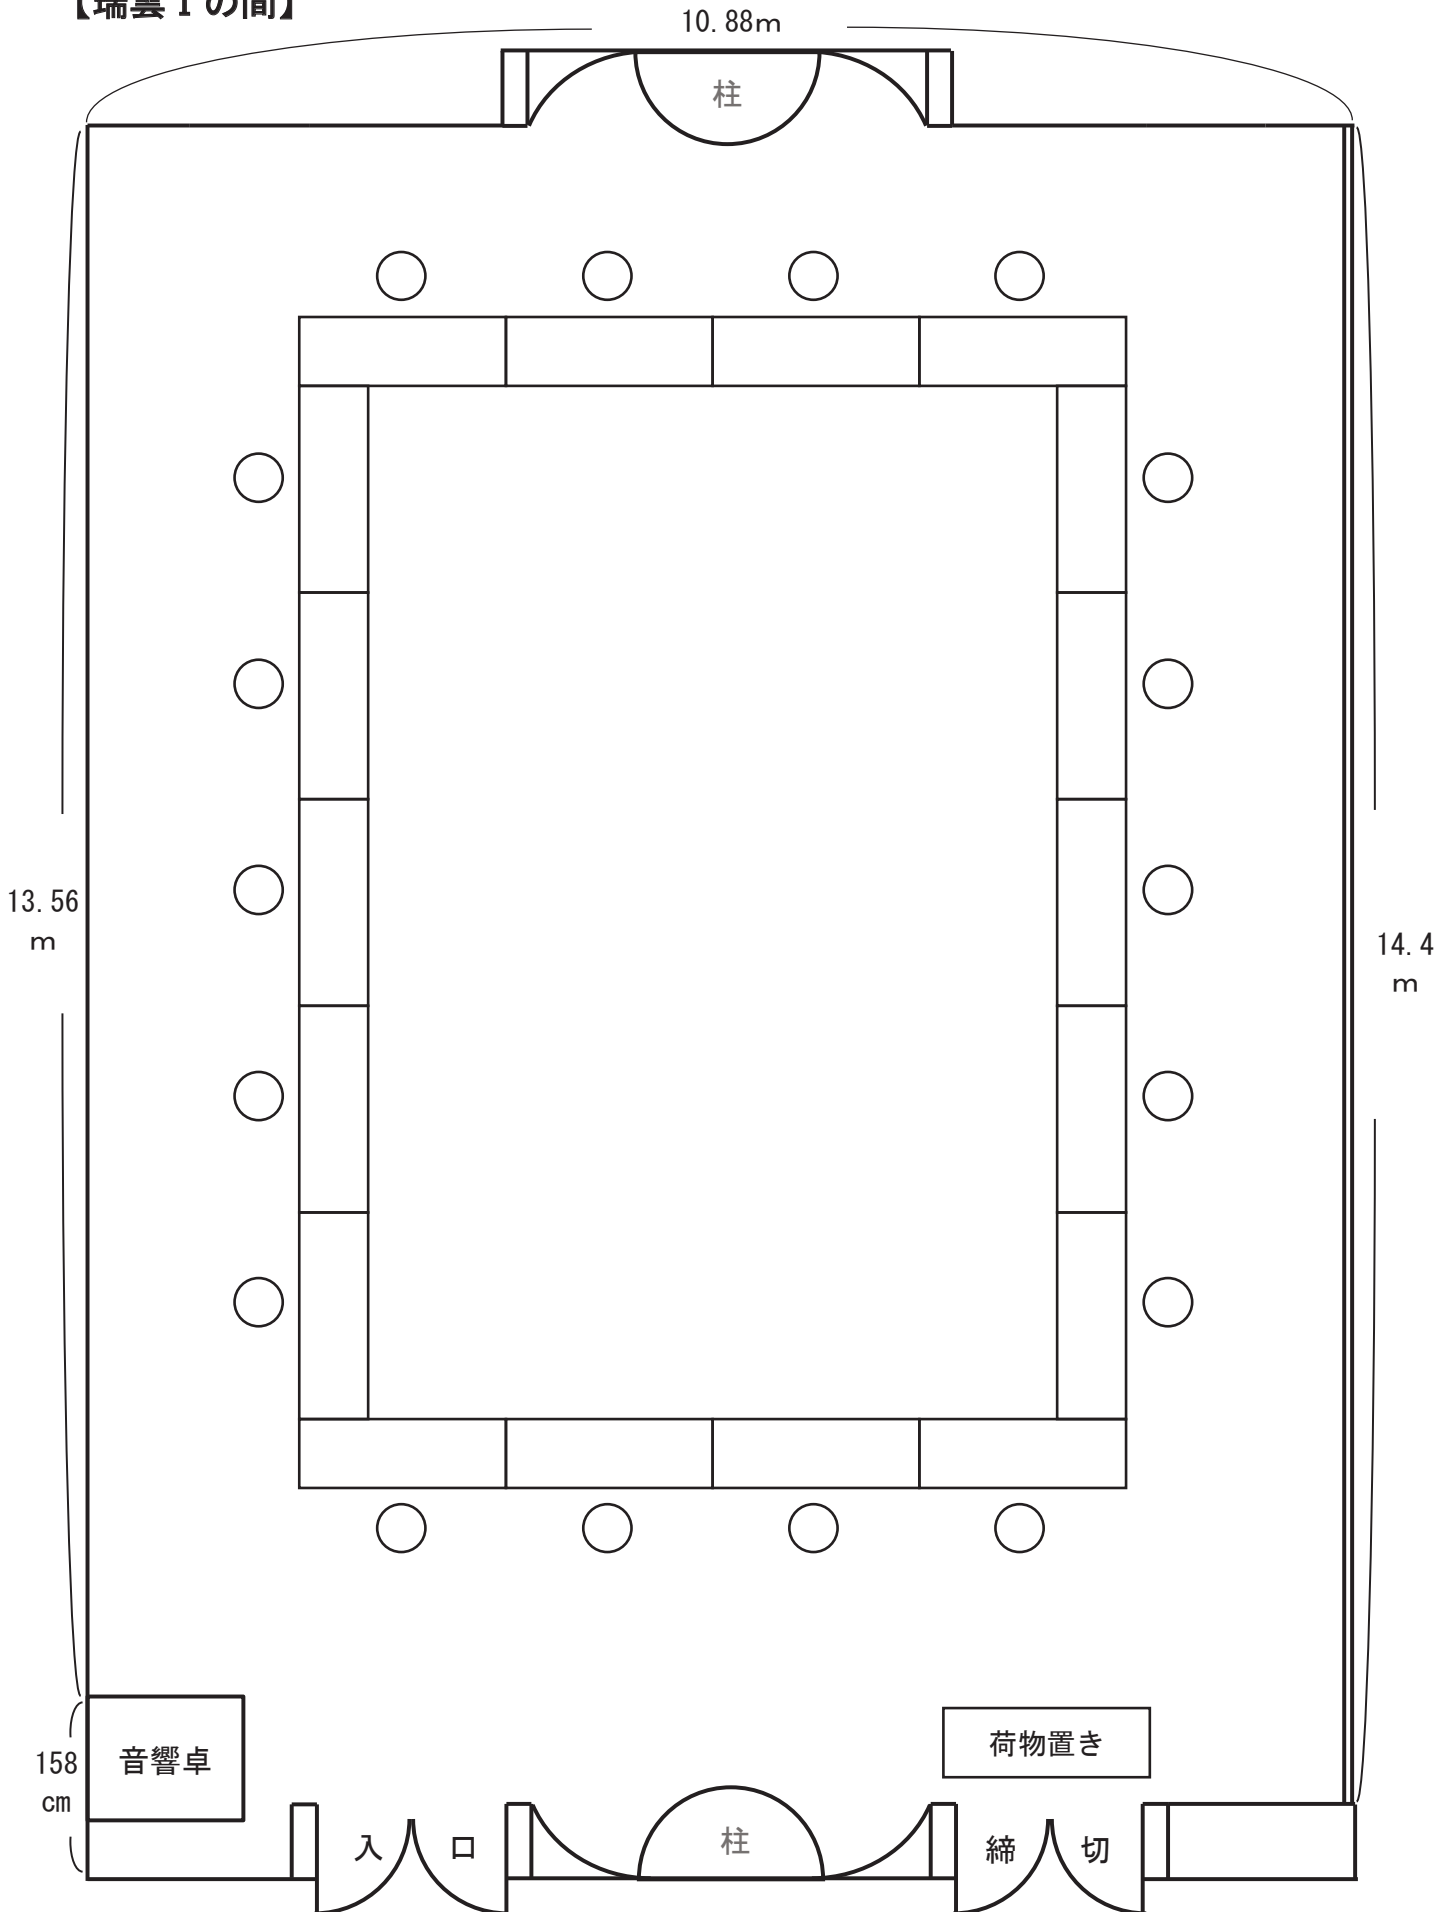

【瑞雲 I の間】

- ・部屋のサイズ ⇒ (縦) 14.4m × (横) 10.8m
- ・収容人員 ⇒ 2人掛: 36名 / 3人掛: 54名
- ・マイク ⇒ 有線 × 3本、ワイヤレス × 4本

【瑞雲 I の間】

- ・部屋のサイズ ⇒ (縦) 14.4m × (横) 10.8m
- ・収容人員 ⇒ 1人掛: 18名
- ・マイク ⇒ 有線 × 3本、ワイヤレス × 4本

【瑞雲 I の間】

- ・部屋のサイズ ⇒ (縦) 14.4m × (横) 10.8m
- ・収容人員 ⇒ 2人掛 : 64名 / 3人掛 : 96名
- ・マイク ⇒ 有線 × 3本、ワイヤレス × 4本

【瑞雲 I の間】

- ・部屋のサイズ ⇒ (縦) 14.4m × (横) 10.8m
- ・収容人員 ⇒ 1人掛 : 32名
- ・マイク ⇒ 有線 × 3本、ワイヤレス × 4本

【瑞雲 I の間】

- ・部屋のサイズ ⇒ (縦) 14.4m × (横) 10.8m
- ・収容人員 ⇒ 2人掛: 24名 / 3人掛: 36名
(※正面マイクが必要な場合は、机5本までがおすすめ)
- ・マイク ⇒ 有線 × 3本、ワイヤレス × 4本