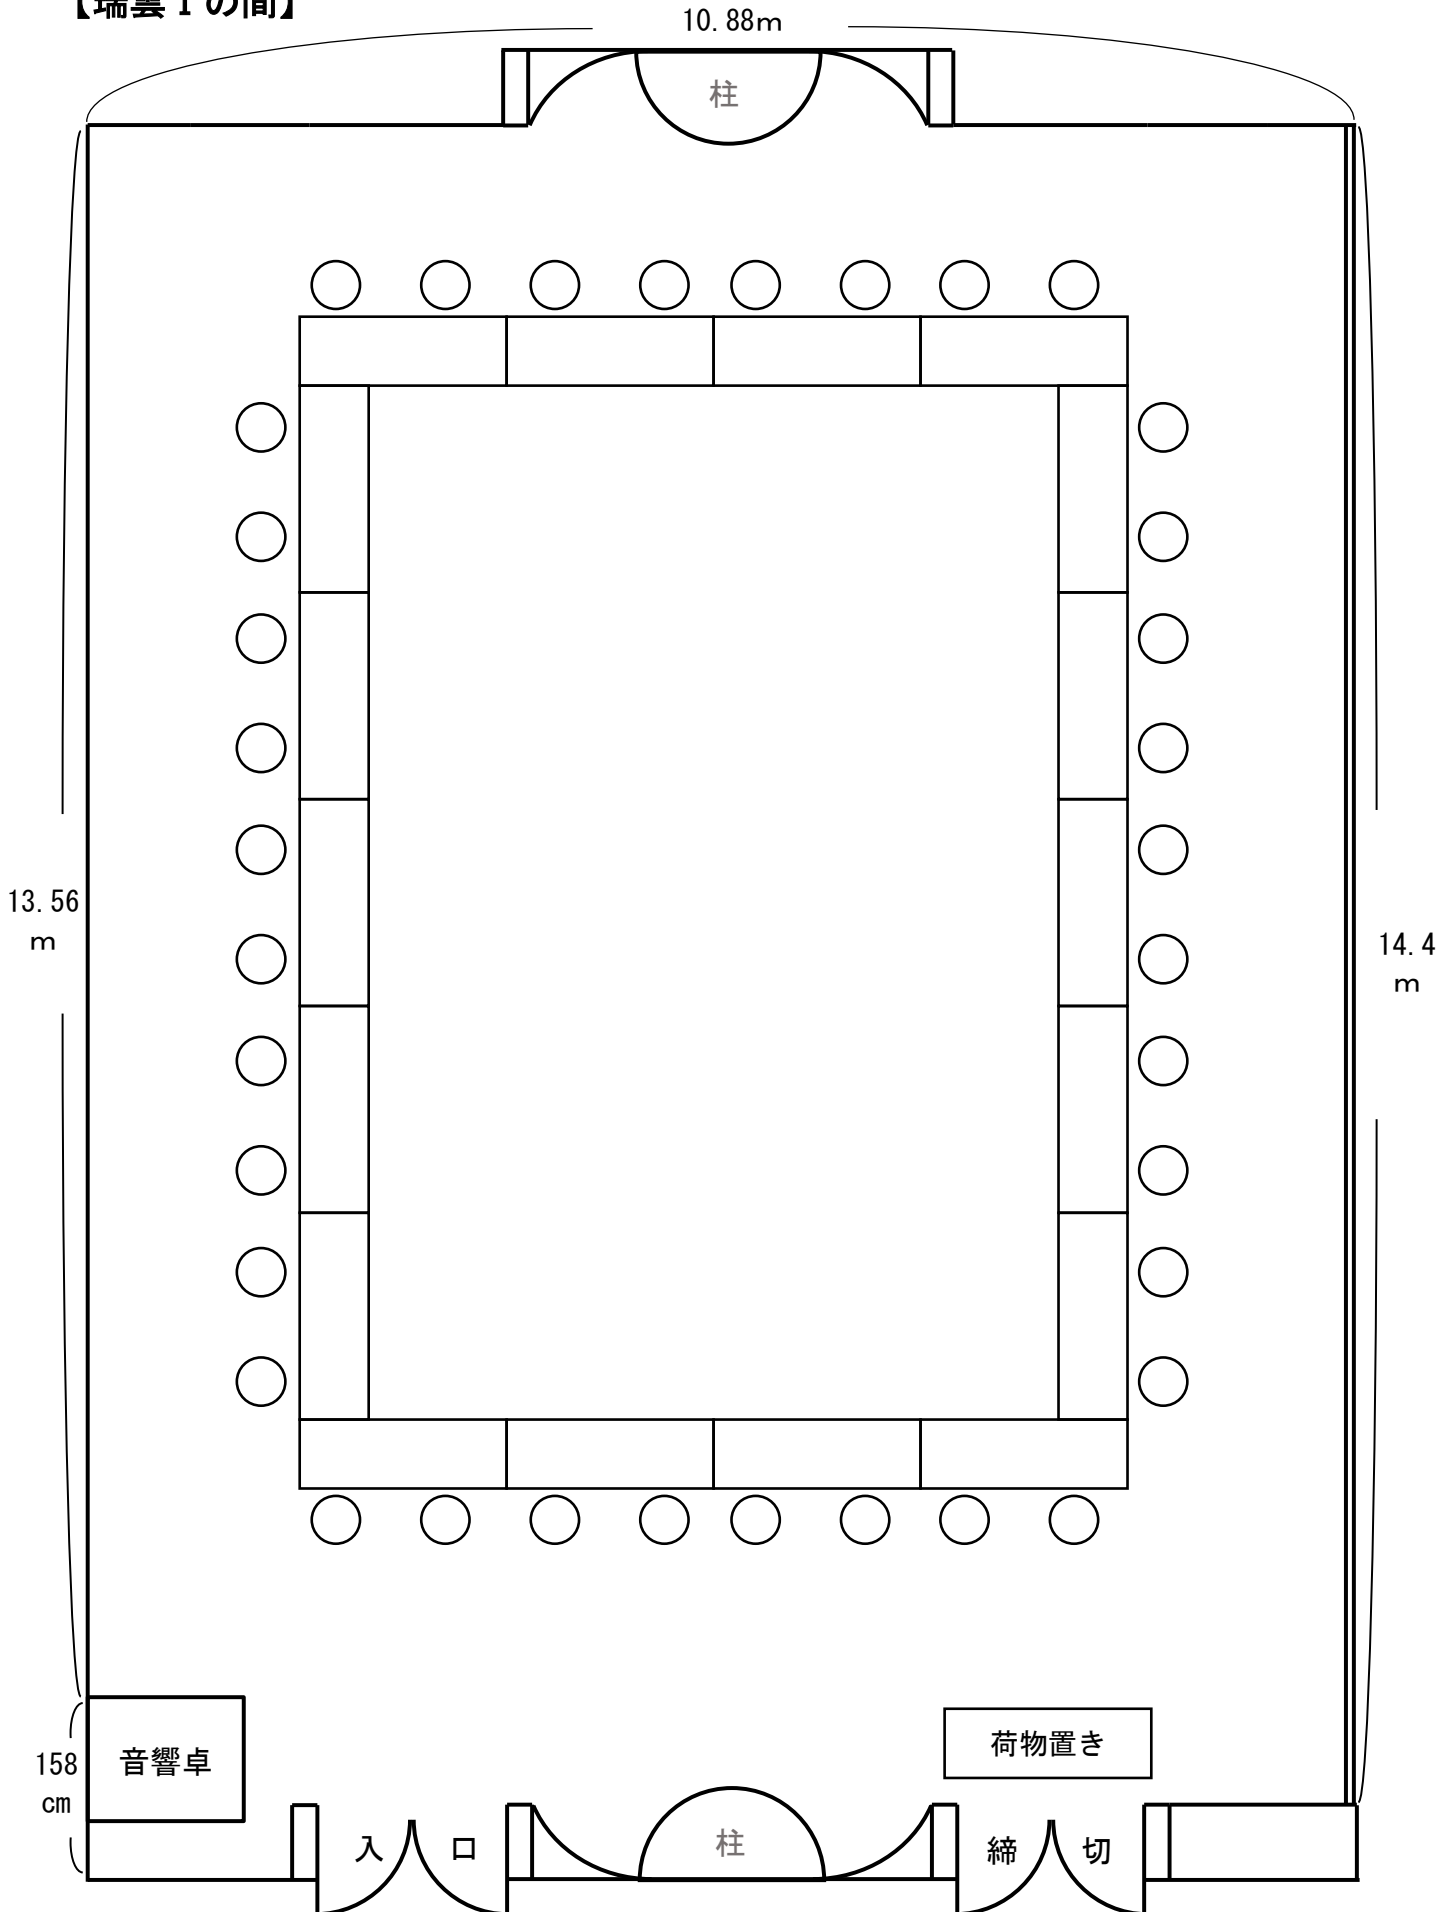

【瑞雲 I の間】

- ・部屋のサイズ ⇒ (縦) 14.4m × (横) 10.8m
- ・収容人員 ⇒ 2人掛: 36名 / 3人掛: 54名
- ・マイク ⇒ 有線 × 3本、ワイヤレス × 4本

【瑞雲 I の間】

- ・部屋のサイズ ⇒ (縦) 14.4m × (横) 10.8m
- ・収容人員 ⇒ 1人掛: 18名
- ・マイク ⇒ 有線 × 3本、ワイヤレス × 4本

【瑞雲 I の間】

- ・部屋のサイズ ⇒ (縦) 14.4m × (横) 10.8m
- ・収容人員 ⇒ 2人掛 : 64名 / 3人掛 : 96名
- ・マイク ⇒ 有線 × 3本、ワイヤレス × 4本

【瑞雲 I の間】

- ・部屋のサイズ ⇒ (縦) 14.4m × (横) 10.8m
- ・収容人員 ⇒ 1人掛 : 32名
- ・マイク ⇒ 有線 × 3本、ワイヤレス × 4本

【瑞雲 I の間】

- ・部屋のサイズ ⇒ (縦) 14.4m × (横) 10.8m
- ・収容人員 ⇒ 2人掛: 24名 / 3人掛: 36名
(※正面マイクが必要な場合は、机5本までがおすすめ)
- ・マイク ⇒ 有線 × 3本、ワイヤレス × 4本