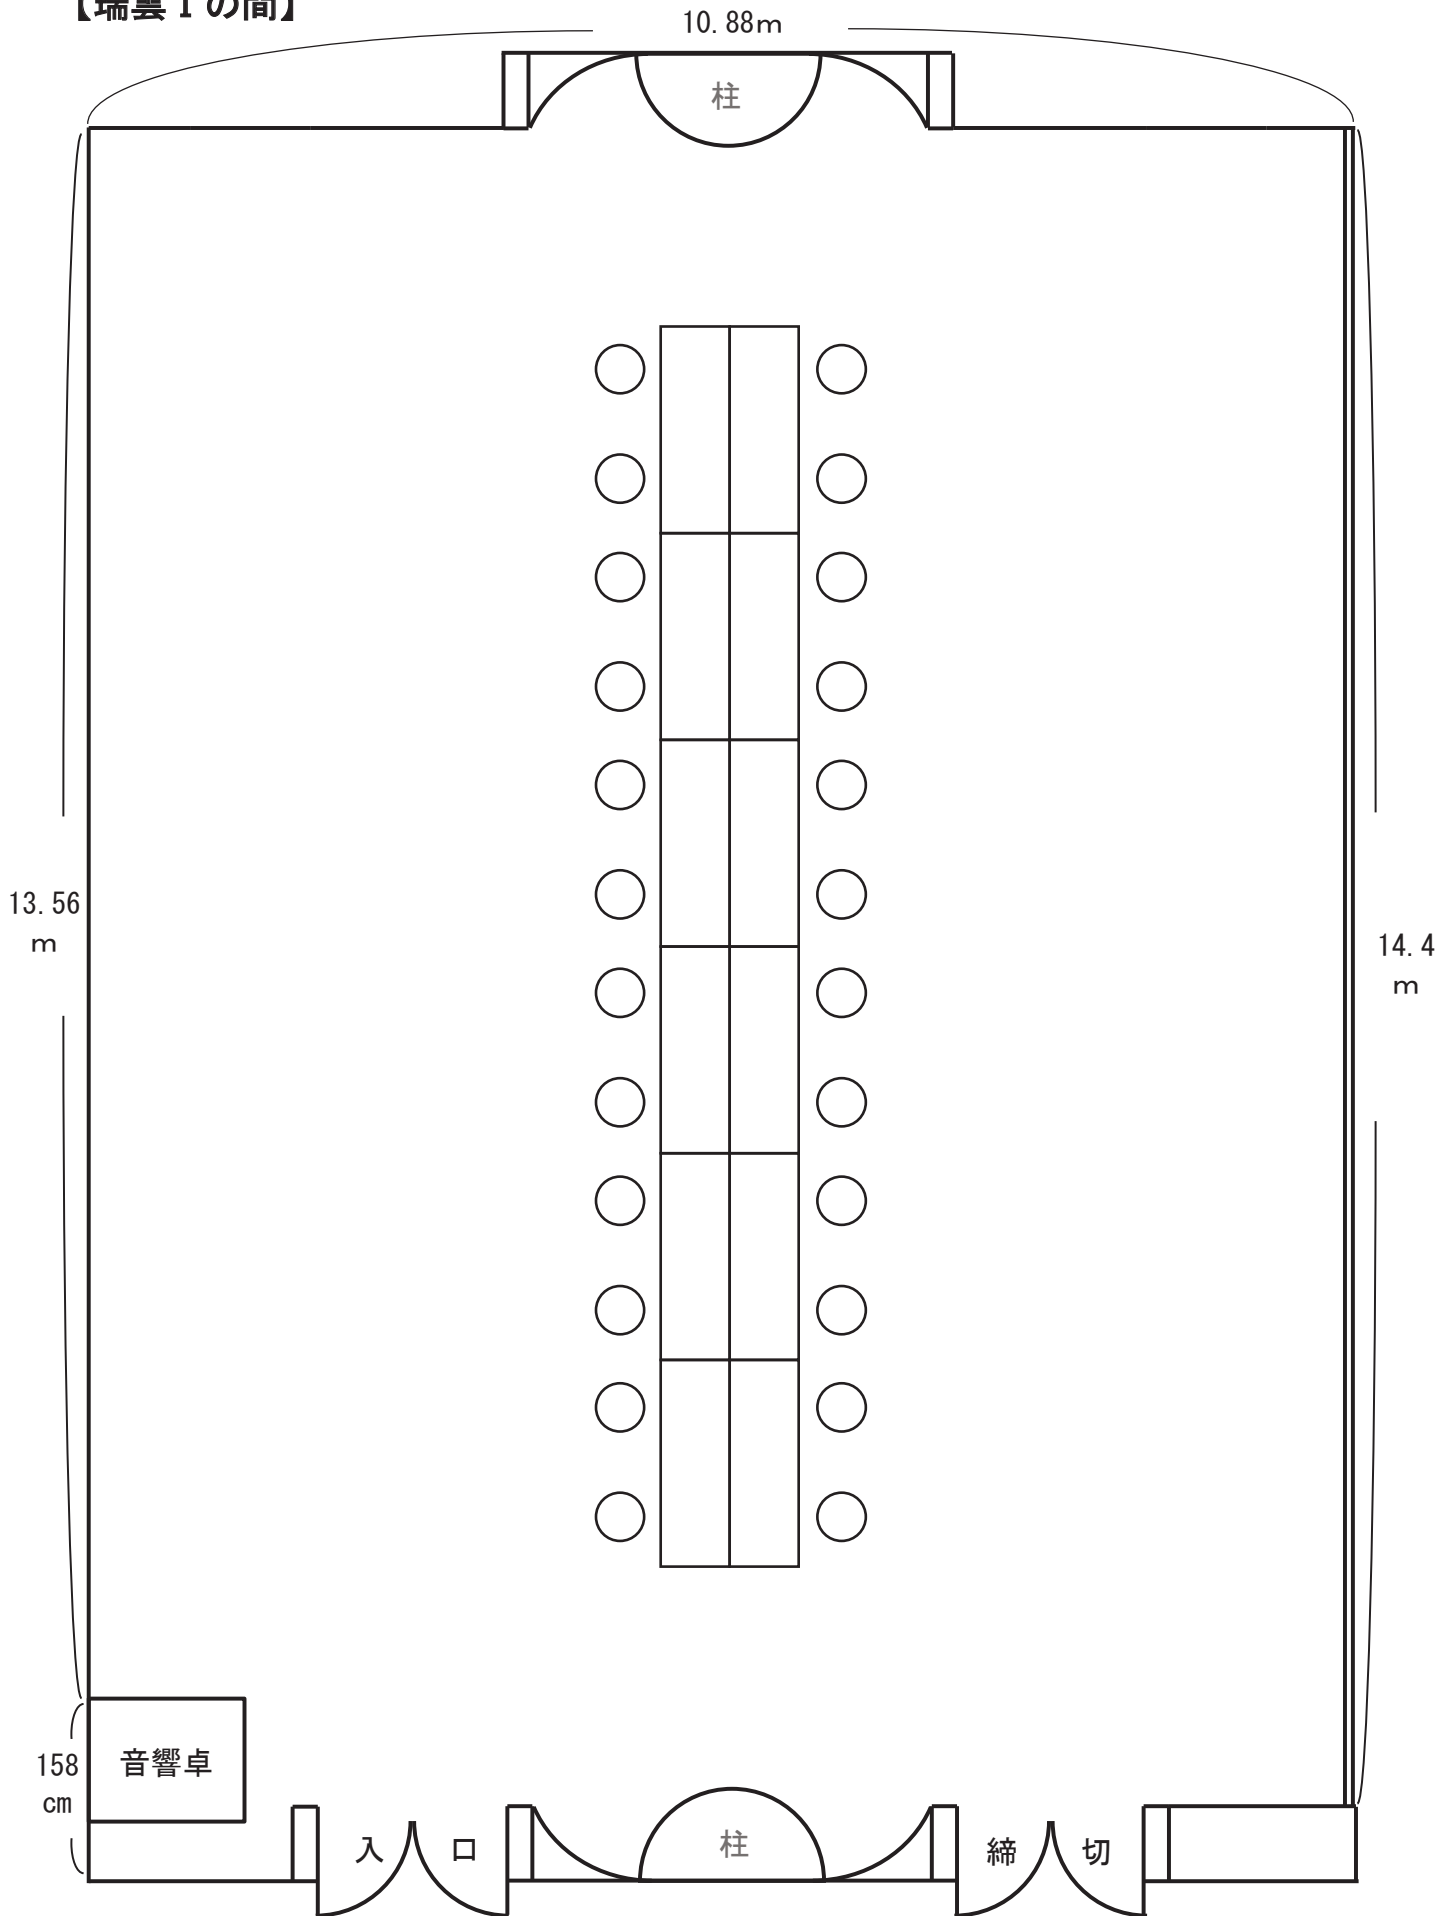

【瑞雲 I の間】

- ・部屋のサイズ ⇒ (縦) 14.4m × (横) 10.8m
- ・収容人員 ⇒ 2人掛: 36名 / 3人掛: 54名
- ・マイク ⇒ 有線 × 3本、ワイヤレス × 4本

【瑞雲 I の間】

- ・部屋のサイズ ⇒ (縦) 14.4m × (横) 10.8m
- ・収容人員 ⇒ 1人掛: 18名
- ・マイク ⇒ 有線 × 3本、ワイヤレス × 4本

【瑞雲 I の間】

- ・部屋のサイズ ⇒ (縦) 14.4m × (横) 10.8m
- ・収容人員 ⇒ 2人掛 : 64名 / 3人掛 : 96名
- ・マイク ⇒ 有線 × 3本、ワイヤレス × 4本

【瑞雲 I の間】

- ・部屋のサイズ ⇒ (縦) 14.4m × (横) 10.8m
- ・収容人員 ⇒ 1人掛 : 32名
- ・マイク ⇒ 有線 × 3本、ワイヤレス × 4本

【瑞雲 I の間】

- ・部屋のサイズ ⇒ (縦) 14.4m × (横) 10.8m
- ・収容人員 ⇒ 2人掛: 24名 / 3人掛: 36名
(※正面マイクが必要な場合は、机5本までがおすすめ)
- ・マイク ⇒ 有線 × 3本、ワイヤレス × 4本