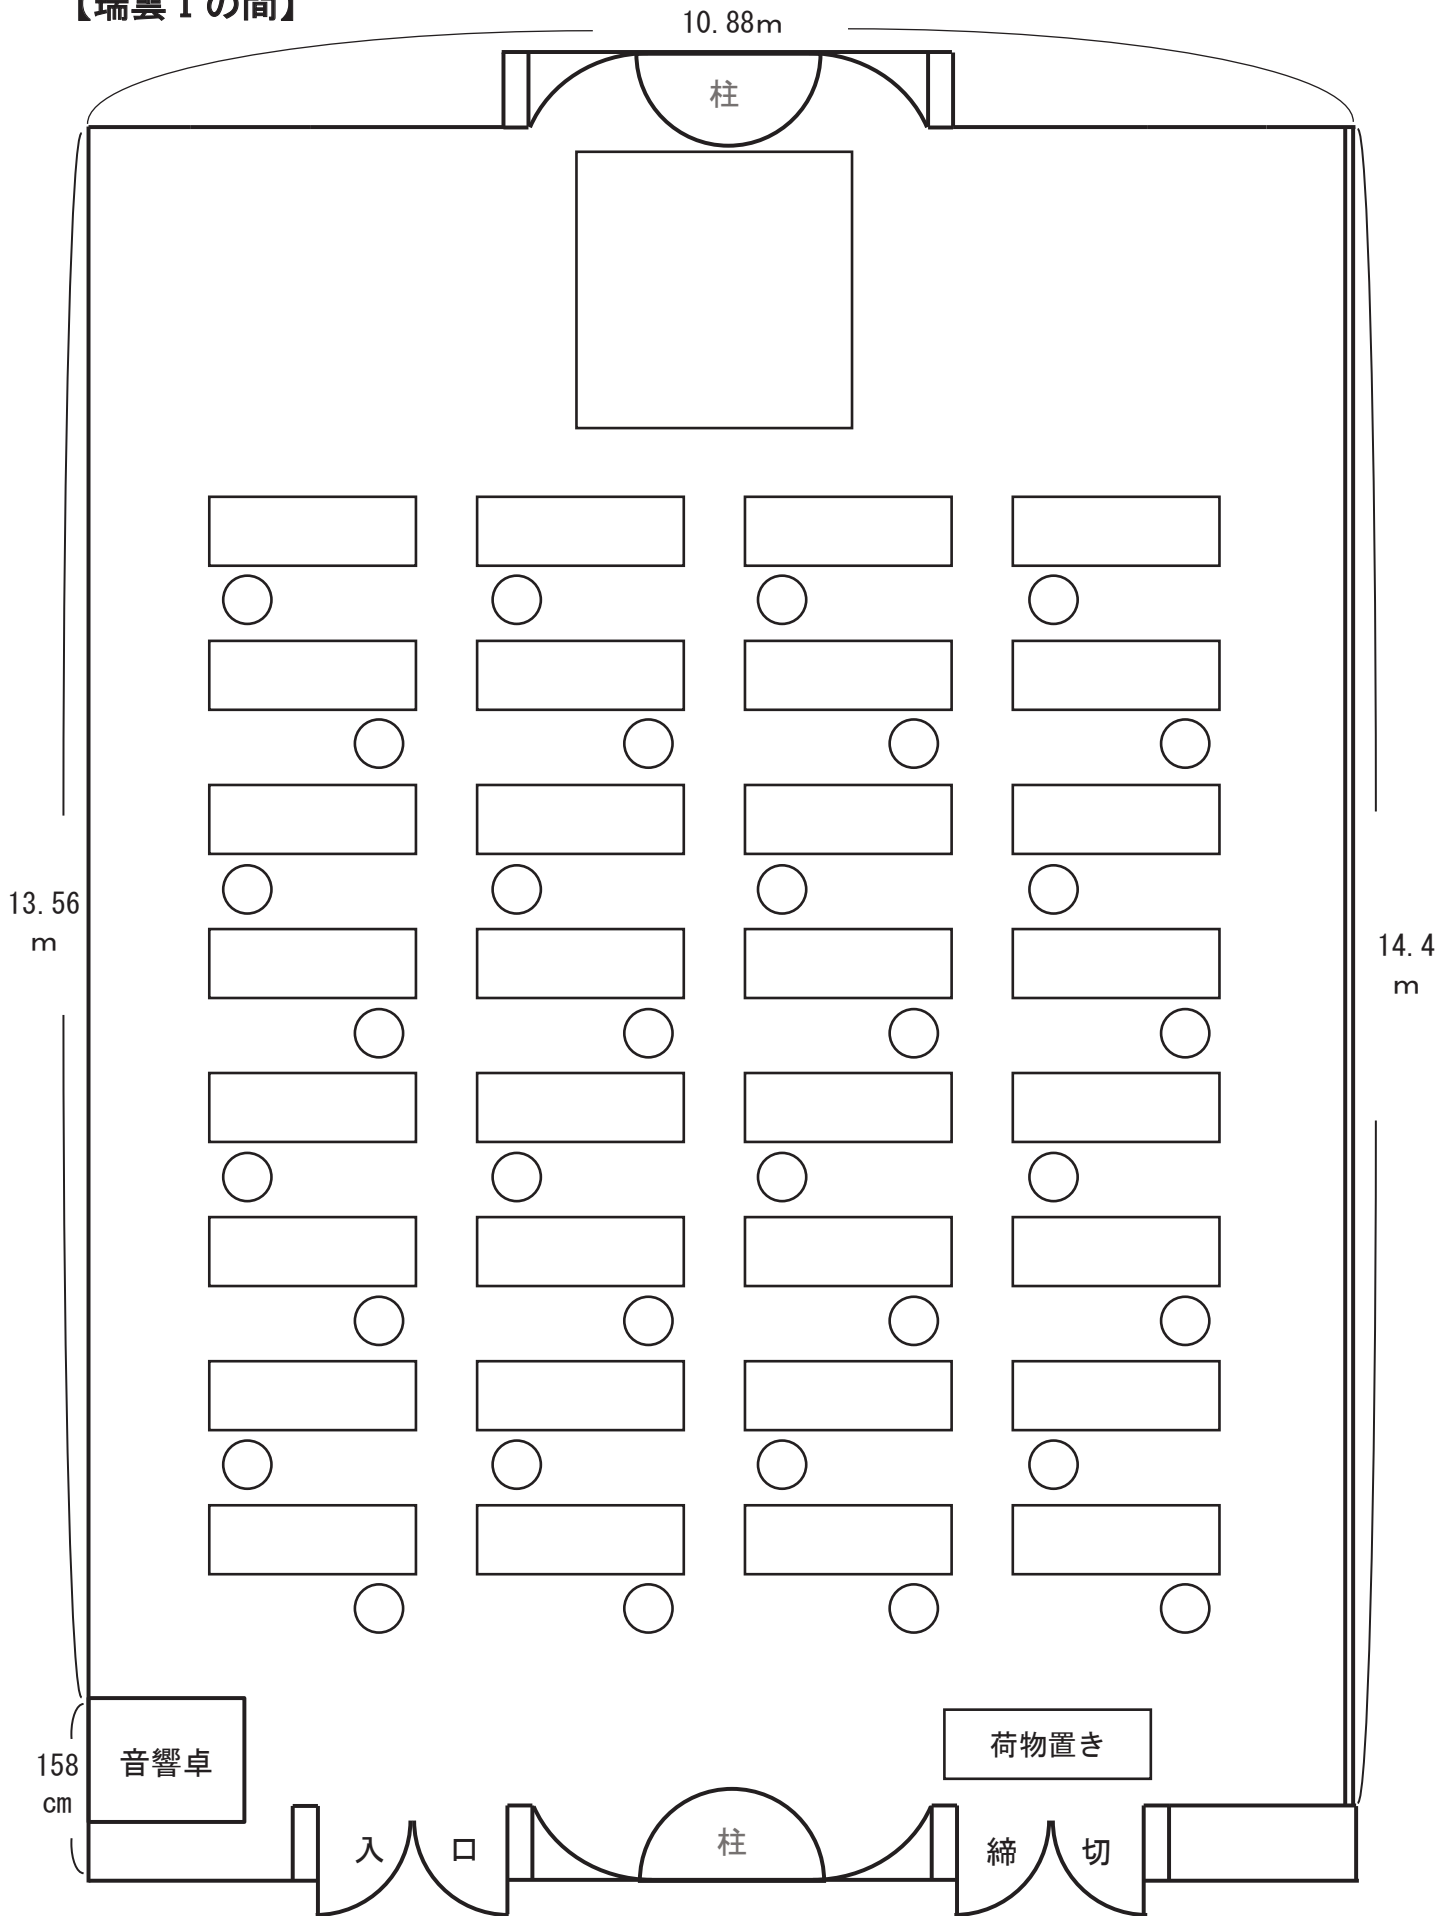

【瑞雲 I の間】

- ・部屋のサイズ ⇒ (縦) 14.4m × (横) 10.8m
- ・収容人員 ⇒ 2人掛: 36名 / 3人掛: 54名
- ・マイク ⇒ 有線 × 3本、ワイヤレス × 4本

【瑞雲 I の間】

- ・部屋のサイズ ⇒ (縦) 14.4m × (横) 10.8m
- ・収容人員 ⇒ 1人掛: 18名
- ・マイク ⇒ 有線 × 3本、ワイヤレス × 4本

【瑞雲 I の間】

- ・部屋のサイズ ⇒ (縦) 14.4m × (横) 10.8m
- ・収容人員 ⇒ 2人掛 : 64名 / 3人掛 : 96名
- ・マイク ⇒ 有線 × 3本、ワイヤレス × 4本

【瑞雲 I の間】

- ・部屋のサイズ ⇒ (縦) 14.4m × (横) 10.8m
- ・収容人員 ⇒ 1人掛 : 32名
- ・マイク ⇒ 有線 × 3本、ワイヤレス × 4本

【瑞雲 I の間】

- ・部屋のサイズ ⇒ (縦) 14.4m × (横) 10.8m
- ・収容人員 ⇒ 2人掛: 24名 / 3人掛: 36名
(※正面マイクが必要な場合は、机5本までがおすすめ)
- ・マイク ⇒ 有線 × 3本、ワイヤレス × 4本