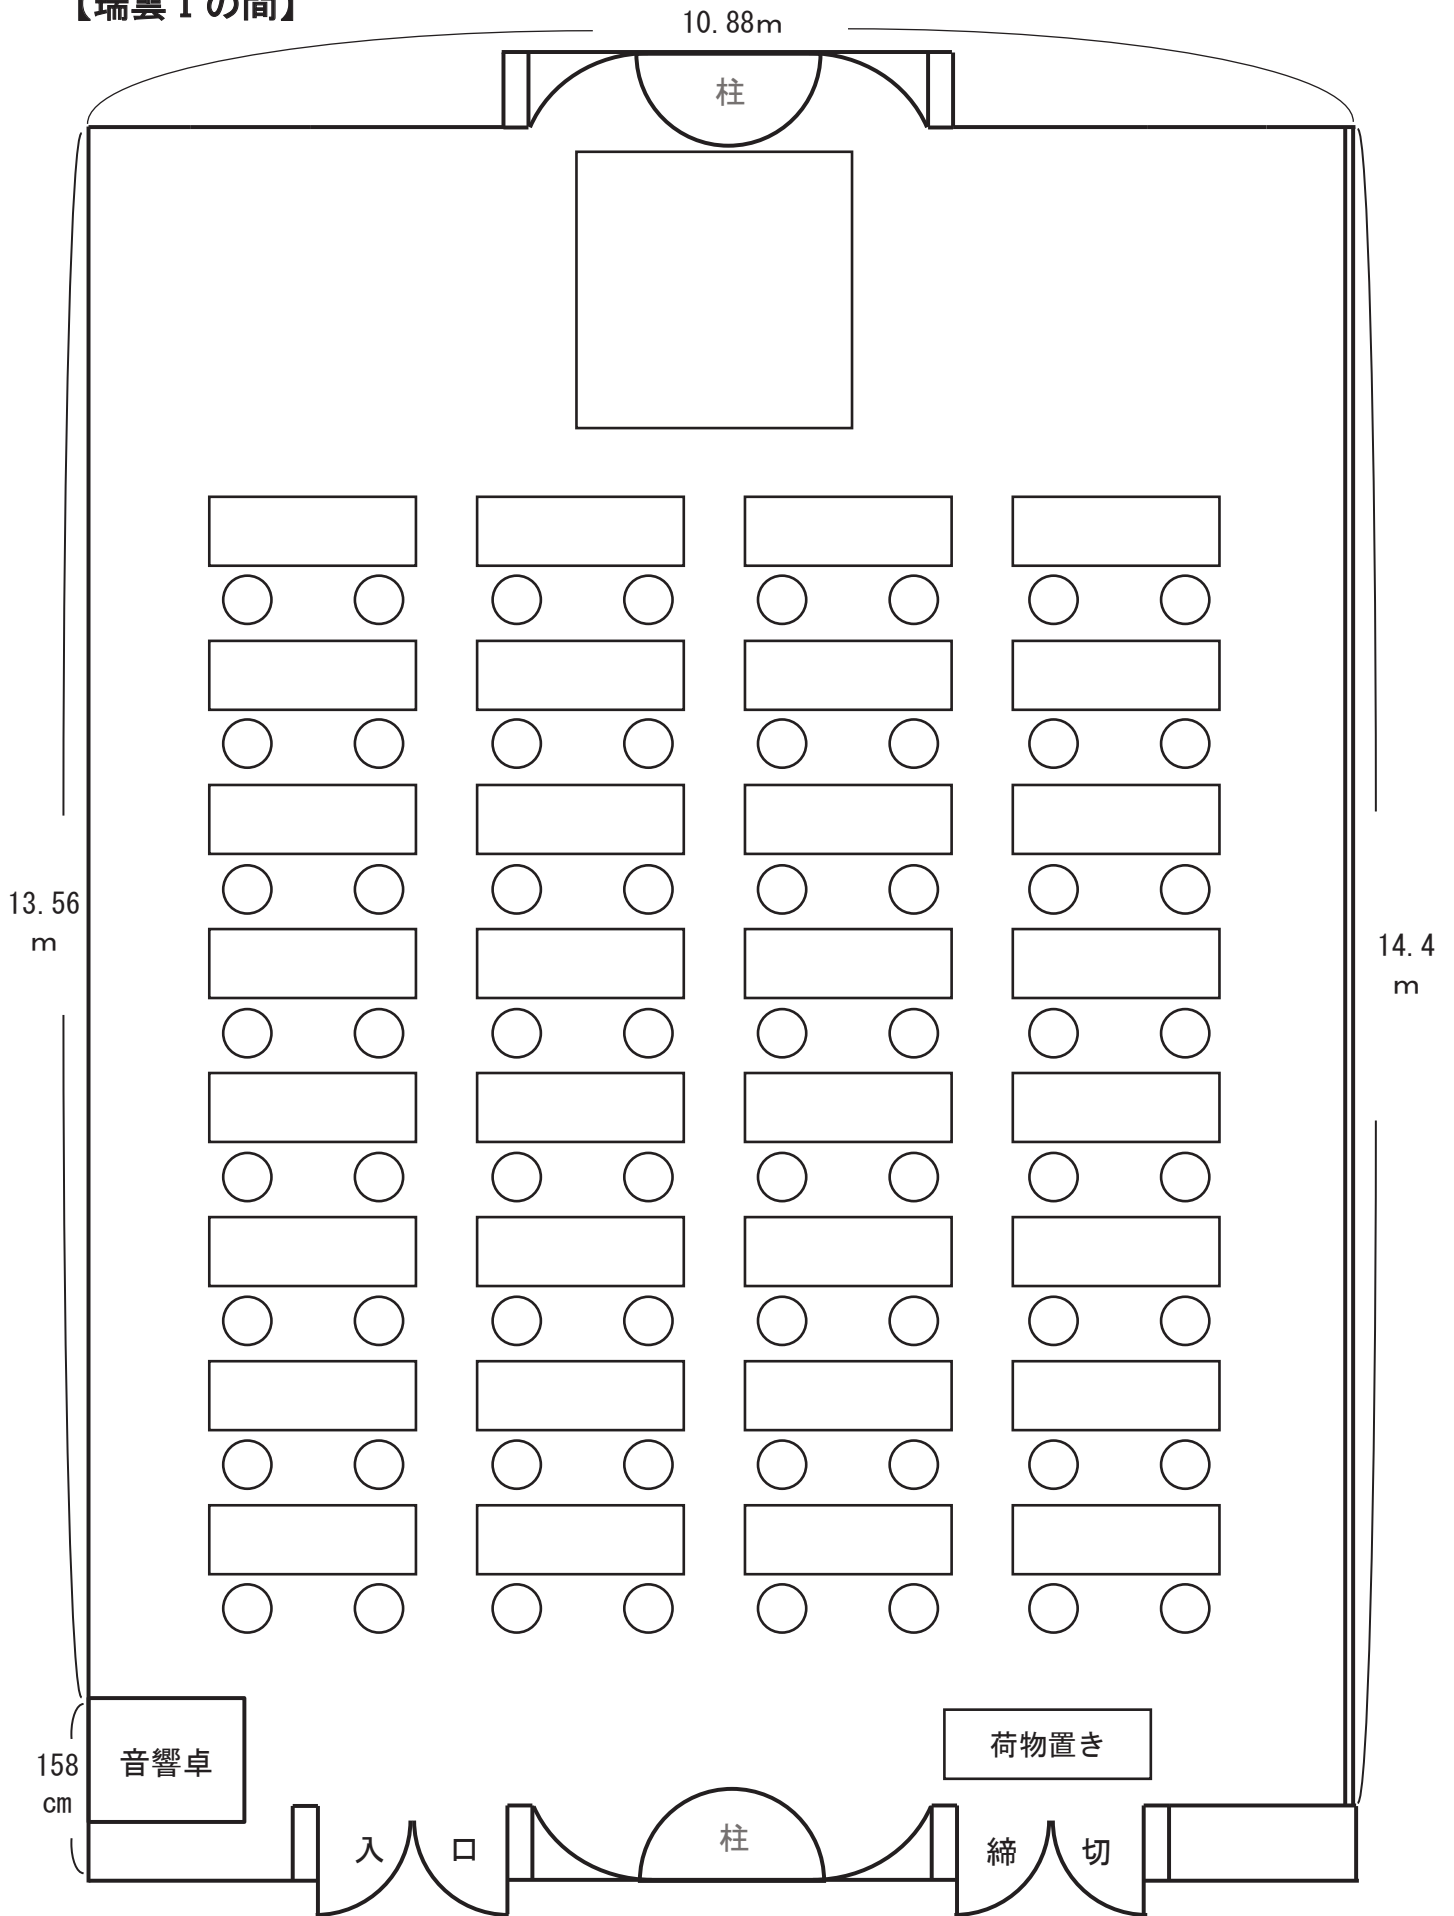

【瑞雲 I の間】

- ・部屋のサイズ ⇒ (縦) 14.4m × (横) 10.8m
- ・収容人員 ⇒ 2人掛: 36名 / 3人掛: 54名
- ・マイク ⇒ 有線 × 3本、ワイヤレス × 4本

【瑞雲 I の間】

- ・部屋のサイズ ⇒ (縦) 14.4m × (横) 10.8m
- ・収容人員 ⇒ 1人掛: 18名
- ・マイク ⇒ 有線 × 3本、ワイヤレス × 4本

【瑞雲 I の間】

- ・部屋のサイズ ⇒ (縦) 14.4m × (横) 10.8m
- ・収容人員 ⇒ 2人掛 : 64名 / 3人掛 : 96名
- ・マイク ⇒ 有線 × 3本、ワイヤレス × 4本

【瑞雲 I の間】

- ・部屋のサイズ ⇒ (縦) 14.4m × (横) 10.8m
- ・収容人員 ⇒ 1人掛 : 32名
- ・マイク ⇒ 有線 × 3本、ワイヤレス × 4本

【瑞雲 I の間】

- ・部屋のサイズ ⇒ (縦) 14.4m × (横) 10.8m
- ・収容人員 ⇒ 2人掛: 24名 / 3人掛: 36名
(※正面マイクが必要な場合は、机5本までがおすすめ)
- ・マイク ⇒ 有線 × 3本、ワイヤレス × 4本