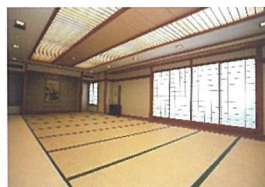

【2階 彩雲の間】

スクール形式：60名・ロの字形式：48名収容

小会議室（理事会・役員会・分科会・控室等）

【2階 興雲の間】

スクール形式：30名・ロの字形式：30名収容

【2階 白雲の間】

スクール形式：30名・ロの字形式：30名収容

【3階 千鳥の間】

スクール形式・ロの字形式：30名収容

和室（少人数の会・お茶会等に最適です。）

【3階 不昧の間】

お茶室としてご利用
いただけます。

【4階 さくらの間】

スクール形式：30名
ロの字形式：30名収容

【4階 和室】

控室、昼食会場に
最適です。